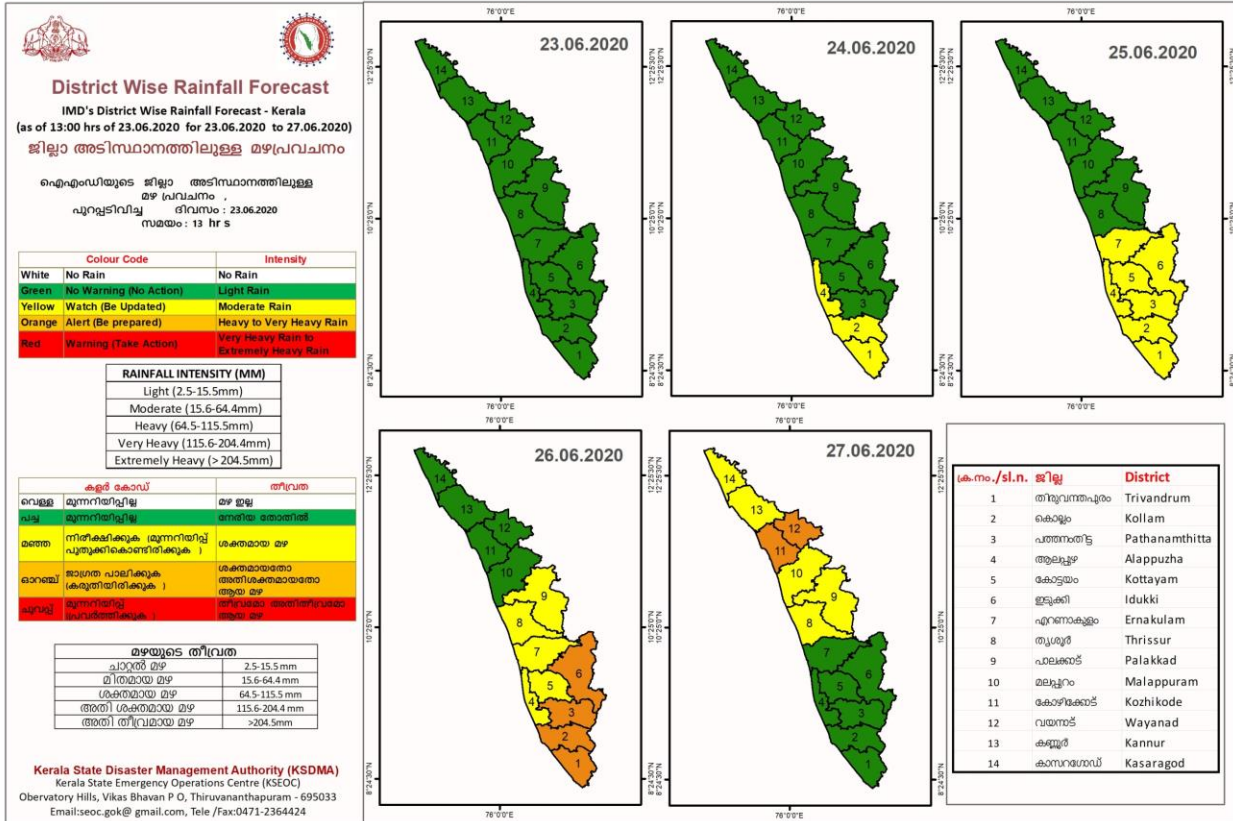

RAINFALL

SEA STATE

മുന്നറിയിപ്പ് മേഖല
 കാറ്റിന്റെ വേഗതയും സമുദ്ര സ്പിന്ദിയും

	മണിക്കൂറിൽ 40-55 കിമി (ശക്തമായ കാറ്റ്)
	മണിക്കൂറിൽ 50-60 കിമി

 കേരള സംസ്ഥാന ദുരന്തനിവാരണ അതോറിറ്റി
 തിരുവനന്തപുരം

Daily Water Levels Details of Main Power Generation Dams (KSEB) in Kerala