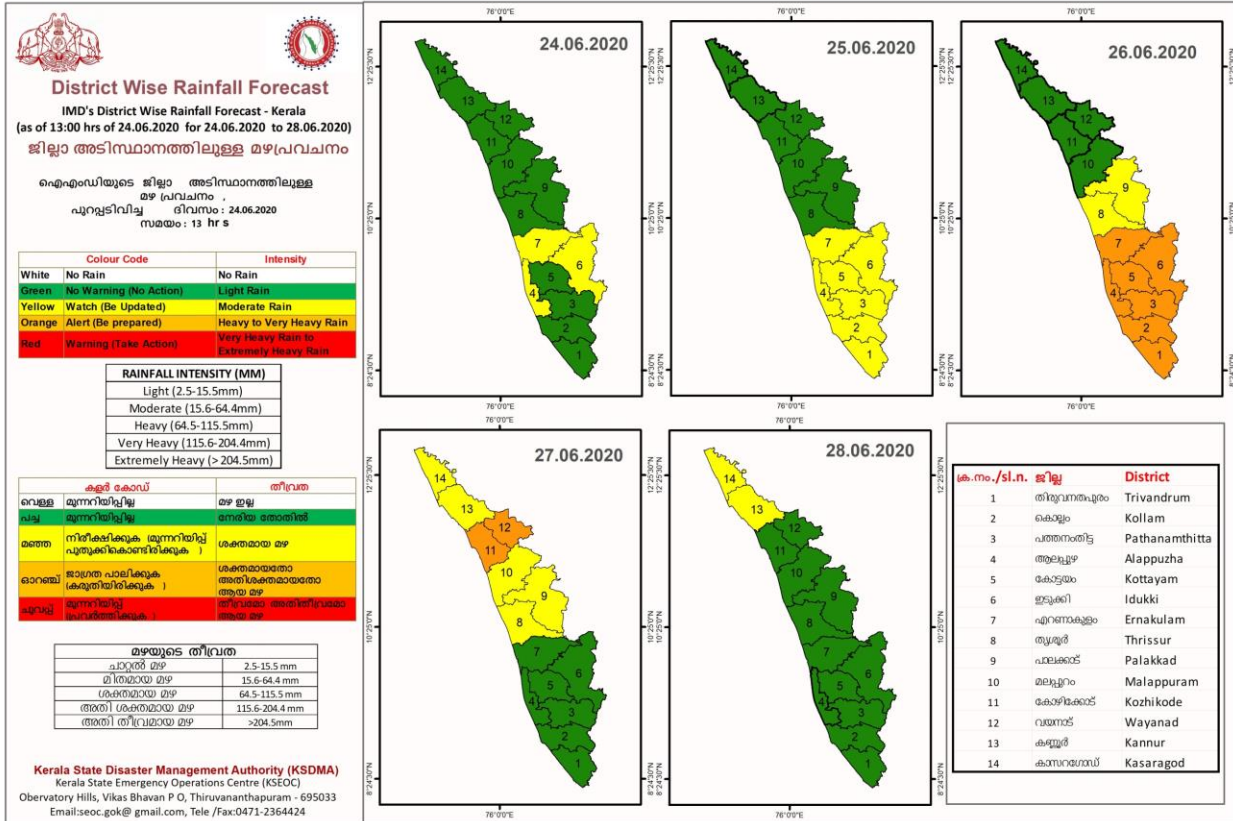

# RAINFALL

# SEA STATE

## Daily Water Levels Details of Main Power Generation Dams (KSEB) in Kerala

കേരളത്തിലെ പ്രധാന അണക്കെട്ടുകളിലെ (KSEB) ദിവസേനയുള്ള ജലനിരപ്പ് സംബന്ധിച്ചുള്ള വിവരം 24/06/2020, 11 am Daily Water Levels Details of Main Power Generation Dams (KSEB) in Kerala					
No.നം.	Reservoir അണക്കെട്ട്	District ജില്ല	നിലവിലെ ജലനിരപ്പ് Water Level as on date (m)	Colour Code (Today's Alert)	പുറത്ത് വിടുന്ന വെള്ളം Spill (cumecs)
1	ഇടുക്കി Idukki	Idukki ഇടുക്കി	2329.92 ft	No Warning	Nil
2	മാട്ടുപെട്ടി Mattupetti	Idukki ഇടുക്കി	1569.5	No Warning	Nil
3	ആനയിറങ്ങൽ Aanairangal	Idukki ഇടുക്കി	1190.61	No Warning	Nil
4	പൊന്മുടി Ponmudi	Idukki ഇടുക്കി	685.7	No Warning	Nil
5	കുണ്ടള Kundala	Idukki ഇടുക്കി	1741.5	No Warning	Nil
6	കല്ലാർകുട്ടി Kallarkutti	Idukki ഇടുക്കി	450.05	No Warning	Nil
7	ഇരട്ടയാർ Irattayar	Idukki ഇടുക്കി	745.8	No Warning	Nil
8	ലോവർ പെരിയാർ Lower Periyar	Idukki ഇടുക്കി	246.6	No Warning	Nil
9	കല്ലാർ Kallar	Idukki ഇടുക്കി	819.1	No Warning	Nil
10	സെങ്കുളം Senkulam	Idukki ഇടുക്കി	846.5	No Warning	Nil
11	ഇടമലയാർ Edamalayar	Ernakulam എറണാകുളം	129.24	No Warning	Nil
12	കക്കി(ആനത്തോട്) Kakki (Anathodu)	Pathanamthitta പത്തനംതിട്ട	939.97	No Warning	Nil
13	പമ്പ Pampa	Pathanamthitta പത്തനംതിട്ട	964.1	No Warning	Nil
14	മുഴിയാർ Muzhiyar	Pathanamthitta പത്തനംതിട്ട	184.2	No Warning	Nil
15	പൊരിങ്ങൽകുത്ത് Poringalkuthu	Thrissur തൃശ്ശൂർ	414.8	No Warning	Nil
16	ഷോളയാർ Sholayar	Thrissur തൃശ്ശൂർ	2585.70 ft	No Warning	Nil
17	കുറ്റിയാടി Kuttiyadi	Kozhikkode കോഴിക്കോട്	749.38	No Warning	Nil
18	ബാനാസൂർ Banasura	Wayanad വയനാട്	756.35	No Warning	Nil
<b>Colour Code</b>					
No Warnings			No Alerts നിലവിൽ മുന്നറിയിപ്പുകൾ ഇല്ല		
Blue നീല			1st Stage of alert ഒന്നാംഘട്ട മുന്നറിയിപ്പ്		
Orange ഓറഞ്ച്			2nd Stage of alert രണ്ടാംഘട്ട മുന്നറിയിപ്പ്		
Red ചുവപ്പ്			3rd Stage of alert മൂന്നാംഘട്ട മുന്നറിയിപ്പ്		
Dams releasing water today നിലവിൽ നിയന്ത്രിത അളവിൽ വെള്ളം പുറത്തുവിടുന്ന അണക്കെട്ടുകൾ (Yellow - മഞ്ഞ)					

# CONTAINMENT ZONES