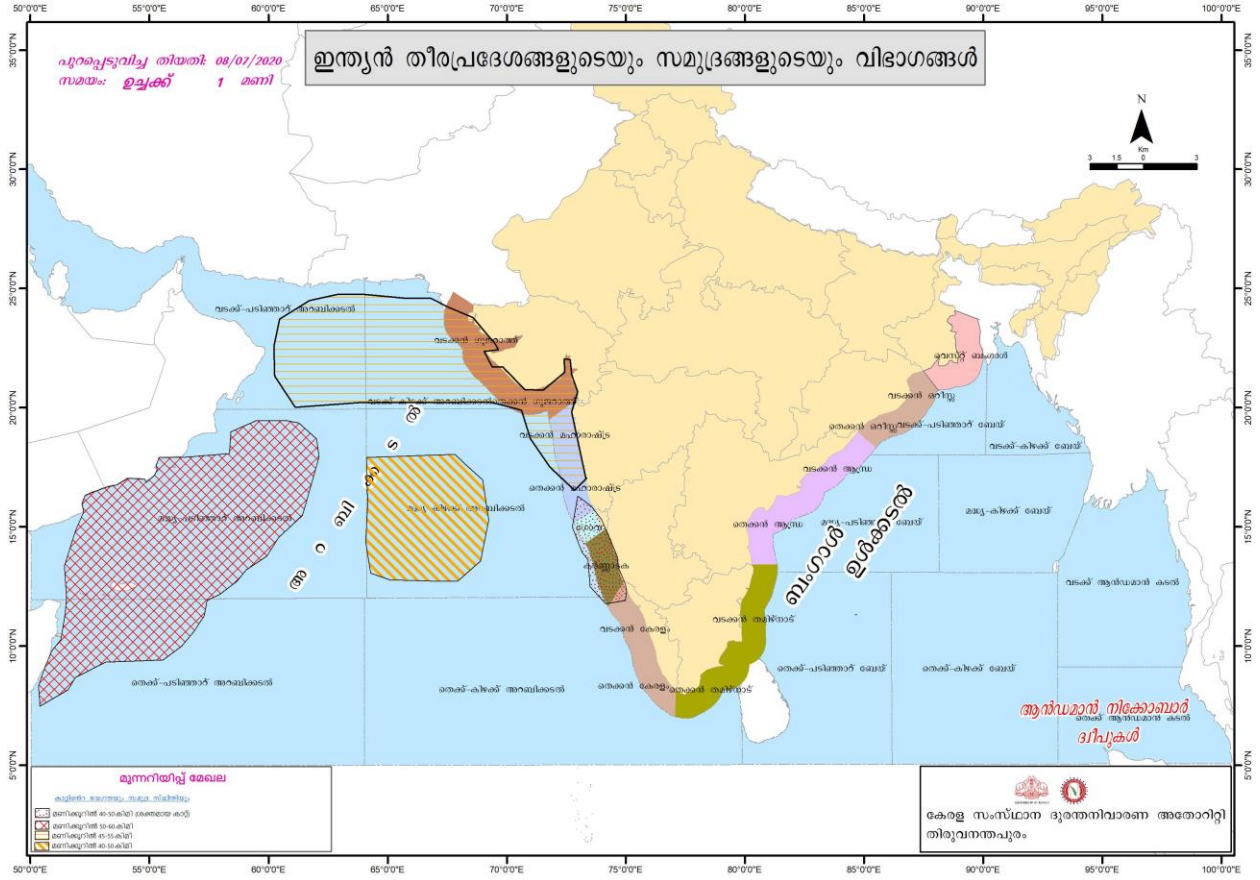

SEA STATE

Daily Water Levels Details of Main Power Generation Dams (KSEB) in Kerala

കേരളത്തിലെ പ്രധാന അണക്കെട്ടുകളിലെ (KSEB) ദിവസേനയുള്ള ജലനിരപ്പ് സംബന്ധിച്ചുള്ള വിവരം 08/07/2020, 11 am Daily Water Levels Details of Main Power Generation Dams (KSEB) in Kerala					
No.നം.	Reservoir അണക്കെട്ട്	District ജില്ല	നിലവിലെ ജലനിരപ്പ് Water Level as on date (m)	Colour Code (Today's Alert)	പുറത്ത് വിടുന്ന വെള്ളം Spill (cumecs)
1	ഇടുക്കി Idukki	Idukki ഇടുക്കി	2330.50 ft	No Warning	Nil
2	മാട്ടുപെട്ടി Mattupetti	Idukki ഇടുക്കി	1568.3	No Warning	Nil
3	ആനയിറങ്ങൽ Aanairangal	Idukki ഇടുക്കി	1192.2	No Warning	Nil
4	പൊന്മുടി Ponmudi	Idukki ഇടുക്കി	690.45	No Warning	Nil
5	കുണ്ടള Kundala	Idukki ഇടുക്കി	1741.5	No Warning	Nil
6	കല്ലാർകുട്ടി Kallarkutti	Idukki ഇടുക്കി	451.65	No Warning	Nil
7	ഇരട്ടയാർ Irattayar	Idukki ഇടുക്കി	745.5	No Warning	Nil
8	ലോവർ പെരിയാർ Lower Periyar	Idukki ഇടുക്കി	246.5	No Warning	Nil
9	കല്ലാർ Kallar	Idukki ഇടുക്കി	819.1	No Warning	Nil
10	സെങ്കുളം Senkulam	Idukki ഇടുക്കി	846.65	No Warning	Nil
11	ഇടമലയാർ Edamalayar	Ernakulam എറണാകുളം	130.62	No Warning	Nil
12	കക്കി(ആനത്തോട്) Kakki (Anathodu)	Pathanamthitta പത്തനംതിട്ട	944.48	No Warning	Nil
13	പമ്പ Pampa	Pathanamthitta പത്തനംതിട്ട	965.35	No Warning	Nil
14	മുഴിയാർ Muzhiyar	Pathanamthitta പത്തനംതിട്ട	186.3	No Warning	Nil
15	പൊരിങ്ങാൽകുത്ത് Poringalkuthu	Thrissur തൃശ്ശൂർ	419.6	Red	18.8
16	ഷോളയാർ Sholayar	Thrissur തൃശ്ശൂർ	2593.80 ft	No Warning	Nil
17	കുറ്റിയാടി Kuttiyadi	Kozhikkode കോഴിക്കോട്	749.81	No Warning	Nil
18	ബാനാസൂർ Banasura	Wayanad വയനാട്	760.25	No Warning	Nil
Colour Code					
No Warnings			No Alerts നിലവിൽ മുന്നറിയിപ്പുകൾ ഇല്ല		
Blue നീല			1st Stage of alert ഒന്നാംഘട്ട മുന്നറിയിപ്പ്		
Orange ഓറഞ്ച്			2nd Stage of alert രണ്ടാംഘട്ട മുന്നറിയിപ്പ്		
Red ചുവപ്പ്			3rd Stage of alert മൂന്നാംഘട്ട മുന്നറിയിപ്പ്		
Dams releasing water today നിലവിൽ നിയന്ത്രിത അളവിൽ വെള്ളം പുറത്തേക്കൊഴുക്കി വിടുന്ന അണക്കെട്ടുകൾ (Yellow - മഞ്ഞ)