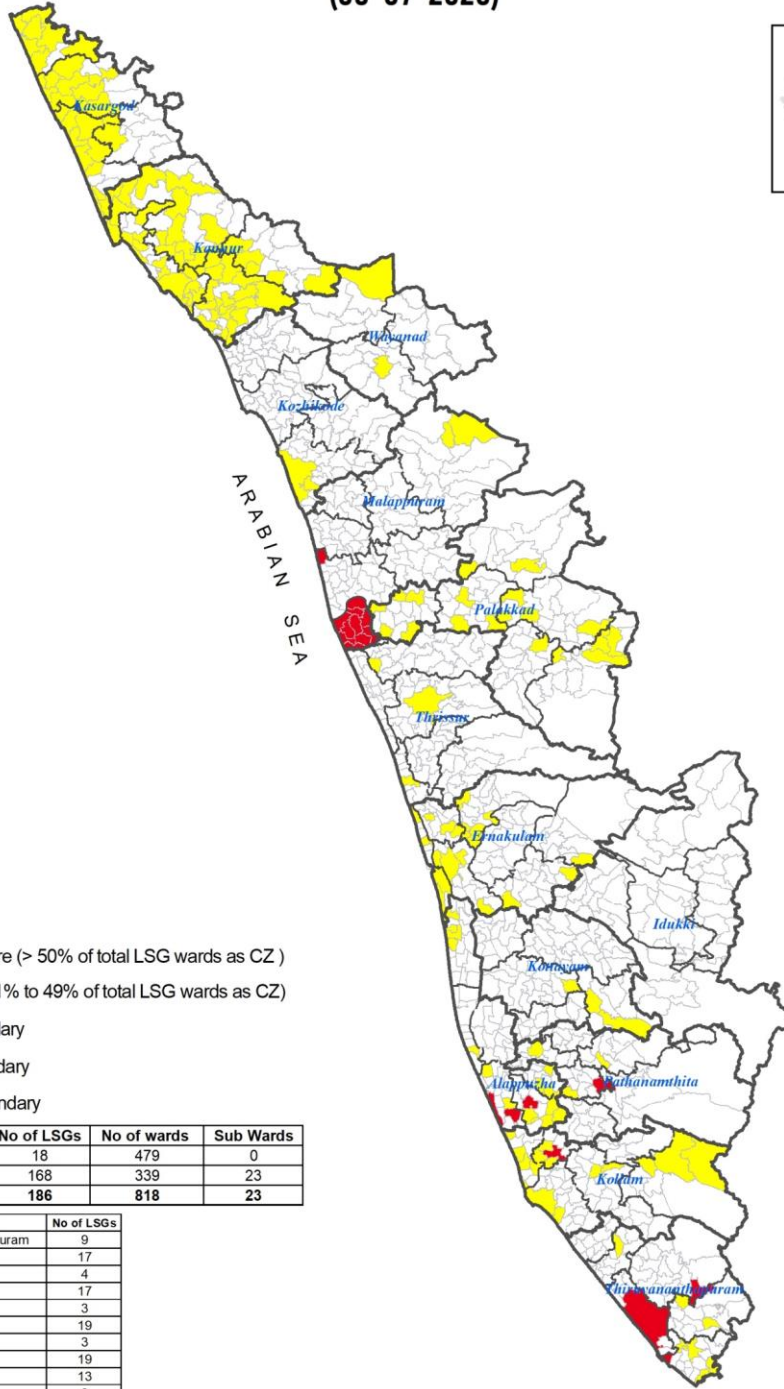

CONTAINMENT ZONES

COVID - 19
KERALA

Local Self Governments (LSG) requiring Special Attention based on Containment Zones (CZ) (08-07-2020)

Legend

LSG classes

■ Red - Severe (> 50% of total LSG wards as CZ)

■ Moderate (1% to 49% of total LSG wards as CZ)

▬ LSG Boundary

- - - Taluk Boundary

▬ District Boundary

Sl No	Class	No of LSGs	No of wards	Sub Wards
1	Severe	18	479	0
2	Moderate	168	339	23
Total		186	818	23

Dst. Code	District	No of LSGs
1	Thiruvananthapuram	9
2	Kollam	17
3	Pathanamthitta	4
4	Alappuzha	17
5	Kottayam	3
7	Ernakulam	19
8	Thrissur	3
9	Palakkad	19
10	Malappuram	13
11	Kozhikode	2
12	Wayanad	2
13	Kannur	51
14	Kasaragod	27
TOTAL		186