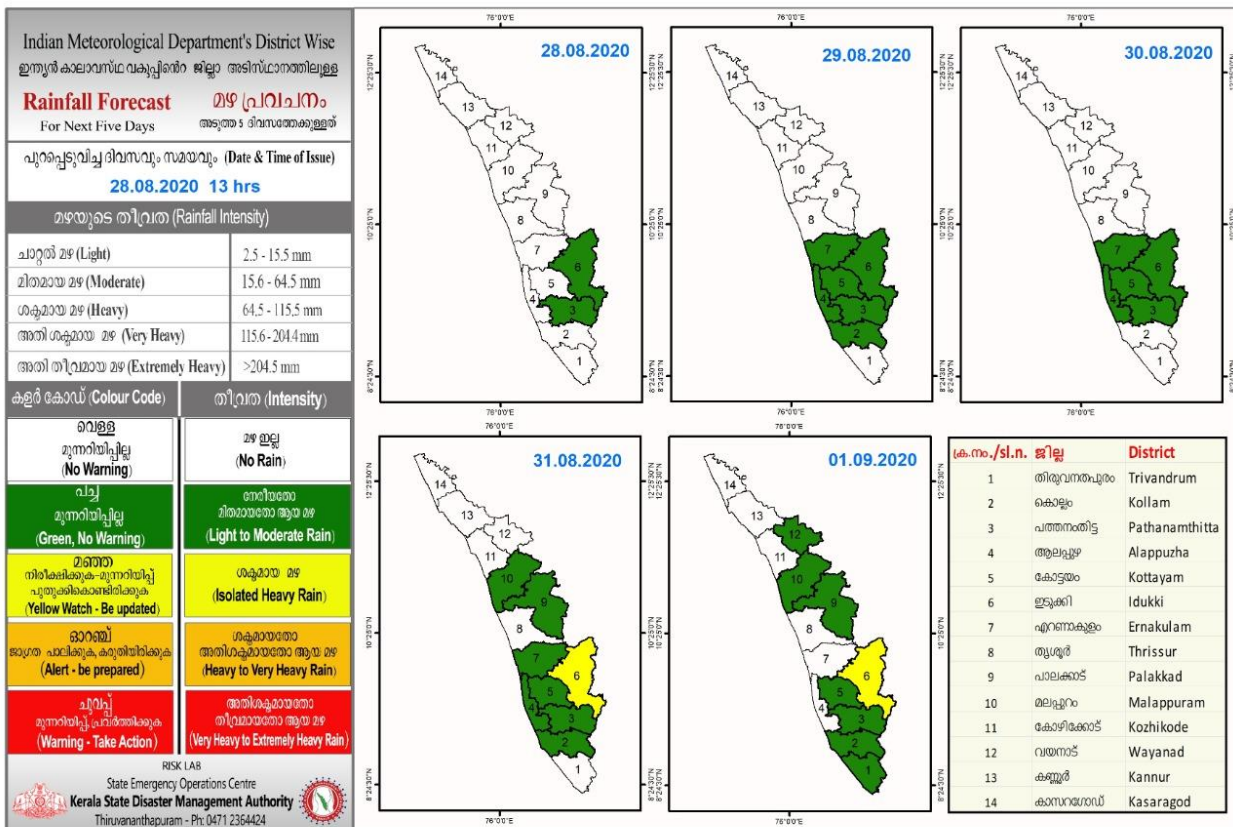

RAINFALL

SEA STATE

RIVER STATUS

ക്രമ നമ്പർ	നദി	സ്റ്റേഷൻ	ജില്ല	വാർണിങ് നിരപ്പ് (മീറ്റർ)	അപകട നിരപ്പ് (മീറ്റർ)	നിലവിലെ ജലനിരപ്പ് (മീറ്റർ)	നിലവിലെ പ്രവണത (at 8 am)
1	ഇരുവഴിഞ്ഞിപ്പുഴ	തോട്ടത്തിൻകടവ്	കോഴിക്കോട്	31.8	32.8	21.37	മാറ്റമില്ല
2	ചന്ദ്രഗിരി	പുക്കയം	കാസറഗോഡ്	36.2	37.2	33.15	താഴുന്നു
3	കുദിരപ്പുഴ	ചകാലകുത്ത്	മലപ്പുറം	17.9	18.9	12.345	മാറ്റമില്ല
4	കടലുണ്ടി	കാരത്തോട്	മലപ്പുറം	12	13	3.79	മാറ്റമില്ല
5	ചാലിയാർ	കുന്നിയിൽ	മലപ്പുറം	10.85	11.85	2.28	മാറ്റമില്ല
6	വളപട്ടണം	പെരുമണ്ണി	കണ്ണൂർ	17.2	18.2	9.07	മാറ്റമില്ല
7	വാമനപുരം	അയിലം	തിരുവനന്തപുരം	6	8.5	1.56	മാറ്റമില്ല
8	പുലൻതോട്	പുലമാനോൾ	പാലക്കാട്	15.6	16.6	12.21	മാറ്റമില്ല
9	പമ്പ	മലക്കര	പത്തനംതിട്ട	6	7	0.42	ഉയരുന്നു
10	മണിമല	കല്ലുപാറ	പത്തനംതിട്ട	5	6	2.02	മാറ്റമില്ല
11	കല്ലട	പട്ടാഴി	കൊല്ലം	7	8	2.84	താഴുന്നു
12	പയസ്വിനി	എരിഞ്ഞിപ്പുഴ	കാസറഗോഡ്	18.03	19.03	15.07	മാറ്റമില്ല
13	ഭാരതപ്പുഴ	മങ്കര	പാലക്കാട്	51.53	52.53	47.32	ഉയരുന്നു
14	ഷീറിയാർ	അടുക്കുമല	കാസറഗോഡ്	97.5	98.5	91.99	താഴുന്നു
15	കാളിയാർ	കലംപുർ	എറണാകുളം	12.64	13.64	8.44	മാറ്റമില്ല
16	പെരിയാർ	വണ്ടിപെരിയാർ	ഇടുക്കി	794.2	795.2	791.51	താഴുന്നു
17	ചാലക്കുടി	അരങ്ങാലി	തൃശ്ശൂർ	7.1	8.1	0.37	ഉയരുന്നു
18	പെരിയാർ	നീലീശ്വരം	എറണാകുളം	9.0	10.0	0.5	മാറ്റമില്ല
19	മീനച്ചിൽ	കിടങ്ങൂർ	കോട്ടയം	6.16	7.16	0.76	മാറ്റമില്ല
20	ഭാരതപ്പുഴ	കുമ്പിടി	പാലക്കാട്	8.2	9.2	4.12	മാറ്റമില്ല
21	പമ്പ	മടമൺ	പത്തനംതിട്ട	100.0	101.0	96.6	ഉയരുന്നു
22	അച്ചൻകോവിൽ	തുംപമൺ	പത്തനംതിട്ട	9	10	6.85	മാറ്റമില്ല
23	നെയാർ	അരുവിപ്പുറം	തിരുവനന്തപുരം	93.5	95	90.9	താഴുന്നു
24	കല്ലട	നെല്ലിപ്പള്ളി	കൊല്ലം	19.0	20.0	14.82	താഴുന്നു
25	കരമന	വേളായടവ്	തിരുവനന്തപുരം	92	93	90.31	മാറ്റമില്ല
26	കോതമംഗലം	പള്ളിപ്പടി	എറണാകുളം	23.8	24.8	19.33	താഴുന്നു
27	കണ്ണാടിപ്പുഴ	പുരുർ	പാലക്കാട്	63.5	64.5	60.02	മാറ്റമില്ല
28	ഗായത്രി	കൊണ്ടഴി	തൃശ്ശൂർ	32.2	33.3	29.435	മാറ്റമില്ല
29	മണിമല	പുല്ലാക്കയർ	ഇടുക്കി	96.2	97.2	93.805	മാറ്റമില്ല
30	മണിമല	മണിക്കൽ	ഇടുക്കി	77.4	78.4	75.725	മാറ്റമില്ല
31	മീനച്ചിൽ	കാലത്തുംകടവ്	കോട്ടയം	32.8	33.8	22.28	താഴുന്നു
32	കീച്ചേരി	കോട്ടപ്പുറം	തൃശ്ശൂർ	23.5	25	15.48	ഉയരുന്നു
33	തൊടുപ്പുഴ	മണക്കാട്	ഇടുക്കി	36.5	37.5	34.795	മാറ്റമില്ല
34	കരുവന്നൂർ	പാലക്കടവ്	തൃശ്ശൂർ	8.3	9.3	5.375	താഴുന്നു
35	കുറ്റിയാടി	കുറ്റിയാടി	കോഴിക്കോട്	5.95	6.95	1.6	മാറ്റമില്ല
36	ചാലിയാർ	പെരുവമ്പടം	മലപ്പുറം	26.5	27.5	20.87	മാറ്റമില്ല
37	ഇത്തിക്കര	അരക്കന്നൂർ	കൊല്ലം	86	87	82.57	മാറ്റമില്ല
38	മുവാറ്റുപ്പുഴ	രാമമംഗലം	എറണാകുളം	8	9	2.26	മാറ്റമില്ല
ഇന്ന് രാവിലെയുള്ള കണക്കുകൾ പ്രകാരം ജലനിരപ്പ് ഉയരുന്ന സ്റ്റേഷനുകളുടെ എണ്ണം							5
ഇന്ന് രാവിലെയുള്ള കണക്കുകൾ പ്രകാരം ജലനിരപ്പ് താഴുന്ന സ്റ്റേഷനുകളുടെ എണ്ണം							9
ഇന്ന് രാവിലെയുള്ള കണക്കുകൾ പ്രകാരം ജലനിരപ്പ് മാറ്റമില്ലാത്ത സ്റ്റേഷനുകളുടെ എണ്ണം							24
Source : കേന്ദ്ര ജല കമ്മീഷൻ (CWC) പ്രളയ മുന്നറിയിപ്പ് സംവിധാനം-KSEOC-KSDMA (28/08/2020, 11 am)							