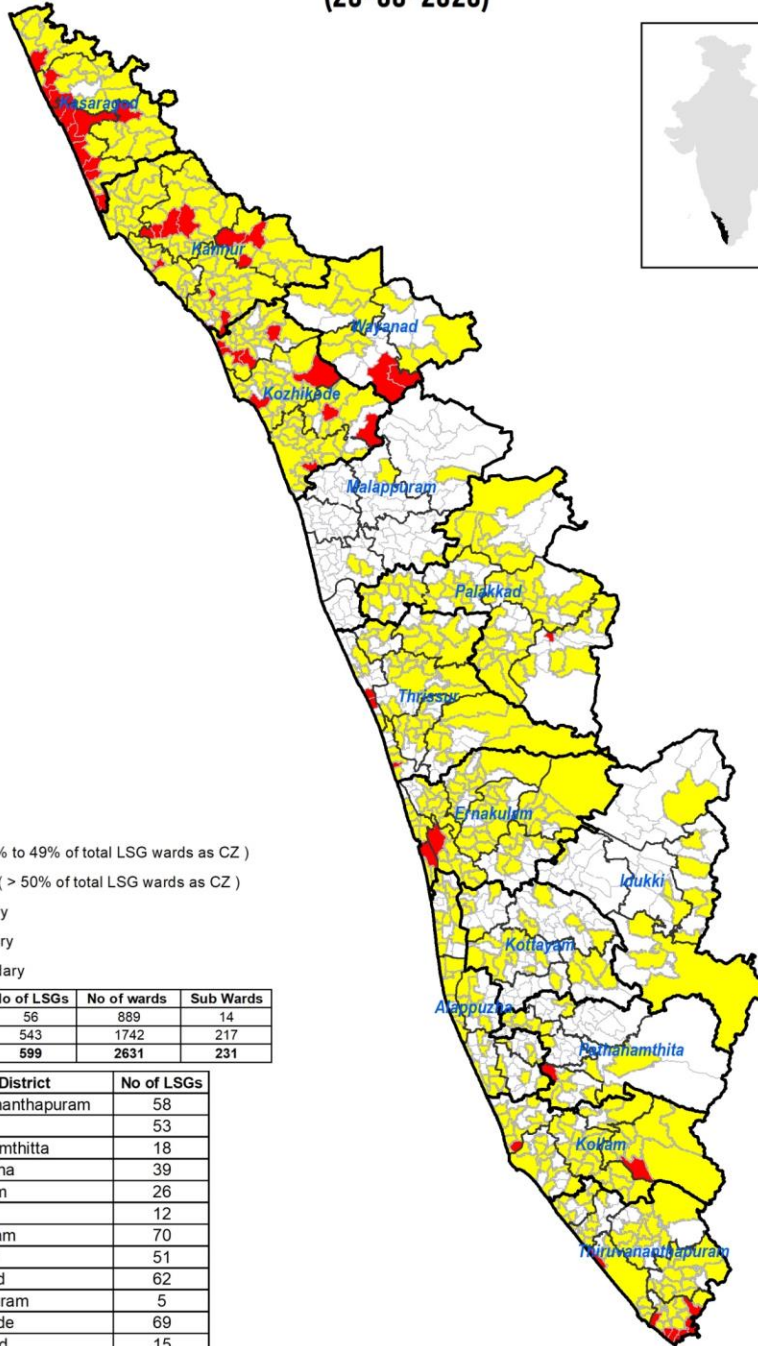

CONTAINMENT ZONES

COVID - 19
KERALA

Local Self Governments (LSG) requiring Special Attention based on Containment Zones (CZ) (28-08-2020)

N

Legend

LSG classes

- Moderate (1% to 49% of total LSG wards as CZ)
- Red - Severe(> 50% of total LSG wards as CZ)
- LSG Boundary
- Taluk Boundary
- District Boundary

Sl No	Class	No of LSGs	No of wards	Sub Wards
1	Severe	56	889	14
2	Moderate	543	1742	217
Total		599	2631	231

Dst. Code	District	No of LSGs
1	Thiruvananthapuram	58
2	Kollam	53
3	Pathanamthitta	18
4	Alappuzha	39
5	Kottayam	26
6	Idukki	12
7	Ernakulam	70
8	Thrissur	51
9	Palakkad	62
10	Malappuram	5
11	Kozhikode	69
12	Wayanad	15
13	Kannur	81
14	Kasaragod	40
TOTAL		599