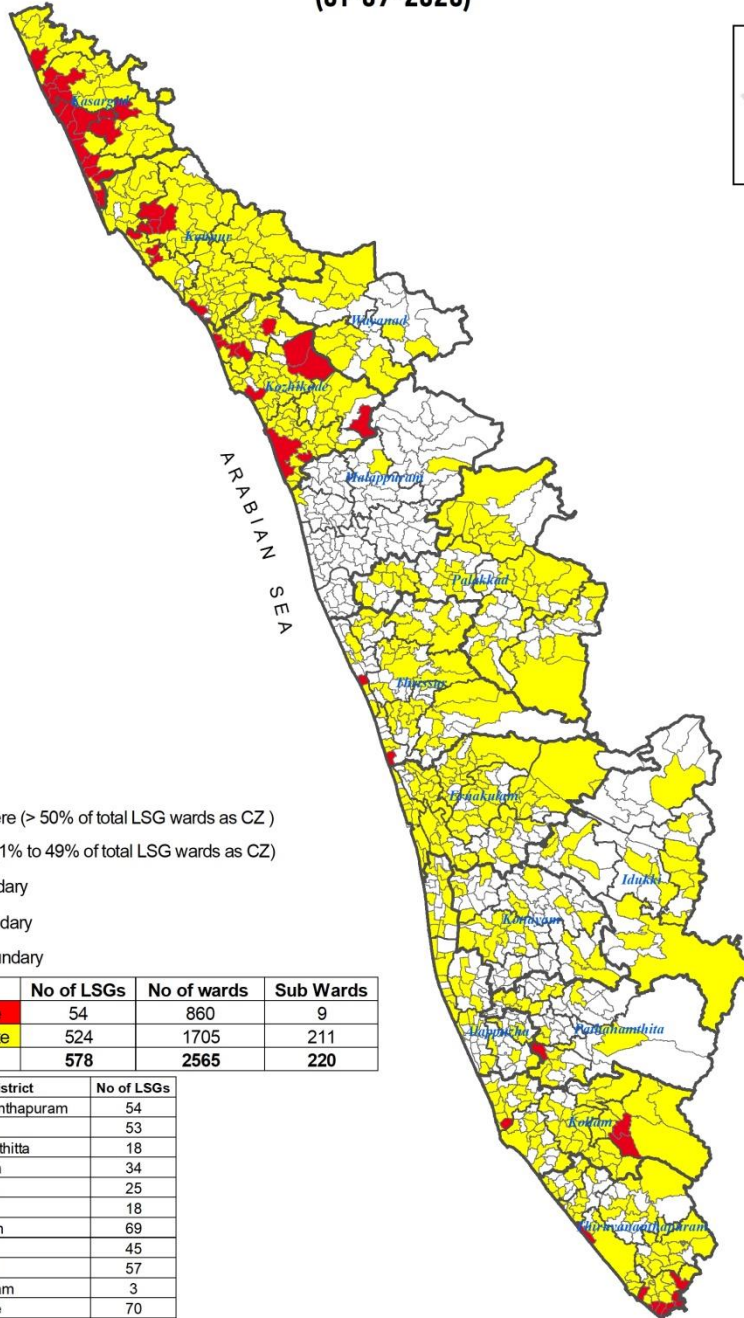

CONTAINMENT ZONES

COVID - 19
KERALA

Local Self Governments (LSG) requiring Special Attention based on Containment Zones (CZ) (01-09-2020)

Legend

LSG classes

■ Red - Severe (> 50% of total LSG wards as CZ)

■ Moderate (1% to 49% of total LSG wards as CZ)

▬ LSG Boundary

▬ Taluk Boundary

▬ District Boundary

Sl No	Class	No of LSGs	No of wards	Sub Wards
1	Severe	54	860	9
2	Moderate	524	1705	211
Total		578	2565	220

Dst. Code	District	No of LSGs
1	Thiruvananthapuram	54
2	Kollam	53
3	Pathanamthitta	18
4	Alappuzha	34
5	Kottayam	25
6	Idukki	18
7	Ernakulam	69
8	Thrissur	45
9	Palakkad	57
10	Malappuram	3
11	Kozhikode	70
12	Wayanad	13
13	Kannur	78
14	Kasaragod	41
TOTAL		578