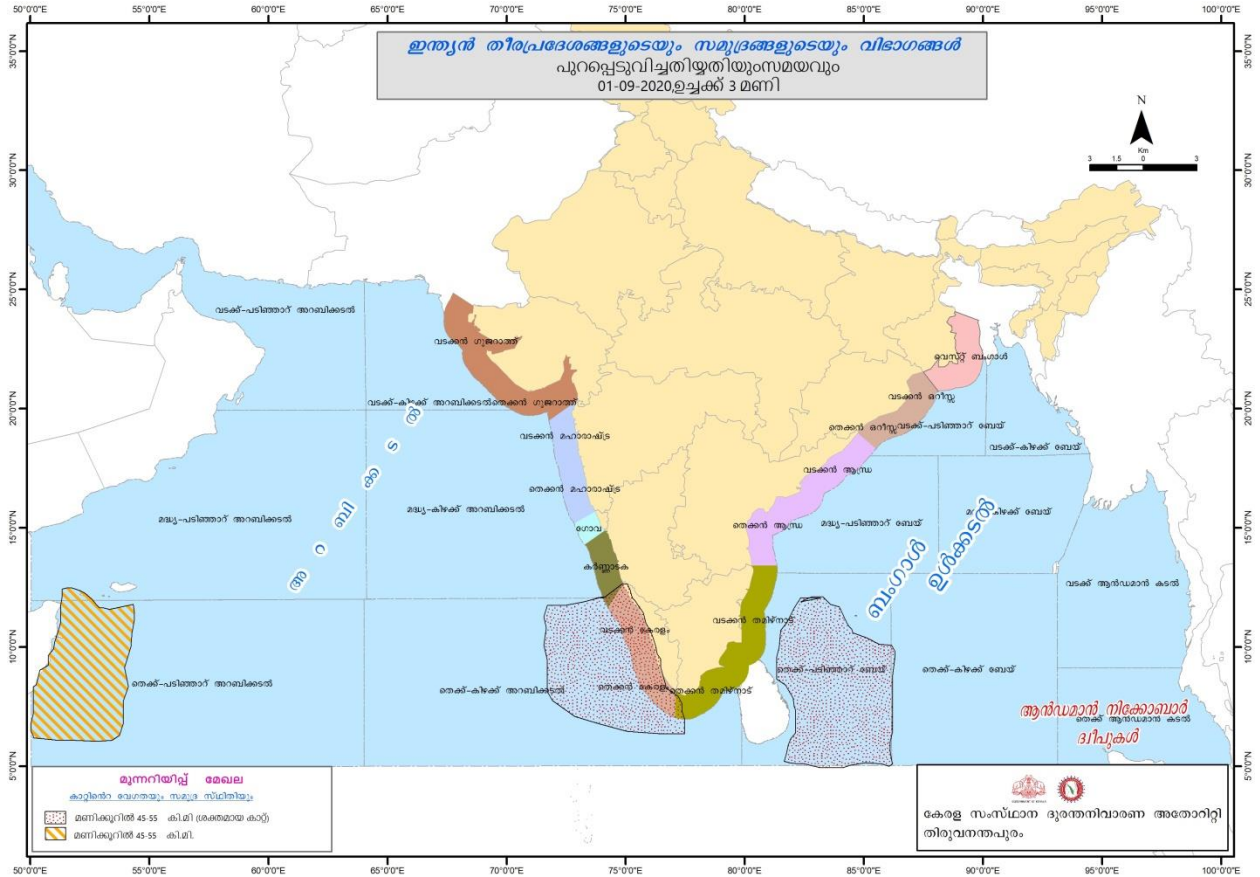

SEA STATE

RIVER STATUS

ക്രമ നമ്പർ	നദി	സ്റ്റേഷൻ	ജില്ല	വാർണിങ് നിരപ്പ് (മീറ്റർ)	അപകട നിരപ്പ് (മീറ്റർ)	നിലവിലെ ജലനിരപ്പ് (മീറ്റർ)	നിലവിലെ പ്രവണത (at 8 am)
1	ഇരുവഴിഞ്ഞിപ്പുഴ	തോട്ടത്തിൻകടവ്	കോഴിക്കോട്	31.8	32.8	21.4	മാറ്റമില്ല
2	ചന്ദ്രഗിരി	പുക്കയം	കാസറഗോഡ്	36.2	37.2	32.88	മാറ്റമില്ല
3	കുദിരപ്പുഴ	ചകാലകുത്ത്	മലപ്പുറം	17.9	18.9	12.27	മാറ്റമില്ല
4	കടലുണ്ടി	കാരത്തോട്	മലപ്പുറം	12	13	3.605	മാറ്റമില്ല
5	ചാലിയാർ	കുന്നിയിൽ	മലപ്പുറം	10.85	11.85	2.19	മാറ്റമില്ല
6	വളപട്ടണം	പെരുമണ്ണി	കണ്ണൂർ	17.2	18.2	9.06	മാറ്റമില്ല
7	വാമനപ്പുരം	അയിലം	തിരുവനന്തപുരം	6	8.5	1.46	ഉയരുന്നു
8	പുലൻതോട്	പുലമാനോൾ	പാലക്കാട്	15.6	16.6	12.035	മാറ്റമില്ല
9	പമ്പ	മലക്കര	പത്തനംതിട്ട	6	7	0.08	താഴുന്നു
10	മണിമല	കല്ലുപാറ	പത്തനംതിട്ട	5	6	1.97	താഴുന്നു
11	കല്ലട	പട്ടാഴി	കൊല്ലം	7	8	2.7	മാറ്റമില്ല
12	പയസിനി	എരിഞ്ഞിപ്പുഴ	കാസറഗോഡ്	18.03	19.03	14.9	മാറ്റമില്ല
13	ഭാരതപ്പുഴ	മങ്കര	പാലക്കാട്	51.53	52.53	47.27	മാറ്റമില്ല
14	ഷിറിയാ	അടുക്കുമല	കാസറഗോഡ്	97.5	98.5	91.86	മാറ്റമില്ല
15	കാളിയാർ	കലംപുർ	എറണാകുളം	12.64	13.64	9.38	താഴുന്നു
16	പെരിയാർ	വണ്ടിപെരിയാർ	ഇടുക്കി	794.2	795.2	791.45	മാറ്റമില്ല
17	ചാലക്കുടി	അരങ്ങാലി	തൃശ്ശൂർ	7.1	8.1	0.63	മാറ്റമില്ല
18	പെരിയാർ	നീലീശ്വരം	എറണാകുളം	9.0	10.0	0.91	ഉയരുന്നു
19	മീനച്ചിൽ	കിടങ്ങൂർ	കോട്ടയം	6.16	7.16	0.71	മാറ്റമില്ല
20	ഭാരതപ്പുഴ	കുമ്പിടി	പാലക്കാട്	8.2	9.2	3.91	മാറ്റമില്ല
21	പമ്പ	മടമൺ	പത്തനംതിട്ട	100.0	101.0	96.44	താഴുന്നു
22	അച്ചൻകോവിൽ	തുംപമൺ	പത്തനംതിട്ട	9	10	6.75	മാറ്റമില്ല
23	നെയാർ	അരുവിപ്പുറം	തിരുവനന്തപുരം	93.5	95	90.88	മാറ്റമില്ല
24	കല്ലട	നെല്ലിപ്പള്ളി	കൊല്ലം	19.0	20.0	14.81	മാറ്റമില്ല
25	കരമന	വേളായടവ്	തിരുവനന്തപുരം	92	93	90.28	മാറ്റമില്ല
26	കോതമംഗലം	പള്ളിപ്പടി	എറണാകുളം	23.8	24.8	19.145	മാറ്റമില്ല
27	കണ്ണാടിപ്പുഴ	പുരൂർ	പാലക്കാട്	63.5	64.5	59.94	മാറ്റമില്ല
28	ഗായത്രി	കൊണ്ടഴി	തൃശ്ശൂർ	32.2	33.3	29.43	മാറ്റമില്ല
29	മണിമല	പുല്ലാക്കയർ	ഇടുക്കി	96.2	97.2	93.84	മാറ്റമില്ല
30	മണിമല	മണിക്കൽ	ഇടുക്കി	77.4	78.4	75.78	മാറ്റമില്ല
31	മീനച്ചിൽ	കാലത്തുംകടവ്	കോട്ടയം	32.8	33.8	22.265	മാറ്റമില്ല
32	കീച്ചേരി	കോട്ടപ്പുറം	തൃശ്ശൂർ	23.5	25	15.18	മാറ്റമില്ല
33	തൊടുപ്പുഴ	മണക്കാട്	ഇടുക്കി	36.5	37.5	34.495	മാറ്റമില്ല
34	കരുവന്നൂർ	പാലക്കടവ്	തൃശ്ശൂർ	8.3	9.3	4.995	മാറ്റമില്ല
35	കുറ്റിയാടി	കുറ്റിയാടി	കോഴിക്കോട്	5.95	6.95	1.42	മാറ്റമില്ല
36	ചാലിയാർ	പെരുവമ്പടം	മലപ്പുറം	26.5	27.5	20.805	മാറ്റമില്ല
37	ഇത്തിക്കര	അരക്കന്നൂർ	കൊല്ലം	86	87	82.48	മാറ്റമില്ല
38	മുവാറ്റുപ്പുഴ	രാമമംഗലം	എറണാകുളം	8	9	2.29	ഉയരുന്നു
ഇന്ന് രാവിലെയുള്ള കണക്കുകൾ പ്രകാരം ജലനിരപ്പ് ഉയരുന്ന സ്റ്റേഷനുകളുടെ എണ്ണം							3
ഇന്ന് രാവിലെയുള്ള കണക്കുകൾ പ്രകാരം ജലനിരപ്പ് താഴുന്ന സ്റ്റേഷനുകളുടെ എണ്ണം							4
ഇന്ന് രാവിലെയുള്ള കണക്കുകൾ പ്രകാരം ജലനിരപ്പ് മാറ്റമില്ലാത്ത സ്റ്റേഷനുകളുടെ എണ്ണം							31
Source : കേന്ദ്ര ജല കമ്മീഷൻ (CWC) പ്രളയ മുന്നറിയിപ്പ് സംവിധാനം-KSEOC-KSDMA (01/09/2020, 11 am)