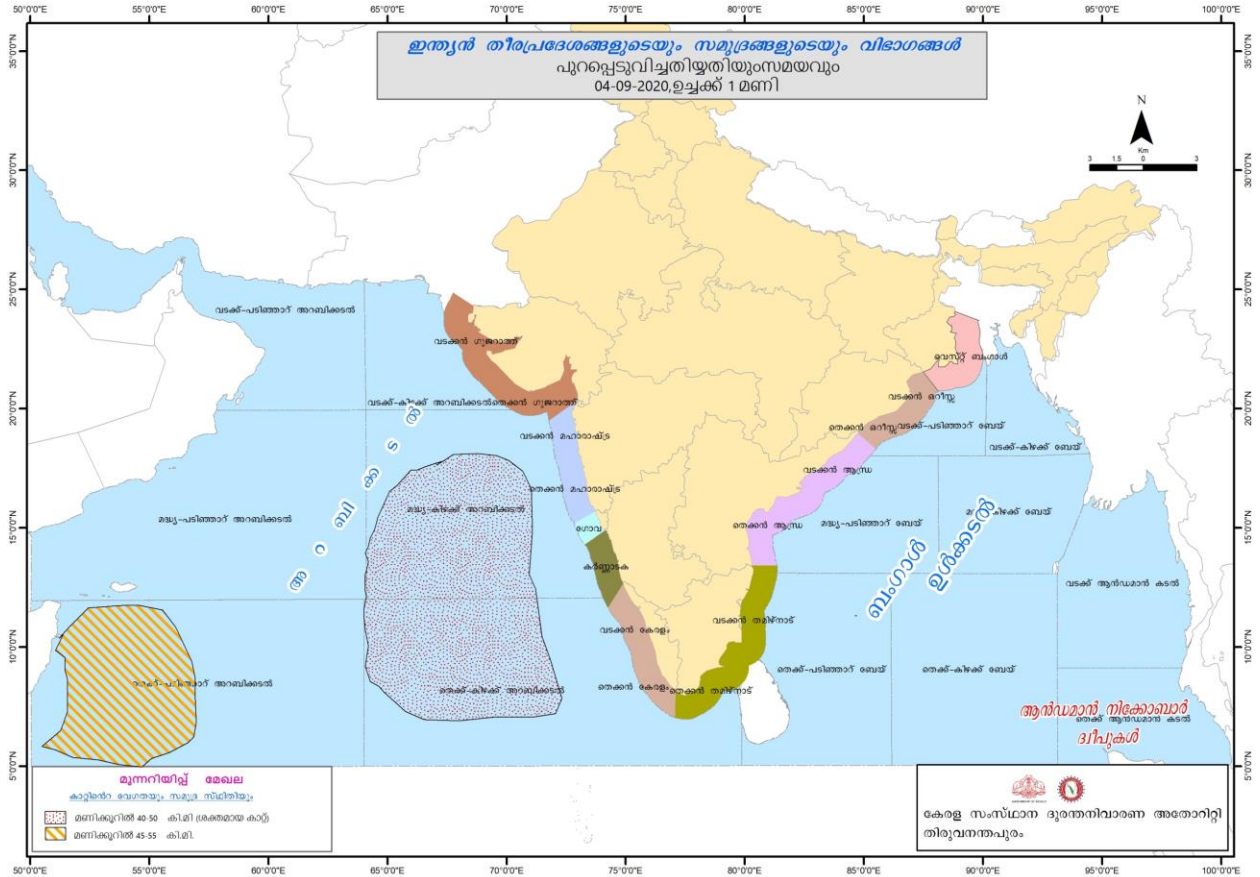

SEA STATE

RIVER STATUS

ക്രമ നമ്പർ	നദി	സ്റ്റേഷൻ	ജില്ല	വാർണിങ് നിരപ്പ് (മീറ്റർ)	അപകട നിരപ്പ് (മീറ്റർ)	നിലവിലെ ജലനിരപ്പ് (മീറ്റർ)	നിലവിലെ പ്രവണത (at 8 am)
1	ഇരുവഴിഞ്ഞിപ്പുഴ	തോട്ടത്തിൻകടവ്	കോഴിക്കോട്	31.8	32.8	21.4	മാറ്റമില്ല
2	ചന്ദ്രഗിരി	പുക്കയം	കാസറഗോഡ്	36.2	37.2	33.02	താഴുന്നു
3	കുദിരപ്പുഴ	ചകാലകുത്ത്	മലപ്പുറം	17.9	18.9	12.38	മാറ്റമില്ല
4	കടലുണ്ടി	കാരത്തോട്	മലപ്പുറം	12	13	4.180	താഴുന്നു
5	ചാലിയാർ	കുന്നിയിൽ	മലപ്പുറം	10.85	11.85	1.94	താഴുന്നു
6	വളപട്ടണം	പെരുമണ്ണ	കണ്ണൂർ	17.2	18.2	9.06	മാറ്റമില്ല
7	വാമനപുരം	അയിലം	തിരുവനന്തപുരം	6	8.5	1.65	താഴുന്നു
8	പുലൻതോട്	പുലമാനോൾ	പാലക്കാട്	15.6	16.6	12.31	താഴുന്നു
9	പമ്പ	മലക്കര	പത്തനംതിട്ട	6	7	0.18	താഴുന്നു
10	മണിമല	കല്ലുപ്പാറ	പത്തനംതിട്ട	5	6	2.18	മാറ്റമില്ല
11	കല്ലട	പട്ടാഴി	കൊല്ലം	7	8	2.82	താഴുന്നു
12	പയസിനി	എരിഞ്ഞിപ്പുഴ	കാസറഗോഡ്	18.03	19.03	15.16	താഴുന്നു
13	ഭാരതപ്പുഴ	മങ്കര	പാലക്കാട്	51.53	52.53	47.55	താഴുന്നു
14	ഷിറിയാർ	അടുക്കുമല	കാസറഗോഡ്	97.5	98.5	91.88	ഉയരുന്നു
15	കാളിയാർ	കലംപുർ	എറണാകുളം	12.64	13.64	8.72	താഴുന്നു
16	പെരിയാർ	വണ്ടിപെരിയാർ	ഇടുക്കി	794.2	795.2	791.46	താഴുന്നു
17	ചാലക്കുടി	അരങ്ങാലി	തൃശ്ശൂർ	7.1	8.1	0.72	ഉയരുന്നു
18	പെരിയാർ	നീലീശ്വരം	എറണാകുളം	9.0	10.0	0.66	താഴുന്നു
19	മീനച്ചിൽ	കിടങ്ങൂർ	കോട്ടയം	6.16	7.16	0.73	മാറ്റമില്ല
20	ഭാരതപ്പുഴ	കുമ്പിടി	പാലക്കാട്	8.2	9.2	4.52	താഴുന്നു
21	പമ്പ	മടമൺ	പത്തനംതിട്ട	100.0	101.0	96.45	താഴുന്നു
22	അച്ചൻകോവിൽ	തുംപമൺ	പത്തനംതിട്ട	9	10	6.92	മാറ്റമില്ല
23	നെയാർ	അരുവിപ്പുറം	തിരുവനന്തപുരം	93.5	95	90.96	താഴുന്നു
24	കല്ലട	നെല്ലിപ്പള്ളി	കൊല്ലം	19.0	20.0	14.81	മാറ്റമില്ല
25	കരമന	വേളായടവ്	തിരുവനന്തപുരം	92	93	90.96	മാറ്റമില്ല
26	കോതമംഗലം	പള്ളിപ്പടി	എറണാകുളം	23.8	24.8	19.45	താഴുന്നു
27	കണ്ണാടിപ്പുഴ	പുരൂർ	പാലക്കാട്	63.5	64.5	60.4	താഴുന്നു
28	ഗായത്രി	കൊണ്ടഴി	തൃശ്ശൂർ	32.2	33.3	29.52	താഴുന്നു
29	മണിമല	പുല്ലാക്കയർ	ഇടുക്കി	96.2	97.2	94.44	ഉയരുന്നു
30	മണിമല	മണിക്കൽ	ഇടുക്കി	77.4	78.4	75.87	ഉയരുന്നു
31	മീനച്ചിൽ	കാലത്തുംകടവ്	കോട്ടയം	32.8	33.8	22.365	താഴുന്നു
32	കീച്ചേരി	കോട്ടപ്പുറം	തൃശ്ശൂർ	23.5	25	15.08	താഴുന്നു
33	തൊടുപ്പുഴ	മണക്കാട്	ഇടുക്കി	36.5	37.5	34.505	താഴുന്നു
34	കരുവന്നൂർ	പാലക്കടവ്	തൃശ്ശൂർ	8.3	9.3	5.175	ഉയരുന്നു
35	കുറ്റിയാടി	കുറ്റിയാടി	കോഴിക്കോട്	5.95	6.95	1.44	മാറ്റമില്ല
36	ചാലിയാർ	പെരുവമ്പടം	മലപ്പുറം	26.5	27.5	20.8	താഴുന്നു
37	ഇത്തിക്കര	അരക്കന്നൂർ	കൊല്ലം	86	87	82.55	ഉയരുന്നു
38	മുവാറ്റുപ്പുഴ	രാമമംഗലം	എറണാകുളം	8	9	2.21	താഴുന്നു
ഇന്ന് രാവിലെയുള്ള കണക്കുകൾ പ്രകാരം ജലനിരപ്പ് ഉയരുന്ന സ്റ്റേഷനുകളുടെ എണ്ണം							6
ഇന്ന് രാവിലെയുള്ള കണക്കുകൾ പ്രകാരം ജലനിരപ്പ് താഴുന്ന സ്റ്റേഷനുകളുടെ എണ്ണം							23
ഇന്ന് രാവിലെയുള്ള കണക്കുകൾ പ്രകാരം ജലനിരപ്പ് മാറ്റമില്ലാത്ത സ്റ്റേഷനുകളുടെ എണ്ണം							9
Source : കേന്ദ്ര ജല കമ്മീഷൻ (CWC) പ്രളയ മുന്നറിയിപ്പ് സംവിധാനം-KSEOC-KSDMA (04/09/2020, 11 am)