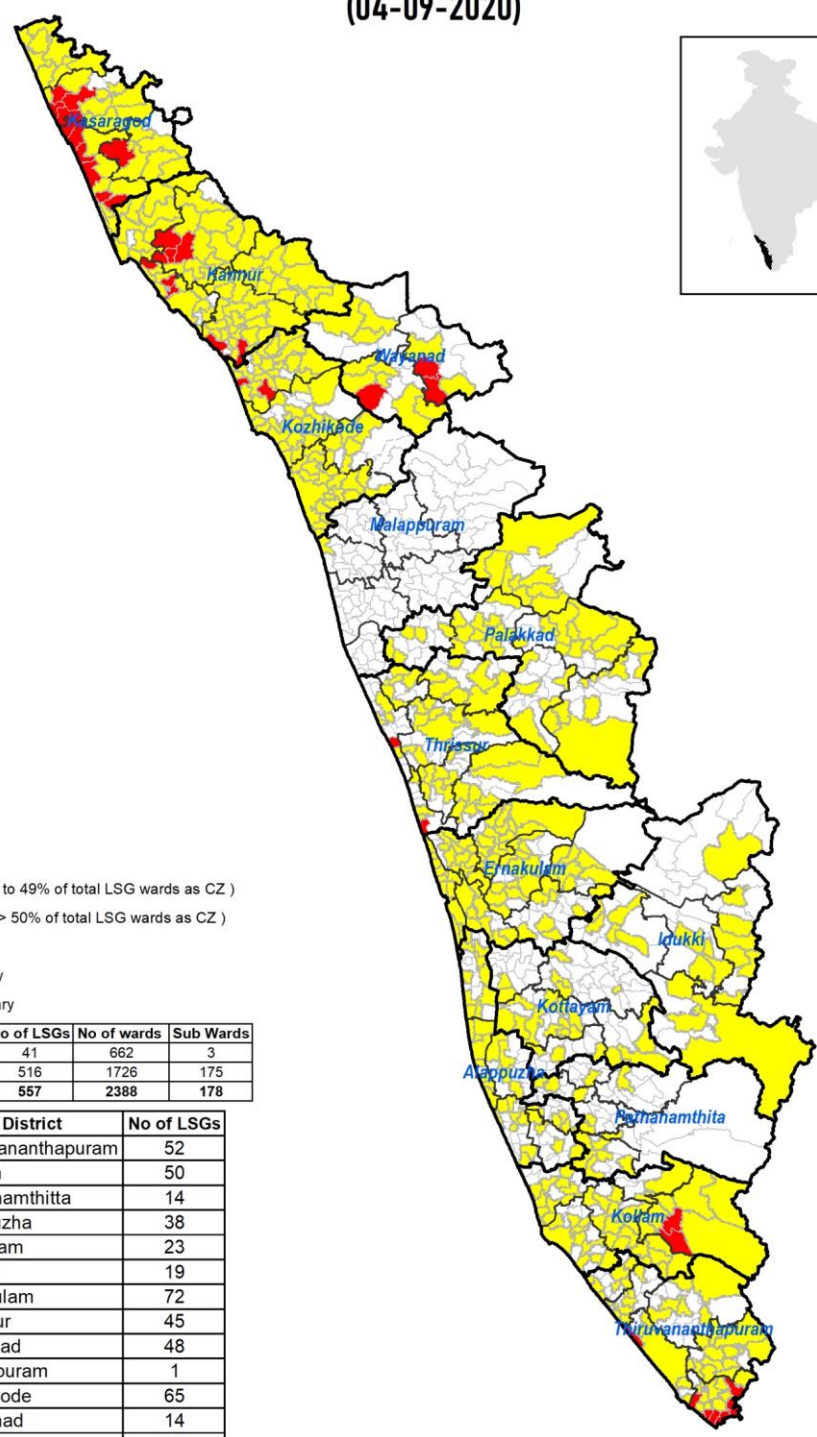

CONTAINMENT ZONES

COVID - 19
KERALA

Local Self Governments (LSG) requiring Special Attention based on Containment Zones (CZ) (04-09-2020)

Legend

LSG classes

- Moderate (1% to 49% of total LSG wards as CZ)
- Red - Severe(> 50% of total LSG wards as CZ)
- LSG Boundary
- Taluk Boundary
- District Boundary

Sl No	Class	No of LSGs	No of wards	Sub Wards
1	Severe	41	662	3
2	Moderate	516	1726	175
Total		557	2388	178

Dst. Code	District	No of LSGs
1	Thiruvananthapuram	52
2	Kollam	50
3	Pathanamthitta	14
4	Alappuzha	38
5	Kottayam	23
6	Idukki	19
7	Ernakulam	72
8	Thrissur	45
9	Palakkad	48
10	Malappuram	1
11	Kozhikode	65
12	Wayanad	14
13	Kannur	78
14	Kasaragod	38
TOTAL		557