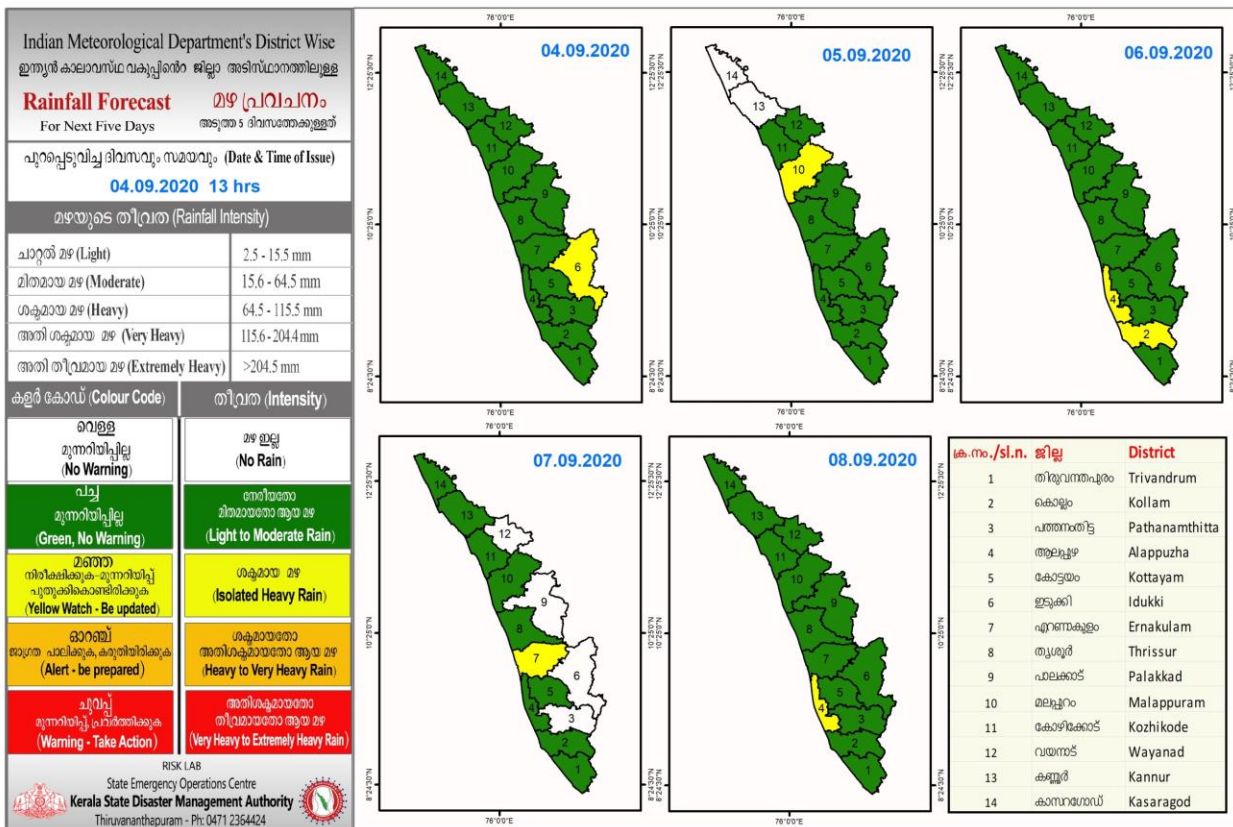

RAINFALL

SEA STATE

RIVER STATUS

ക്രമ നമ്പർ	നദി	സ്റ്റേഷൻ	ജില്ല	വാർണിങ് നിരപ്പ് (മീറ്റർ)	അപകട നിരപ്പ് (മീറ്റർ)	നിലവിലെ ജലനിരപ്പ് (മീറ്റർ)	നിലവിലെ പ്രവണത (at 8 am)
1	ഇരുവഴിഞ്ഞിപ്പുഴ	തോട്ടത്തിൻകടവ്	കോഴിക്കോട്	31.8	32.8	21.4	മാറ്റമില്ല
2	ചന്ദ്രഗിരി	പുക്കയം	കാസറഗോഡ്	36.2	37.2	33.02	താഴുന്നു
3	കുദിരപ്പുഴ	ചകാലകുത്ത്	മലപ്പുറം	17.9	18.9	12.38	മാറ്റമില്ല
4	കടലുണ്ടി	കാരത്തോട്	മലപ്പുറം	12	13	4.180	താഴുന്നു
5	ചാലിയാർ	കുന്നിയിൽ	മലപ്പുറം	10.85	11.85	1.94	താഴുന്നു
6	വളപട്ടണം	പെരുമണ്ണ	കണ്ണൂർ	17.2	18.2	9.06	മാറ്റമില്ല
7	വാമനപുരം	അയിലം	തിരുവനന്തപുരം	6	8.5	1.65	താഴുന്നു
8	പുലൻതോട്	പുലമാനോൾ	പാലക്കാട്	15.6	16.6	12.31	താഴുന്നു
9	പമ്പ	മലക്കര	പത്തനംതിട്ട	6	7	0.18	താഴുന്നു
10	മണിമല	കല്ലുപ്പാറ	പത്തനംതിട്ട	5	6	2.18	മാറ്റമില്ല
11	കല്ലട	പട്ടാഴി	കൊല്ലം	7	8	2.82	താഴുന്നു
12	പയസിനി	എരിഞ്ഞിപ്പുഴ	കാസറഗോഡ്	18.03	19.03	15.16	താഴുന്നു
13	ഭാരതപ്പുഴ	മങ്കര	പാലക്കാട്	51.53	52.53	47.55	താഴുന്നു
14	ഷിറിയാർ	അടുക്കുമല	കാസറഗോഡ്	97.5	98.5	91.88	ഉയരുന്നു
15	കാളിയാർ	കലംപുർ	എറണാകുളം	12.64	13.64	8.72	താഴുന്നു
16	പെരിയാർ	വണ്ടിപെരിയാർ	ഇടുക്കി	794.2	795.2	791.46	താഴുന്നു
17	ചാലക്കുടി	അരങ്ങാലി	തൃശ്ശൂർ	7.1	8.1	0.72	ഉയരുന്നു
18	പെരിയാർ	നീലീശ്വരം	എറണാകുളം	9.0	10.0	0.66	താഴുന്നു
19	മീനച്ചിൽ	കിടങ്ങൂർ	കോട്ടയം	6.16	7.16	0.73	മാറ്റമില്ല
20	ഭാരതപ്പുഴ	കുമ്പിടി	പാലക്കാട്	8.2	9.2	4.52	താഴുന്നു
21	പമ്പ	മടമൺ	പത്തനംതിട്ട	100.0	101.0	96.45	താഴുന്നു
22	അച്ചൻകോവിൽ	തുംപമൺ	പത്തനംതിട്ട	9	10	6.92	മാറ്റമില്ല
23	നെയാർ	അരുവിപ്പുറം	തിരുവനന്തപുരം	93.5	95	90.96	താഴുന്നു
24	കല്ലട	നെല്ലിപ്പള്ളി	കൊല്ലം	19.0	20.0	14.81	മാറ്റമില്ല
25	കരമന	വേളായടവ്	തിരുവനന്തപുരം	92	93	90.96	മാറ്റമില്ല
26	കോതമംഗലം	പള്ളിപ്പടി	എറണാകുളം	23.8	24.8	19.45	താഴുന്നു
27	കണ്ണാടിപ്പുഴ	പുരൂർ	പാലക്കാട്	63.5	64.5	60.4	താഴുന്നു
28	ഗായത്രി	കൊണ്ടഴി	തൃശ്ശൂർ	32.2	33.3	29.52	താഴുന്നു
29	മണിമല	പുല്ലാക്കയർ	ഇടുക്കി	96.2	97.2	94.44	ഉയരുന്നു
30	മണിമല	മണിക്കൽ	ഇടുക്കി	77.4	78.4	75.87	ഉയരുന്നു
31	മീനച്ചിൽ	കാലത്തുംകടവ്	കോട്ടയം	32.8	33.8	22.365	താഴുന്നു
32	കീച്ചേരി	കോട്ടപ്പുറം	തൃശ്ശൂർ	23.5	25	15.08	താഴുന്നു
33	തൊടുപ്പുഴ	മണക്കാട്	ഇടുക്കി	36.5	37.5	34.505	താഴുന്നു
34	കരുവന്നൂർ	പാലക്കടവ്	തൃശ്ശൂർ	8.3	9.3	5.175	ഉയരുന്നു
35	കുറ്റിയാടി	കുറ്റിയാടി	കോഴിക്കോട്	5.95	6.95	1.44	മാറ്റമില്ല
36	ചാലിയാർ	പെരുവമ്പടം	മലപ്പുറം	26.5	27.5	20.8	താഴുന്നു
37	ഇത്തിക്കര	അരക്കന്നൂർ	കൊല്ലം	86	87	82.55	ഉയരുന്നു
38	മുവാറ്റുപ്പുഴ	രാമമംഗലം	എറണാകുളം	8	9	2.21	താഴുന്നു
ഇന്ന് രാവിലെയുള്ള കണക്കുകൾ പ്രകാരം ജലനിരപ്പ് ഉയരുന്ന സ്റ്റേഷനുകളുടെ എണ്ണം							6
ഇന്ന് രാവിലെയുള്ള കണക്കുകൾ പ്രകാരം ജലനിരപ്പ് താഴുന്ന സ്റ്റേഷനുകളുടെ എണ്ണം							23
ഇന്ന് രാവിലെയുള്ള കണക്കുകൾ പ്രകാരം ജലനിരപ്പ് മാറ്റമില്ലാത്ത സ്റ്റേഷനുകളുടെ എണ്ണം							9
Source : കേന്ദ്ര ജല കമ്മീഷൻ (CWC) പ്രളയ മുന്നറിയിപ്പ് സംവിധാനം-KSEOC-KSDMA (04/09/2020, 11 am)							