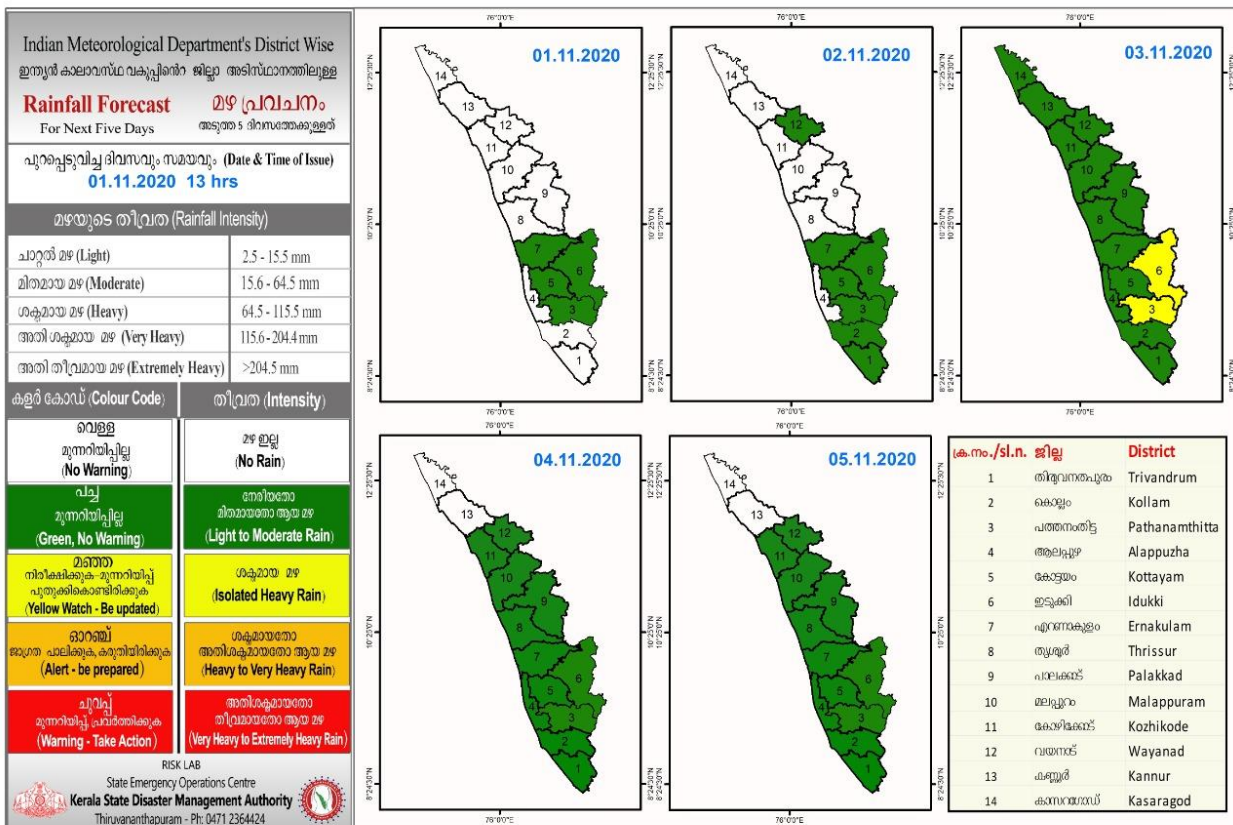

# RAINFALL

# KSEB RESERVOIR STATISTICS

അലേർട്ട് നിലനിൽക്കുന്ന കേരളത്തിലെ പ്രധാന അണക്കെട്ടുകളിലെ (KSEB) ദിവസേനയുള്ള ജലനിരപ്പ് സംബന്ധിച്ചുള്ള വിവരം 01/11/2020, 11 am Daily Water Levels Details of Main Power Generation Dams with Alert (KSEB) in Kerala					
No.നം.	Reservoir അണക്കെട്ട്	District ജില്ല	നിലവിലെ ജലനിരപ്പ് Water Level as on date (m)	Colour Code (Today's Alert)	പുറത്ത് വിടുന്ന വെള്ളം Spill (cumecs)
1	ശോളയാർ Sholayar	Thrissur തൃശ്ശൂർ	2660.00 ft	Orange Alert	0
2	കുണ്ടള Kundala	Idukki ഇടുക്കി	1757.75	Red Alert and Releasing Water through Spillway	0.58
3	പൊരിങ്ങൽകുത്ത് Poringalkuthu	Thrissur തൃശ്ശൂർ	416.80	Blue Alert	0
4	പൊന്മുടി Ponmudi	Idukki ഇടുക്കി	704.85	Blue Alert	0
5	മാട്ടുപ്പെട്ടി Mattupetti	Idukki ഇടുക്കി	1596.25	Blue Alert	0
6	ഇടുക്കി Idukki	Idukki ഇടുക്കി	2393.84ft	Blue Alert	0
7	ആനയിറങ്ങൽ Aanairangal	Idukki ഇടുക്കി	1205.15	No Warning	0
8	കക്കി(ആനത്തോട്) Kakki (Anathodu)	Pathanamthitta പത്തനംതിട്ട	978.65	Blue Alert	0
9	മുഴിയാർ Muzhiyar	Pathanamthitta പത്തനംതിട്ട	191.85	Red Alert and Releasing Water through Spillway	21.8
<b>Colour Code</b>					
No Warnings		No Alerts നിലവിൽ മുന്നറിയിപ്പുകൾ ഇല്ല			
Blue നീല		1st Stage of alert ഒന്നാംഘട്ട മുന്നറിയിപ്പ്			
Orange ഓറഞ്ച്		2nd Stage of alert രണ്ടാംഘട്ട മുന്നറിയിപ്പ്			
Red ചുവപ്പ്		3rd Stage of alert മൂന്നാംഘട്ട മുന്നറിയിപ്പ്			
<b>Dams releasing water today</b> മുൻകരുതലിന്റെ ഭാഗമായി നിലവിൽ നിയന്ത്രിത അളവിൽ വെള്ളം പുറത്തേക്കൊഴുക്കി വിടുന്ന അണക്കെട്ടുകൾ (Yellow - മഞ്ഞ)					