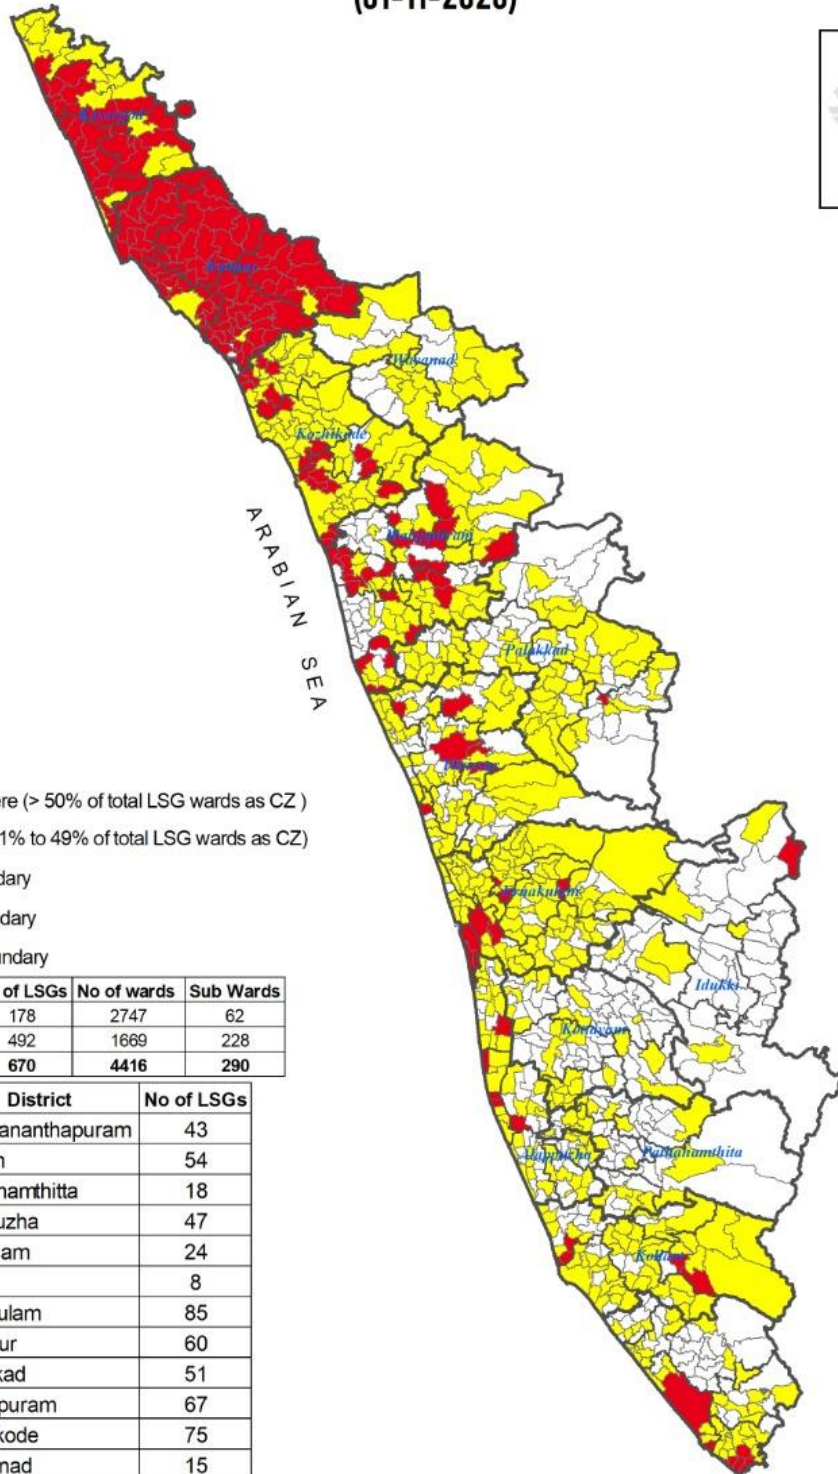

Colour Code

No Warnings	No Alerts നിലവിൽ മുന്നറിയിപ്പുകൾ ഇല്ല
Blue നീല	1st Stage of alert ഒന്നാംഘട്ട മുന്നറിയിപ്പ്
Orange ഓറഞ്ച്	2nd Stage of alert രണ്ടാംഘട്ട മുന്നറിയിപ്പ്
Red ചുവപ്പ്	3rd Stage of alert മൂന്നാംഘട്ട മുന്നറിയിപ്പ്

Dams releasing water today  
 മുൻകരുതലിന്റെ ഭാഗമായി നിലവിൽ നിയന്ത്രിത അളവിൽ വെള്ളം പുറത്തേക്കൊഴുക്കി വിടുന്ന അണക്കെട്ടുകൾ (Yellow - മഞ്ഞ)

No. നം.	Reservoir അണക്കെട്ട്	District ജില്ല	നിലവിലെ ജലനിരപ്പ് Water Level as on date (m)	ഇന്നത്തെ മുന്നറിയിപ്പ് നില Colour Code (Today's Alert)	പുറത്ത് വിടുന്ന വെള്ളം Spill (cumecs)
1	Chulliyar ചുള്ളിയാർ	Palakkad പാലക്കാട്	152.25	No Warning	0
Colour Code					
No Warnings		No Alerts നിലവിൽ മുന്നറിയിപ്പുകൾ ഇല്ല			
Blue നീല		1st Stage of alert ഒന്നാംഘട്ട മുന്നറിയിപ്പ്			
Orange ഓറഞ്ച്		2nd Stage of alert രണ്ടാംഘട്ട മുന്നറിയിപ്പ്			
Red ചുവപ്പ്		3rd Stage of alert മൂന്നാംഘട്ട മുന്നറിയിപ്പ്			

## **CONTAINMENT ZONES**

**COVID - 19**  
**KERALA**

**Local Self Governments (LSG) requiring Special Attention based on Containment Zones (CZ) (01-11-2020)**

**Legend**

LSG classes

- Red - Severe (> 50% of total LSG wards as CZ)
- Moderate (1% to 49% of total LSG wards as CZ)
- LSG Boundary
- Taluk Boundary
- District Boundary