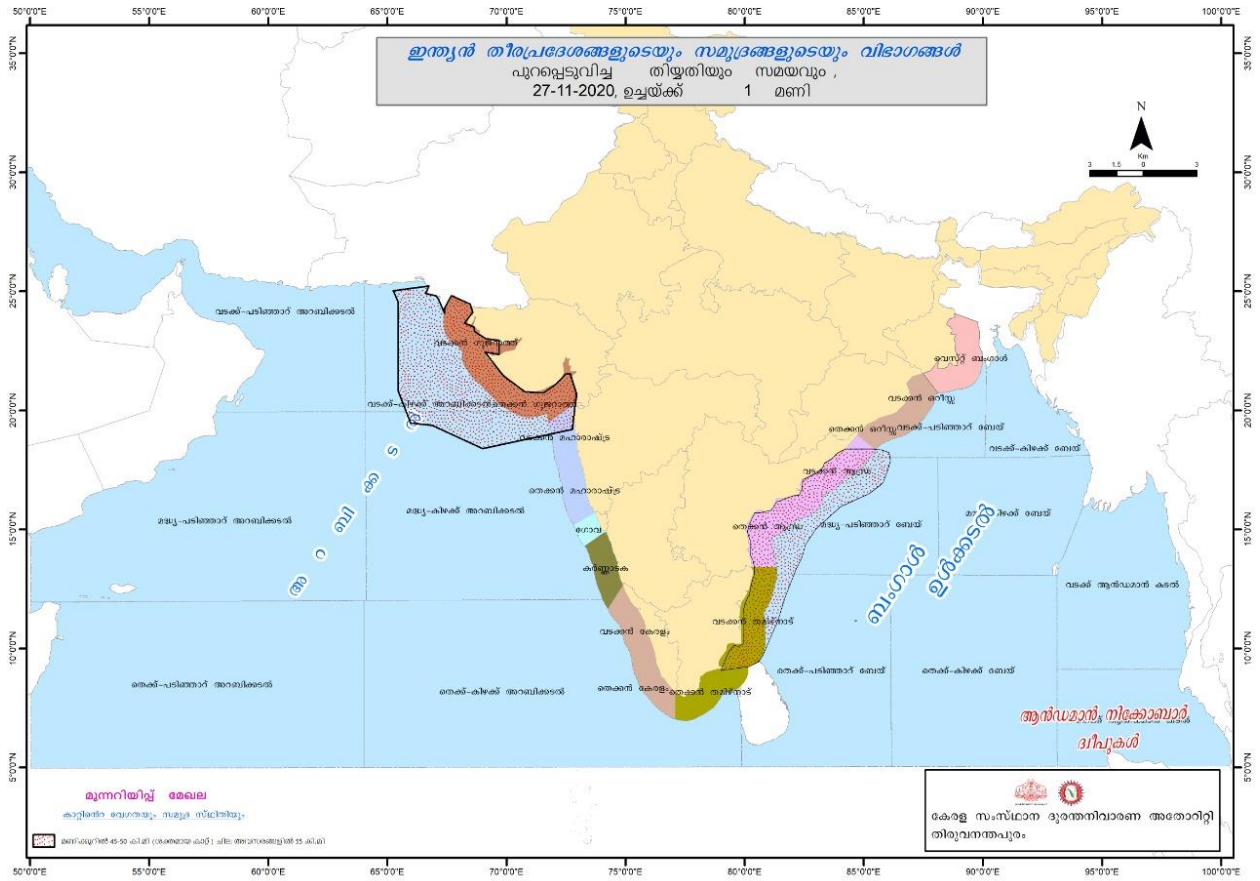

SEA STATE

RIVER STATUS

ക്രമ നമ്പർ	നദി	സ്റ്റേഷൻ	ജില്ല	വാർണിങ് നിരപ്പ് (മീറ്റർ)	അപകട നിരപ്പ് (മീറ്റർ)	നിലവിലെ ജലനിരപ്പ് (മീറ്റർ)	നിലവിലെ പ്രവണത (at 8 am)
1	ഇരുവഴിഞ്ഞിപ്പുഴ	തോട്ടത്തിൻകടവ്	കോഴിക്കോട്	31.8	32.8	20.805	മാറ്റമില്ല
2	ചന്ദ്രഗിരി	പുക്കയം	കാസറഗോഡ്	36.2	37.2	32.33	താഴുന്നു
3	കുദിരപ്പുഴ	ചകാലകുത്ത്	മലപ്പുറം	17.9	18.9	11.90	മാറ്റമില്ല
4	കടലുണ്ടി	കാരത്തോട്	മലപ്പുറം	12	13	3.040	മാറ്റമില്ല
5	ചാലിയാർ	കുനിയീൽ	മലപ്പുറം	10.85	11.85	2.14	മാറ്റമില്ല
6	വളപട്ടണം	പെരുമണ്ണ	കണ്ണൂർ	17.2	18.2	8.05	ഉയരുന്നു
7	വാമനപ്പുരം	അയിലം	തിരുവനന്തപുരം	6	8.5	1.48	ഉയരുന്നു
8	പുലൻതോട്	പുലമാനോൾ	പാലക്കാട്	15.6	16.6	11.615	മാറ്റമില്ല
9	പമ്പ	മലക്കര	പത്തനംതിട്ട	6	7	0.49	ഉയരുന്നു
10	മണിമല	കല്ലുപ്പാറ	പത്തനംതിട്ട	5	6	2.01	മാറ്റമില്ല
11	കല്ലട	പട്ടാഴി	കൊല്ലം	7	8	3.17	മാറ്റമില്ല
12	പയസിനി	എരിഞ്ഞിപ്പുഴ	കാസറഗോഡ്	18.03	19.03	14.25	മാറ്റമില്ല
13	ഭാരതപ്പുഴ	മങ്കര	പാലക്കാട്	51.53	52.53	47.36	മാറ്റമില്ല
14	കാളിയാർ	കലംപുർ	എറണാകുളം	12.64	13.64	8.61	താഴുന്നു
15	പെരിയാർ	വണ്ടിപെരിയാർ	ഇടുക്കി	794.2	795.2	791.41	താഴുന്നു
16	ചാലക്കുടി	അരങ്ങാലി	തൃശ്ശൂർ	7.1	8.1	0.78	മാറ്റമില്ല
17	ഷിറിയ	അടുകണ്ണമല	കാസറഗോഡ്	97.5	98.5	91.43	മാറ്റമില്ല
18	പെരിയാർ	നീലീശ്വരം	എറണാകുളം	9.0	10.0	0.84	മാറ്റമില്ല
19	മീനച്ചിൽ	കിടങ്ങൂർ	കോട്ടയം	6.16	7.16	0.91	മാറ്റമില്ല
20	ഭാരതപ്പുഴ	കുമ്പിടി	പാലക്കാട്	8.2	9.2	3.30	മാറ്റമില്ല
21	പമ്പ	മടമൺ	പത്തനംതിട്ട	100.0	101.0	96.27	മാറ്റമില്ല
22	അച്ചൻകോവിൽ	തുംപമൺ	പത്തനംതിട്ട	9	10	6.82	മാറ്റമില്ല
23	നെയ്യാർ	അരുവിപ്പുറം	തിരുവനന്തപുരം	93.5	95	90.98	ഉയരുന്നു
24	കല്ലട	നെല്ലിപ്പള്ളി	കൊല്ലം	19.0	20.0	15.19	മാറ്റമില്ല
25	കരമന	വേളായൂർ	തിരുവനന്തപുരം	92	93	90.36	മാറ്റമില്ല
26	കോതമംഗലം	പള്ളിപ്പടി	എറണാകുളം	23.8	24.8	19.44	താഴുന്നു
27	കണ്ണാടിപ്പുഴ	പുരുർ	പാലക്കാട്	63.5	64.5	60.225	താഴുന്നു
28	ഗായത്രി	കൊണ്ടഴി	തൃശ്ശൂർ	32.2	33.3	30.515	മാറ്റമില്ല
29	മണിമല	പുല്ലാക്കയർ	ഇടുക്കി	96.2	97.2	93.77	മാറ്റമില്ല
30	മണിമല	മണിക്കൽ	ഇടുക്കി	77.4	78.4	75.675	മാറ്റമില്ല
31	മീനച്ചിൽ	കാലത്തുംകടവ്	കോട്ടയം	32.8	33.8	22.500	മാറ്റമില്ല
32	കീച്ചേരി	കോട്ടപ്പുറം	തൃശ്ശൂർ	23.5	25	15.065	താഴുന്നു
33	തൊടുപ്പുഴ	മണക്കാട്	ഇടുക്കി	36.5	37.5	34.675	താഴുന്നു
34	കരുവന്നൂർ	പാലകടവ്	തൃശ്ശൂർ	8.3	9.3	6.335	ഉയരുന്നു
35	കുറ്റിയാടി	കുറ്റിയാടി	കോഴിക്കോട്	5.95	6.95	0.85	മാറ്റമില്ല
36	ചാലിയാർ	പെരുവമ്പടം	മലപ്പുറം	26.5	27.5	20.35	മാറ്റമില്ല
37	ഇത്തിക്കര	അരക്കന്നൂർ	കൊല്ലം	86	87	82.43	മാറ്റമില്ല
38	മുവാറ്റുപ്പുഴ	രാമമംഗലം	എറണാകുളം	8	9	2.25	മാറ്റമില്ല
ഇന്ന് രാവിലെയുള്ള കണക്കുകൾ പ്രകാരം ജലനിരപ്പ് ഉയരുന്ന സ്റ്റേഷനുകളുടെ എണ്ണം							5
ഇന്ന് രാവിലെയുള്ള കണക്കുകൾ പ്രകാരം ജലനിരപ്പ് താഴുന്ന സ്റ്റേഷനുകളുടെ എണ്ണം							7
ഇന്ന് രാവിലെയുള്ള കണക്കുകൾ പ്രകാരം ജലനിരപ്പ് മാറ്റമില്ലാത്ത സ്റ്റേഷനുകളുടെ എണ്ണം							26

Source : കേന്ദ്ര ജല കമ്മീഷൻ (CWC) പ്രളയ മുന്നറിയിപ്പ് സംവിധാനം-KSEOC-KSDMA (27/11/2020, 12pm)