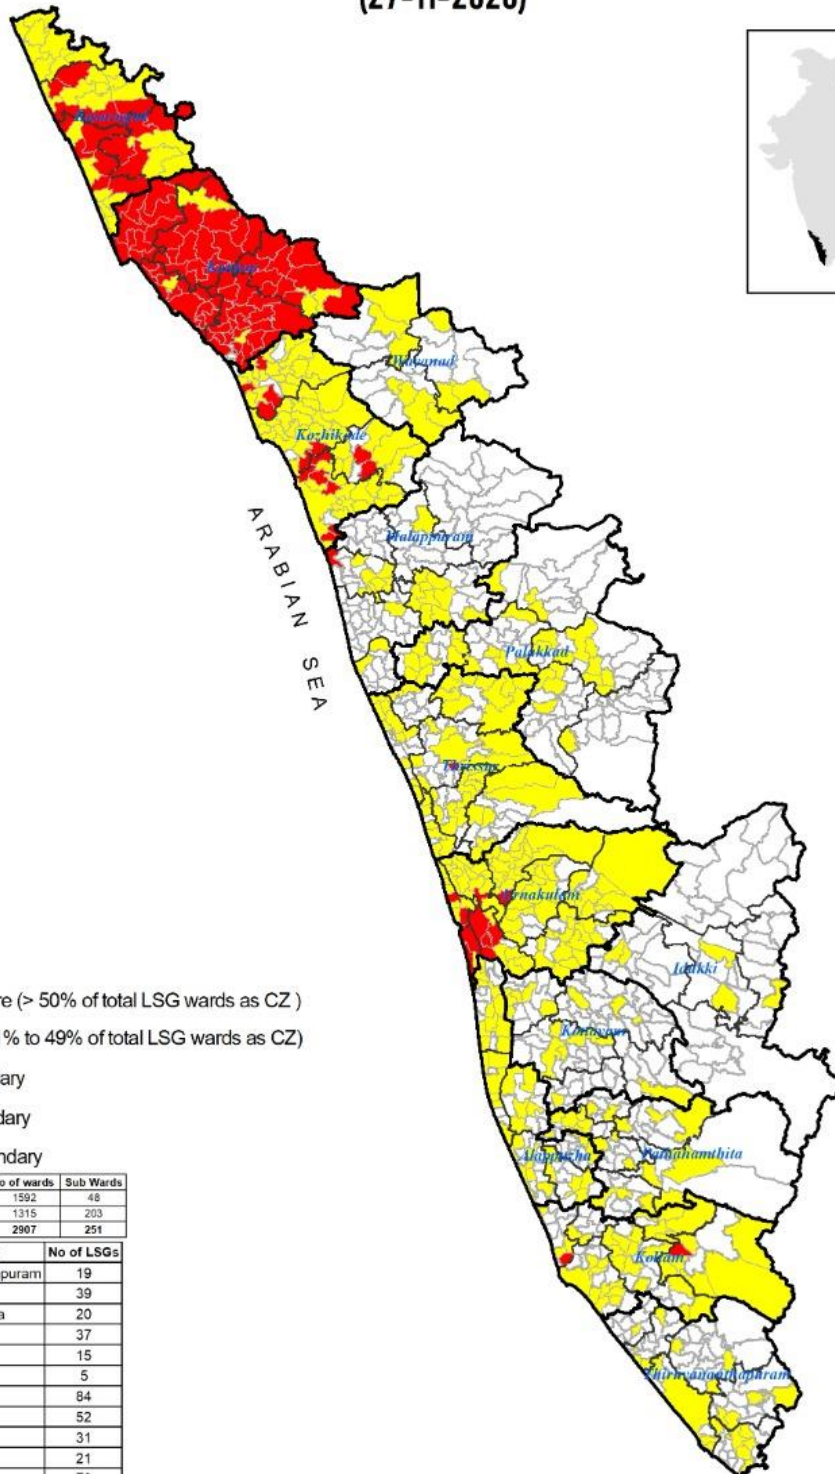

COVID - 19
KERALA

Local Self Governments (LSG) requiring Special Attention based on Containment Zones (CZ) (27-11-2020)

Legend

LSG classes

Red - Severe (> 50% of total LSG wards as CZ)

Moderate (1% to 49% of total LSG wards as CZ)

LSG Boundary

Taluk Boundary

District Boundary

Sl No	Class	No of LSGs	No of wards	Sub Wards
1	Severe	116	1592	48
2	Moderate	410	1315	203
Total		526	2907	251

Dst. Code	District	No of LSGs
1	Thiruvananthapuram	19
2	Kollam	39
3	Pathanamthitta	20
4	Alappuzha	37
5	Kottayam	15
6	Idukki	5
7	Ernakulam	84
8	Thrissur	52
9	Palakkad	31
10	Malappuram	21
11	Kozhikode	70
12	Wayanad	10
13	Kannur	82
14	Kasaragod	41
TOTAL		526