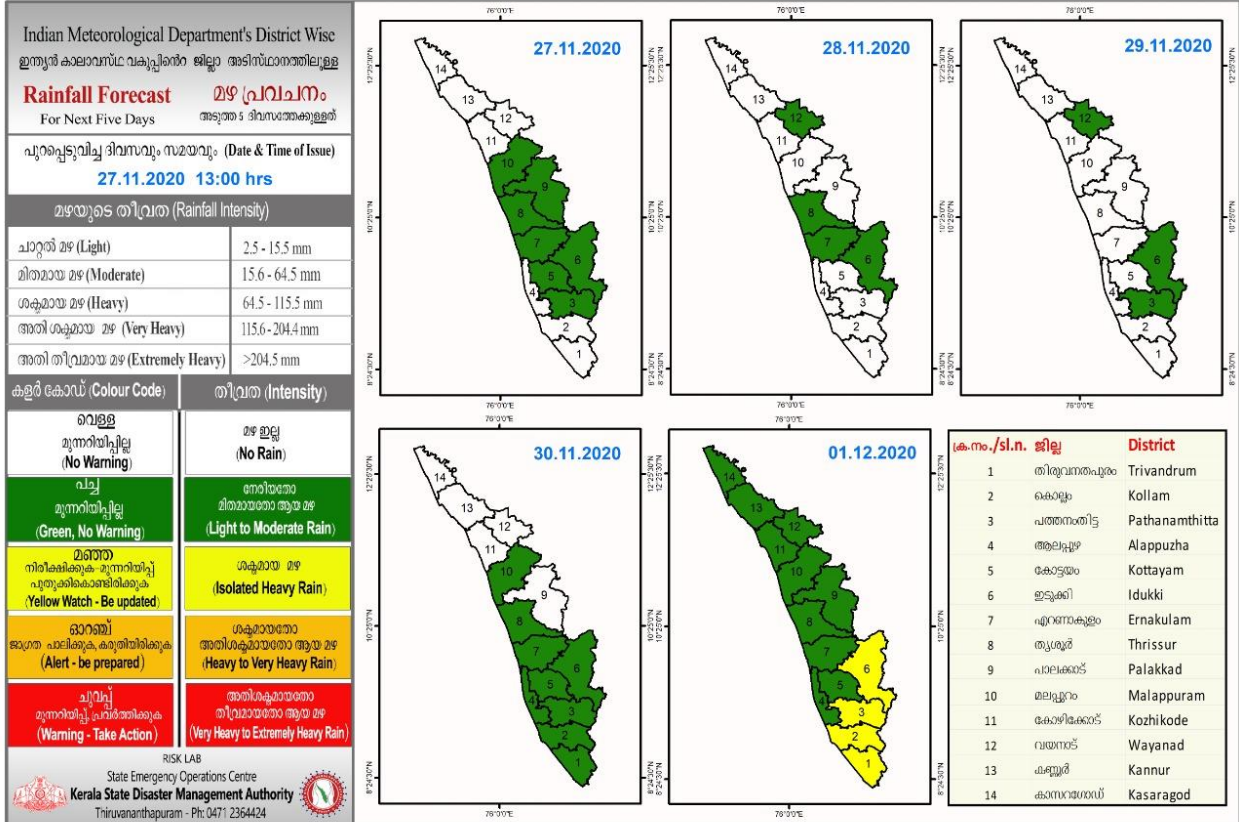

RAINFALL

SEA STATE

RIVER STATUS

ക്രമ നമ്പർ	നദി	സ്റ്റേഷൻ	ജില്ല	വാർണിങ് നിരപ്പ് (മീറ്റർ)	അപകട നിരപ്പ് (മീറ്റർ)	നിലവിലെ ജലനിരപ്പ് (മീറ്റർ)	നിലവിലെ പ്രവണത (at 8 am)
1	ഇരുവഴിഞ്ഞിപ്പുഴ	തോട്ടത്തിൻകടവ്	കോഴിക്കോട്	31.8	32.8	20.805	മാറ്റമില്ല
2	ചന്ദ്രഗിരി	പുക്കയം	കാസറഗോഡ്	36.2	37.2	32.33	താഴുന്നു
3	കുദിരപ്പുഴ	ചകാലകുത്ത്	മലപ്പുറം	17.9	18.9	11.90	മാറ്റമില്ല
4	കടലുണ്ടി	കാരത്തോട്	മലപ്പുറം	12	13	3.040	മാറ്റമില്ല
5	ചാലിയാർ	കുനിയീൽ	മലപ്പുറം	10.85	11.85	2.14	മാറ്റമില്ല
6	വളപട്ടണം	പെരുമണ്ണ	കണ്ണൂർ	17.2	18.2	8.05	ഉയരുന്നു
7	വാമനപ്പുരം	അയിലം	തിരുവനന്തപുരം	6	8.5	1.48	ഉയരുന്നു
8	പുലൻതോട്	പുലമാനോൾ	പാലക്കാട്	15.6	16.6	11.615	മാറ്റമില്ല
9	പമ്പ	മലക്കര	പത്തനംതിട്ട	6	7	0.49	ഉയരുന്നു
10	മണിമല	കല്ലുപ്പാറ	പത്തനംതിട്ട	5	6	2.01	മാറ്റമില്ല
11	കല്ലട	പട്ടാഴി	കൊല്ലം	7	8	3.17	മാറ്റമില്ല
12	പയസിനി	എരിഞ്ഞിപ്പുഴ	കാസറഗോഡ്	18.03	19.03	14.25	മാറ്റമില്ല
13	ഭാരതപ്പുഴ	മങ്കര	പാലക്കാട്	51.53	52.53	47.36	മാറ്റമില്ല
14	കാളിയാർ	കലംപുർ	എറണാകുളം	12.64	13.64	8.61	താഴുന്നു
15	പെരിയാർ	വണ്ടിപെരിയാർ	ഇടുക്കി	794.2	795.2	791.41	താഴുന്നു
16	ചാലക്കുടി	അരങ്ങാലി	തൃശ്ശൂർ	7.1	8.1	0.78	മാറ്റമില്ല
17	ഷിറിയ	അടുകണ്ണമല	കാസറഗോഡ്	97.5	98.5	91.43	മാറ്റമില്ല
18	പെരിയാർ	നീലീശ്വരം	എറണാകുളം	9.0	10.0	0.84	മാറ്റമില്ല
19	മീനച്ചിൽ	കിടങ്ങൂർ	കോട്ടയം	6.16	7.16	0.91	മാറ്റമില്ല
20	ഭാരതപ്പുഴ	കുമ്പിടി	പാലക്കാട്	8.2	9.2	3.30	മാറ്റമില്ല
21	പമ്പ	മടമൺ	പത്തനംതിട്ട	100.0	101.0	96.27	മാറ്റമില്ല
22	അച്ചൻകോവിൽ	തുംപമൺ	പത്തനംതിട്ട	9	10	6.82	മാറ്റമില്ല
23	നെയ്യാർ	അരുവിപ്പുറം	തിരുവനന്തപുരം	93.5	95	90.98	ഉയരുന്നു
24	കല്ലട	നെല്ലിപ്പള്ളി	കൊല്ലം	19.0	20.0	15.19	മാറ്റമില്ല
25	കരമന	വേളായൂർ	തിരുവനന്തപുരം	92	93	90.36	മാറ്റമില്ല
26	കോതമംഗലം	പള്ളിപ്പടി	എറണാകുളം	23.8	24.8	19.44	താഴുന്നു
27	കണ്ണാടിപ്പുഴ	പുരുർ	പാലക്കാട്	63.5	64.5	60.225	താഴുന്നു
28	ഗായത്രി	കൊണ്ടഴി	തൃശ്ശൂർ	32.2	33.3	30.515	മാറ്റമില്ല
29	മണിമല	പുല്ലാക്കയർ	ഇടുക്കി	96.2	97.2	93.77	മാറ്റമില്ല
30	മണിമല	മണിക്കൽ	ഇടുക്കി	77.4	78.4	75.675	മാറ്റമില്ല
31	മീനച്ചിൽ	കാലത്തുംകടവ്	കോട്ടയം	32.8	33.8	22.500	മാറ്റമില്ല
32	കീച്ചേരി	കോട്ടപ്പുറം	തൃശ്ശൂർ	23.5	25	15.065	താഴുന്നു
33	തൊടുപ്പുഴ	മണക്കാട്	ഇടുക്കി	36.5	37.5	34.675	താഴുന്നു
34	കരുവന്നൂർ	പാലകടവ്	തൃശ്ശൂർ	8.3	9.3	6.335	ഉയരുന്നു
35	കുറ്റിയാടി	കുറ്റിയാടി	കോഴിക്കോട്	5.95	6.95	0.85	മാറ്റമില്ല
36	ചാലിയാർ	പെരുവമ്പടം	മലപ്പുറം	26.5	27.5	20.35	മാറ്റമില്ല
37	ഇത്തിക്കര	അരക്കന്നൂർ	കൊല്ലം	86	87	82.43	മാറ്റമില്ല
38	മുവാറ്റുപ്പുഴ	രാമമംഗലം	എറണാകുളം	8	9	2.25	മാറ്റമില്ല
ഇന്ന് രാവിലെയുള്ള കണക്കുകൾ പ്രകാരം ജലനിരപ്പ് ഉയരുന്ന സ്റ്റേഷനുകളുടെ എണ്ണം							5
ഇന്ന് രാവിലെയുള്ള കണക്കുകൾ പ്രകാരം ജലനിരപ്പ് താഴുന്ന സ്റ്റേഷനുകളുടെ എണ്ണം							7
ഇന്ന് രാവിലെയുള്ള കണക്കുകൾ പ്രകാരം ജലനിരപ്പ് മാറ്റമില്ലാത്ത സ്റ്റേഷനുകളുടെ എണ്ണം							26