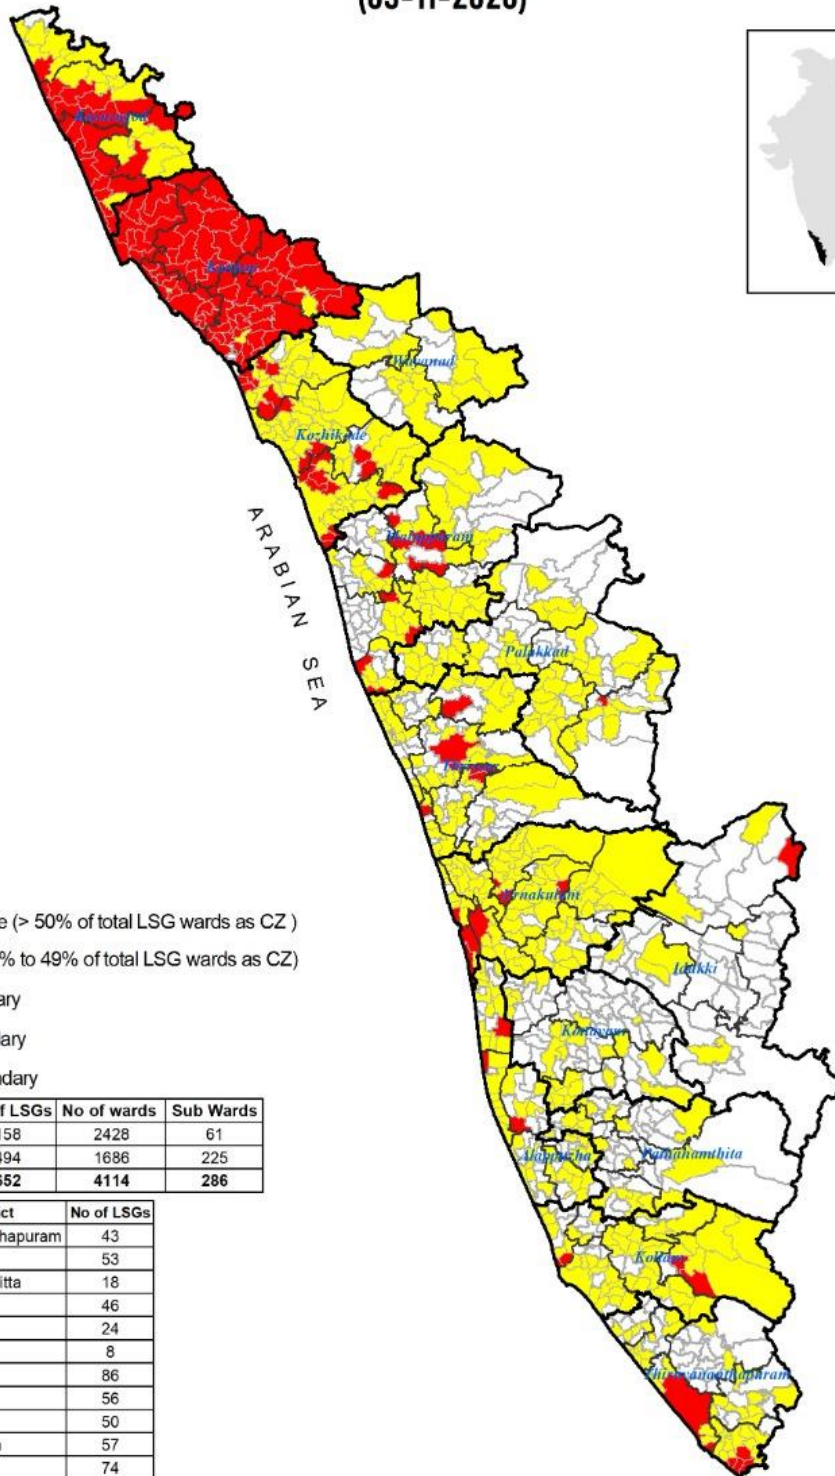

COVID - 19
KERALA

Local Self Governments (LSG) requiring Special Attention based on Containment Zones (CZ) (03-11-2020)

Legend

LSG classes

- Red - Severe (> 50% of total LSG wards as CZ)
- Moderate (1% to 49% of total LSG wards as CZ)
- LSG Boundary
- Taluk Boundary
- District Boundary

Sl No	Class	No of LSGs	No of wards	Sub Wards
1	Severe	158	2428	61
2	Moderate	494	1686	225
Total		652	4114	286

Dst. Code	District	No of LSGs
1	Thiruvananthapuram	43
2	Kollam	53
3	Pathanamthitta	18
4	Alappuzha	46
5	Kottayam	24
6	Idukki	8
7	Ernakulam	86
8	Thrissur	56
9	Palakkad	50
10	Malappuram	57
11	Kozhikode	74
12	Wayanad	15
13	Kannur	82
14	Kasaragod	40
TOTAL		652