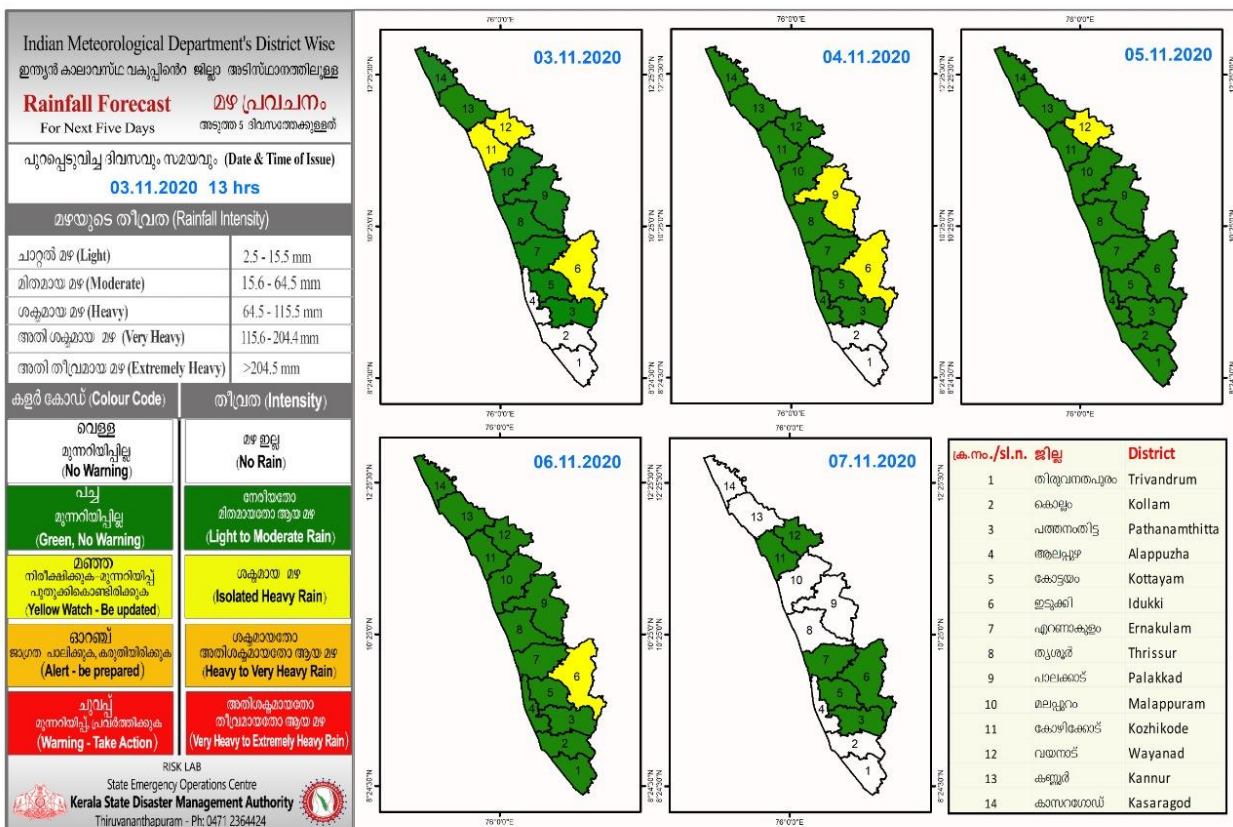

RAINFALL

RIVER STATUS

ക്രമ നമ്പർ	നദി	സ്റ്റേഷൻ	ജില്ല	വാർണിങ് നിരപ്പ് (മീറ്റർ)	അപകട നിരപ്പ് (മീറ്റർ)	നിലവിലെ ജലനിരപ്പ് (മീറ്റർ)	നിലവിലെ പ്രവണത (at 8 am)
1	ഇരുവഴിഞ്ഞിപ്പുഴ	തോട്ടത്തിൻകടവ്	കോഴിക്കോട്	31.8	32.8	21.09	താഴുന്നു
2	ചന്ദ്രഗിരി	പുക്കയം	കാസറഗോഡ്	36.2	37.2	32.68	മാറ്റമില്ല
3	കുദിരപ്പുഴ	ചകാലകുത്ത്	മലപ്പുറം	17.9	18.9	12.2	മാറ്റമില്ല
4	കടലുണ്ടി	കാരത്തോട്	മലപ്പുറം	12	13	3.425	മാറ്റമില്ല
5	ചാലിയാർ	കുന്നിയിൽ	മലപ്പുറം	10.85	11.85	1.9	മാറ്റമില്ല
6	വളപട്ടണം	പെരുമണ്ണ	കണ്ണൂർ	17.2	18.2	8.51	മാറ്റമില്ല
7	വാമനപുരം	അയിലം	തിരുവനന്തപുരം	6	8.5	1.53	ഉയരുന്നു
8	പുലൻതോട്	പുലമാന്തോൾ	പാലക്കാട്	15.6	16.6	12.05	താഴുന്നു
9	പമ്പ	മലക്കര	പത്തനംതിട്ട	6	7	0.42	മാറ്റമില്ല
10	മണിമല	കല്ലുപ്പാറ	പത്തനംതിട്ട	5	6	2.19	മാറ്റമില്ല
11	കല്ലട	പട്ടാഴി	കൊല്ലം	7	8	2.82	മാറ്റമില്ല
12	പയസിനി	എരിഞ്ഞിപ്പുഴ	കാസറഗോഡ്	18.03	19.03	14.67	താഴുന്നു
13	ഭാരതപ്പുഴ	മങ്കര	പാലക്കാട്	51.53	52.53	47.33	ഉയരുന്നു
14	കാളിയാർ	കലംപുരി	എറണാകുളം	12.64	13.64	8.94	മാറ്റമില്ല
15	പെരിയാർ	വണ്ടിപെരിയാർ	ഇടുക്കി	794.2	795.2	791.46	മാറ്റമില്ല
16	ചാലക്കുടി	അരങ്ങാലി	തൃശ്ശൂർ	7.1	8.1	0.84	മാറ്റമില്ല
17	ഷിറിയാ	അടുക്കമ്പല	കാസറഗോഡ്	97.5	98.5	91.7	ഉയരുന്നു
18	പെരിയാർ	നീലീശ്വരം	എറണാകുളം	10.0	10.0	0.95	മാറ്റമില്ല
19	മീനച്ചിൽ	കിടങ്ങൂർ	കോട്ടയം	6.16	7.16	1.39	മാറ്റമില്ല
20	ഭാരതപ്പുഴ	കുന്നിടി	പാലക്കാട്	8.2	9.2	3.95	മാറ്റമില്ല
21	പമ്പ	മടമൺ	പത്തനംതിട്ട	100.0	101.0	96.63	ഉയരുന്നു
22	അച്ചൻകോവിൽ	തുംപമൺ	പത്തനംതിട്ട	9	10	6.9	മാറ്റമില്ല
23	നെയ്യാർ	അരുവിപ്പുറം	തിരുവനന്തപുരം	93.5	95	91.04	ഉയരുന്നു
24	കല്ലട	നെല്ലിപ്പള്ളി	കൊല്ലം	19.0	20.0	14.84	മാറ്റമില്ല
25	കരമന	വേളായ്പ്പുഴ	തിരുവനന്തപുരം	92	93	90.36	മാറ്റമില്ല
26	കോതമംഗലം	പള്ളിപ്പടി	എറണാകുളം	23.8	24.8	19.37	ഉയരുന്നു
27	കണ്ണാടിപ്പുഴ	പുരുരി	പാലക്കാട്	63.5	64.5	60.1	ഉയരുന്നു
28	ഗായത്രി	കൊണ്ടഴി	തൃശ്ശൂർ	32.2	33.3	29.41	മാറ്റമില്ല
29	മണിമല	പുല്ലാക്കയർ	ഇടുക്കി	96.2	97.2	94.17	താഴുന്നു
30	മണിമല	മണിക്കൽ	ഇടുക്കി	77.4	78.4	75.8	താഴുന്നു
31	മീനച്ചിൽ	കാലത്തുംകടവ്	കോട്ടയം	32.8	33.8	22.74	ഉയരുന്നു
32	കീച്ചേരി	കോട്ടപ്പുറം	തൃശ്ശൂർ	23.5	25	15.93	താഴുന്നു
33	തൊടുപ്പുഴ	മണക്കാട്	ഇടുക്കി	36.5	37.5	34.965	മാറ്റമില്ല
34	കരുവന്നൂർ	പാലകടവ്	തൃശ്ശൂർ	8.3	9.3	5.105	മാറ്റമില്ല
35	കുറ്റിയാടി	കുറ്റിയാടി	കോഴിക്കോട്	5.95	6.95	1.09	മാറ്റമില്ല
36	ചാലിയാർ	പെരുവമ്പടം	മലപ്പുറം	26.5	27.5	20.58	മാറ്റമില്ല
37	ഇത്തിക്കര	അരക്കന്നൂർ	കൊല്ലം	86	87	82.53	മാറ്റമില്ല
38	മുവാറ്റുപ്പുഴ	രാമമംഗലം	എറണാകുളം	8	9	2.37	മാറ്റമില്ല
ഇന്ന് രാവിലെയുള്ള കണക്കുകൾ പ്രകാരം ജലനിരപ്പ് ഉയരുന്ന സ്റ്റേഷനുകളുടെ എണ്ണം							8
ഇന്ന് രാവിലെയുള്ള കണക്കുകൾ പ്രകാരം ജലനിരപ്പ് താഴുന്ന സ്റ്റേഷനുകളുടെ എണ്ണം							6
ഇന്ന് രാവിലെയുള്ള കണക്കുകൾ പ്രകാരം ജലനിരപ്പ് മാറ്റമില്ലാത്ത സ്റ്റേഷനുകളുടെ എണ്ണം							24
Source : കേന്ദ്ര ജല കമ്മീഷൻ (CWC) പ്രളയ മുന്നറിയിപ്പ് സംവിധാനം-KSEOC-KSDMA (03/11/2020, 12 pm)