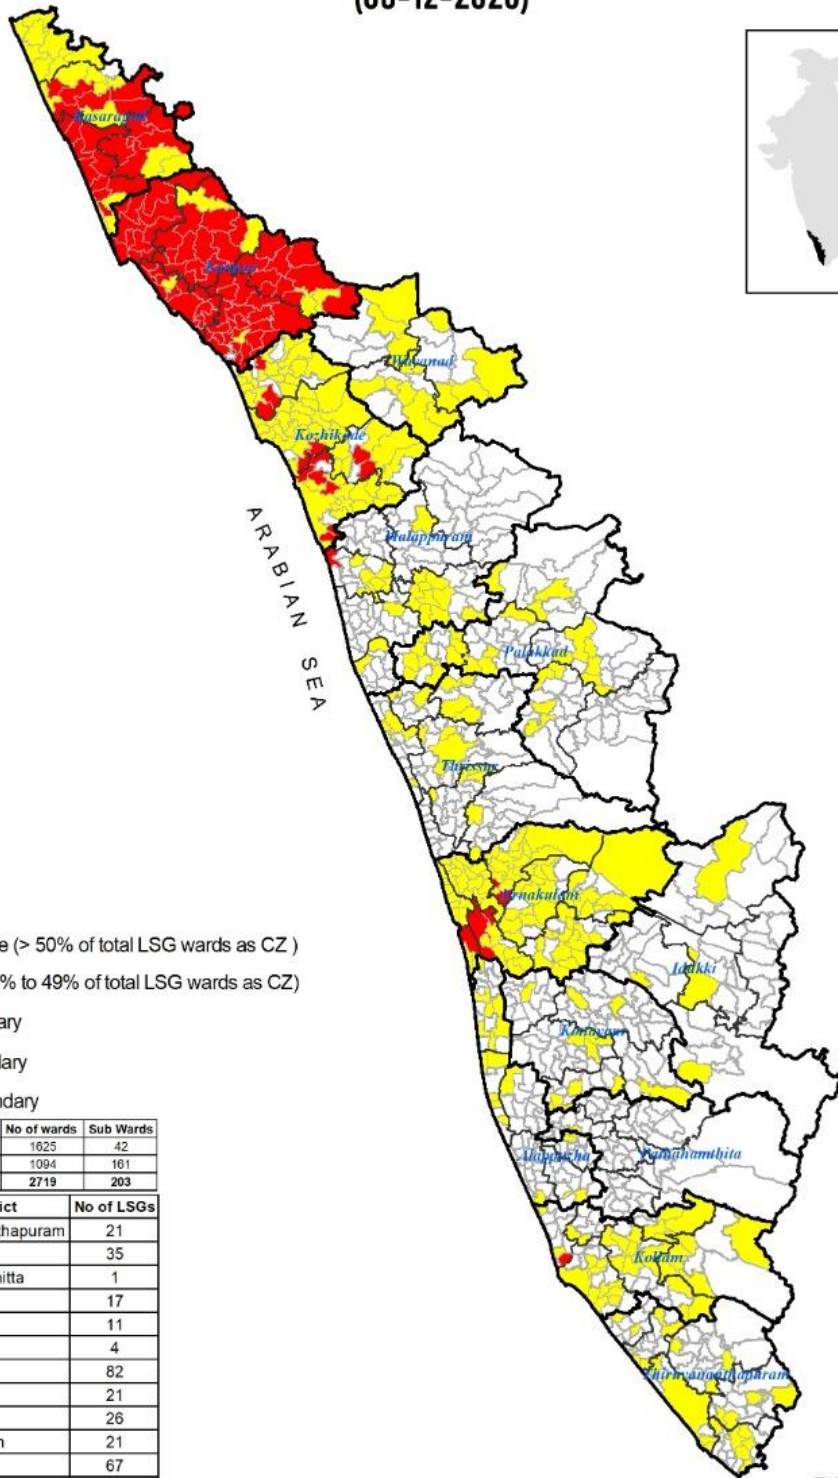

COVID - 19
KERALA

Local Self Governments (LSG) requiring Special Attention based on Containment Zones (CZ) (08-12-2020)

Legend

LSG classes

- Red - Severe (> 50% of total LSG wards as CZ)
- Moderate (1% to 49% of total LSG wards as CZ)
- LSG Boundary
- Taluk Boundary
- District Boundary

Sl No	Class	No of LSGs	No of wards	Sub Wards
1	Severe	116	1625	42
2	Moderate	325	1094	161
Total		441	2719	203

Dst. Code	District	No of LSGs
1	Thiruvananthapuram	21
2	Kollam	35
3	Pathanamthitta	1
4	Alappuzha	17
5	Kottayam	11
6	Idukki	4
7	Ernakulam	82
8	Thrissur	21
9	Palakkad	26
10	Malappuram	21
11	Kozhikode	67
12	Wayanad	13
13	Kannur	82
14	Kasaragod	40
TOTAL		441