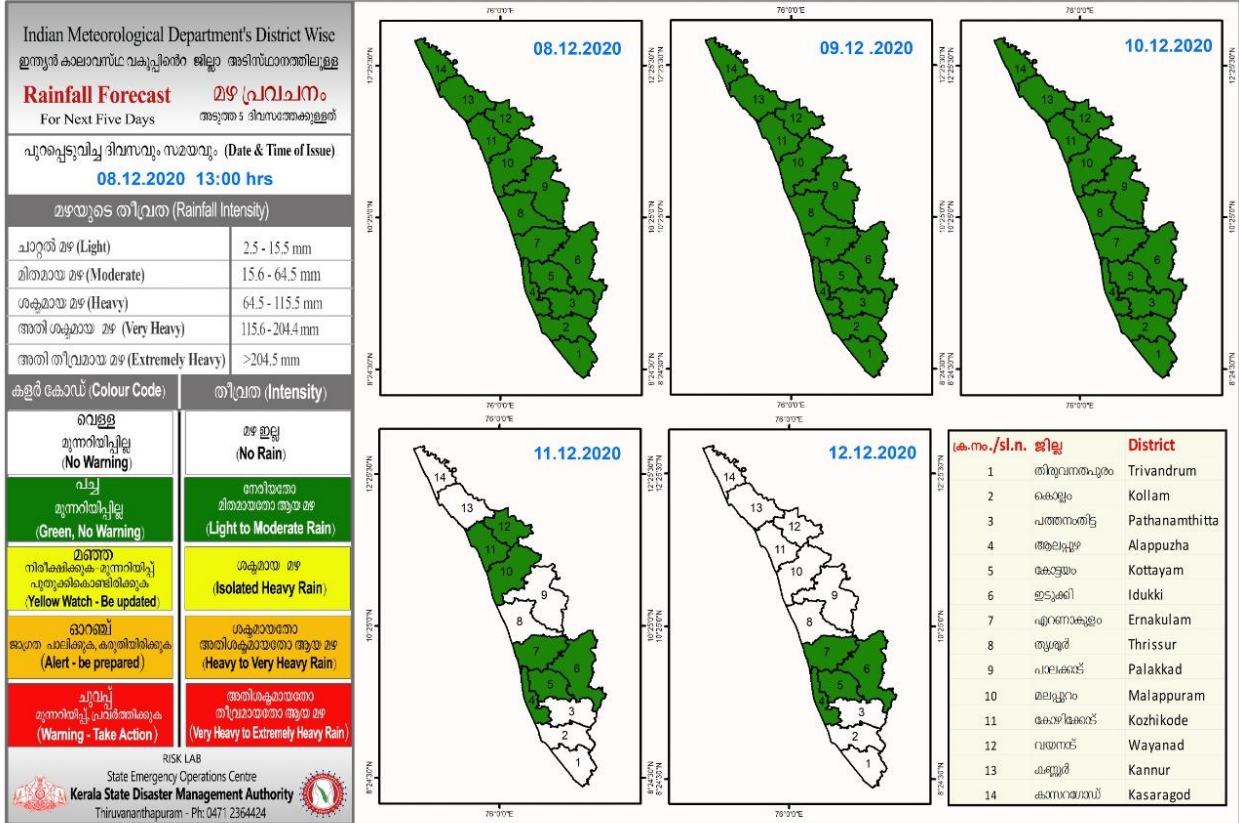

RAINFALL

RIVER STATUS

ക്രമ നമ്പർ	നദി	സ്റ്റേഷൻ	ജില്ല	വാർണിങ് നിരപ്പ് (മീറ്റർ)	അപകട നിരപ്പ് (മീറ്റർ)	നിലവിലെ ജലനിരപ്പ് (മീറ്റർ)	നിലവിലെ പ്രവണത (at 8 am)
1	ഇരുവഴിഞ്ഞിപ്പുഴ	തോട്ടത്തിൻകടവ്	കോഴിക്കോട്	31.8	32.8	20.85	മാറ്റമില്ല
2	ചന്ദ്രഗിരി	പുക്കയം	കാസറഗോഡ്	36.2	37.2	32.2	മാറ്റമില്ല
3	കുദിരപ്പുഴ	ചകാലകുത്ത്	മലപ്പുറം	17.9	18.9	11.965	മാറ്റമില്ല
4	കടലുണ്ടി	കാരത്തോട്	മലപ്പുറം	12	13	2.72	മാറ്റമില്ല
5	ചാലിയാർ	കുന്നിയിൽ	മലപ്പുറം	10.85	11.85	2.08	ഉയരുന്നു
6	വളപട്ടണം	പെരുമണ്ണ	കണ്ണൂർ	17.2	18.2	7.18	മാറ്റമില്ല
7	വാമനപുരം	അയിലം	തിരുവനന്തപുരം	6	8.5	1.63	താഴുന്നു
8	പുലൻതോട്	പുലമാന്തോൾ	പാലക്കാട്	15.6	16.6	11.595	ഉയരുന്നു
9	പമ്പ	മലക്കര	പത്തനംതിട്ട	6	7	0.84	മാറ്റമില്ല
10	മണിമല	കല്ലുപ്പാറ	പത്തനംതിട്ട	5	6	2.35	താഴുന്നു
11	കല്ലട	പട്ടാഴി	കൊല്ലം	7	8	3.39	മാറ്റമില്ല
12	പയസിനി	എരിഞ്ഞിപ്പുഴ	കാസറഗോഡ്	18.03	19.03	14.1	താഴുന്നു
13	ഭാരതപ്പുഴ	മങ്കര	പാലക്കാട്	51.53	52.53	47.46	ഉയരുന്നു
14	കാളിയാർ	കലംപുര	എറണാകുളം	12.64	13.64	8.07	താഴുന്നു
15	പെരിയാർ	വണ്ടിപെരിയാർ	ഇടുക്കി	794.2	795.2	791.52	മാറ്റമില്ല
16	ചാലക്കുടി	അരങ്ങാലി	തൃശ്ശൂർ	7.1	8.1	0.79	മാറ്റമില്ല
17	ഷിറിയ	അടുക്കമ്പല	കാസറഗോഡ്	97.5	98.5	91.34	മാറ്റമില്ല
18	പെരിയാർ	നീലീശ്വരം	എറണാകുളം	9.0	10.0	0.45	ഉയരുന്നു
19	മീനച്ചിൽ	കിടങ്ങൂർ	കോട്ടയം	6.16	7.16	1.37	താഴുന്നു
20	ഭാരതപ്പുഴ	കുന്നിടി	പാലക്കാട്	8.2	9.2	3.39	മാറ്റമില്ല
21	പമ്പ	മടമൺ	പത്തനംതിട്ട	100.0	101.0	96.69	ഉയരുന്നു
22	അച്ചൻകോവിൽ	തുംപമൺ	പത്തനംതിട്ട	9	10	7.22	മാറ്റമില്ല
23	നെയ്യാർ	അരുവിപ്പുറം	തിരുവനന്തപുരം	93.5	95	90.98	താഴുന്നു
24	കല്ലട	നെല്ലിപ്പള്ളി	കൊല്ലം	19.0	20.0	15.44	താഴുന്നു
25	കരമന	വേളായൂടവ്	തിരുവനന്തപുരം	92	93	90.5	മാറ്റമില്ല
26	കോതമംഗലം	പള്ളിപ്പടി	എറണാകുളം	23.8	24.8	19.655	താഴുന്നു
27	കണ്ണാടിപ്പുഴ	പുരുർ	പാലക്കാട്	63.5	64.5	60.4	ഉയരുന്നു
28	ഗായത്രി	കൊണ്ടഴി	തൃശ്ശൂർ	32.2	33.3	30.6	ഉയരുന്നു
29	മണിമല	പുല്ലാക്കയർ	ഇടുക്കി	96.2	97.2	94.005	താഴുന്നു
30	മണിമല	മണിക്കൽ	ഇടുക്കി	77.4	78.4	75.77	മാറ്റമില്ല
31	മീനച്ചിൽ	കാലത്തുംകടവ്	കോട്ടയം	32.8	33.8	22.55	മാറ്റമില്ല
32	കീച്ചേരി	കോട്ടപ്പുറം	തൃശ്ശൂർ	23.5	25	14.985	താഴുന്നു
33	തൊടുപ്പുഴ	മണക്കാട്	ഇടുക്കി	36.5	37.5	34.685	മാറ്റമില്ല
34	കരുവന്നൂർ	പാലക്കടവ്	തൃശ്ശൂർ	8.3	9.3	5.635	ഉയരുന്നു
35	കുറ്റിയാടി	കുറ്റിയാടി	കോഴിക്കോട്	5.95	6.95	1.08	മാറ്റമില്ല
36	ചാലിയാർ	പെരുവമ്പടം	മലപ്പുറം	26.5	27.5	20.32	മാറ്റമില്ല
37	ഇത്തിക്കര	അരക്കന്നൂർ	കൊല്ലം	86	87	82.45	താഴുന്നു
38	മുവാറ്റുപ്പുഴ	രാമമംഗലം	എറണാകുളം	8	9	2.13	മാറ്റമില്ല
ഇന്ന് രാവിലെയുള്ള കണക്കുകൾ പ്രകാരം ജലനിരപ്പ് ഉയരുന്ന സ്റ്റേഷനുകളുടെ എണ്ണം							8
ഇന്ന് രാവിലെയുള്ള കണക്കുകൾ പ്രകാരം ജലനിരപ്പ് താഴുന്ന സ്റ്റേഷനുകളുടെ എണ്ണം							11
ഇന്ന് രാവിലെയുള്ള കണക്കുകൾ പ്രകാരം ജലനിരപ്പ് മാറ്റമില്ലാത്ത സ്റ്റേഷനുകളുടെ എണ്ണം							19