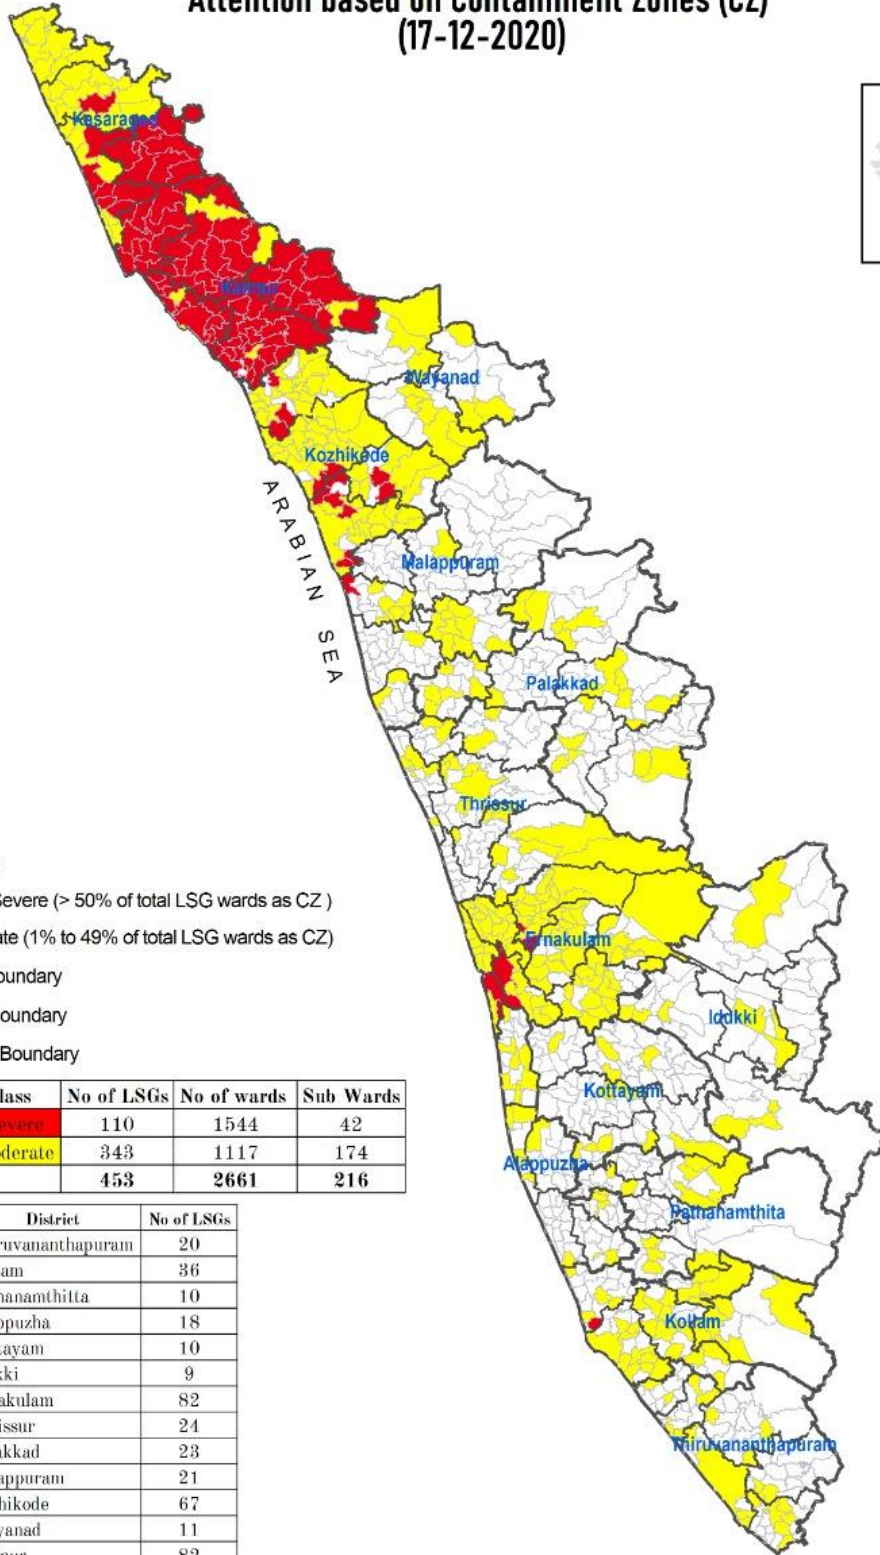

COVID - 19
KERALA

Local Self Governments (LSG) requiring Special Attention based on Containment Zones (CZ) (17-12-2020)

Legend

LSG classes

■ Red - Severe (> 50% of total LSG wards as CZ)

■ Moderate (1% to 49% of total LSG wards as CZ)

▬ LSG Boundary

- - - Taluk Boundary

▬ District Boundary

Sl No	Class	No of LSGs	No of wards	Sub Wards
1	Severe	110	1544	42
2	Moderate	343	1117	174
Total		453	2661	216

Dst. Code	District	No of LSGs
1	Thiruvananthapuram	20
2	Kollam	36
3	Pathanamthitta	10
4	Alappuzha	18
5	Kottayam	10
6	Idukki	9
7	Ernakulam	82
8	Thrissur	24
9	Palakkad	23
10	Malappuram	21
11	Kozhikode	67
12	Wayanad	11
13	Kannur	82
14	Kasaragod	40
TOTAL		453