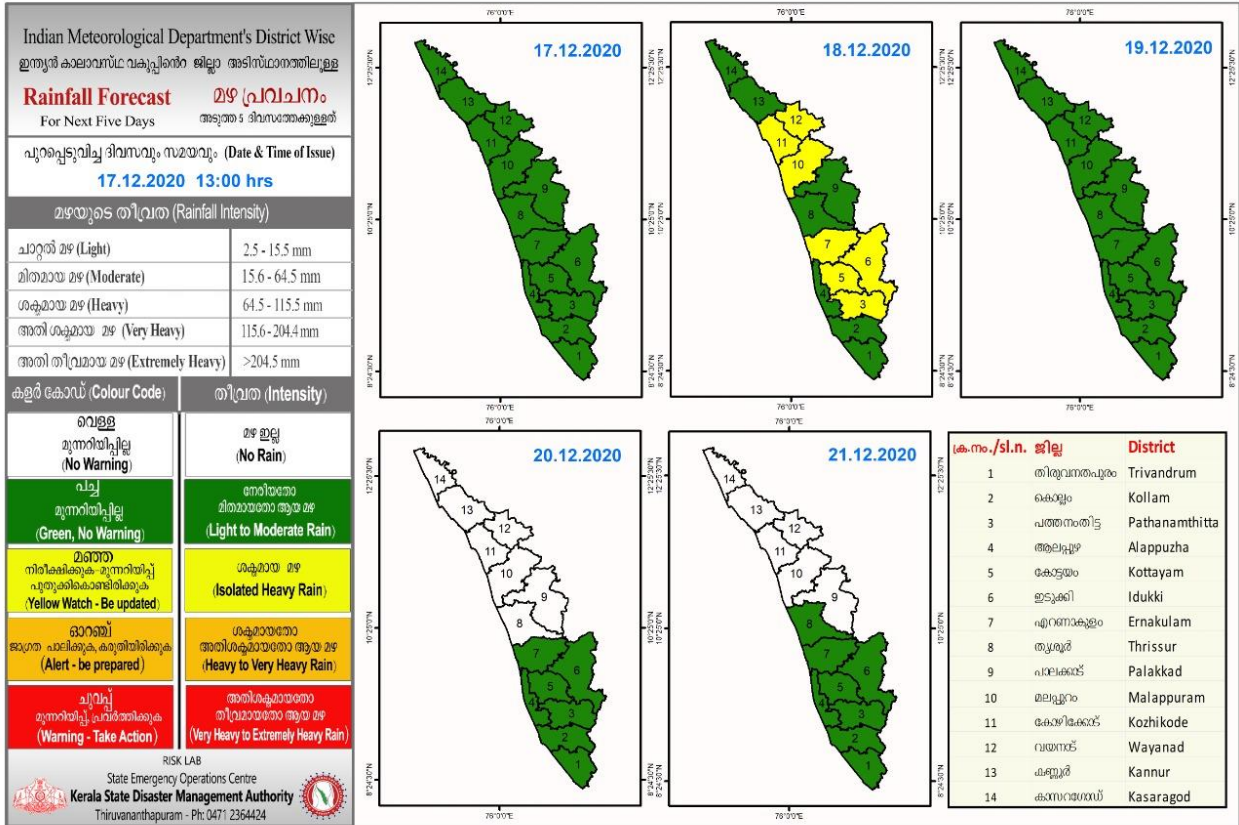

RAINFALL

RIVER STATUS

ക്രമ നമ്പർ	നദി	സ്റ്റേഷൻ	ജില്ല	വാർണിങ് നിരപ്പ് (മീറ്റർ)	അപകട നിരപ്പ് (മീറ്റർ)	നിലവിലെ ജലനിരപ്പ് (മീറ്റർ)	നിലവിലെ പ്രവണത (at 8 am)
1	ഇരുവഴിഞ്ഞിപ്പുഴ	തോട്ടത്തിൻകടവ്	കോഴിക്കോട്	31.8	32.8	20.81	മാറ്റമില്ല
2	ചന്ദ്രഗിരി	പുക്കയം	കാസറഗോഡ്	36.2	37.2	33.62	മാറ്റമില്ല
3	കുദിരപ്പുഴ	ചകാലകുത്ത്	മലപ്പുറം	17.9	18.9	11.860	താഴുന്നു
4	കടലുണ്ടി	കാരത്തോട്	മലപ്പുറം	12	13	2.64	മാറ്റമില്ല
5	ചാലിയാർ	കുന്നിയിൽ	മലപ്പുറം	10.85	11.85	2.12	മാറ്റമില്ല
6	വളപട്ടണം	പെരുമണ്ണ	കണ്ണൂർ	17.2	18.2	7.05	മാറ്റമില്ല
7	വാമനപുരം	അയിലം	തിരുവനന്തപുരം	6	8.5	1.36	ഉയരുന്നു
8	പുലൻതോട്	പുലമാന്തോൾ	പാലക്കാട്	15.6	16.6	11.590	ഉയരുന്നു
9	പമ്പ	മലക്കര	പത്തനംതിട്ട	6	7	0.31	ഉയരുന്നു
10	മണിമല	കല്ലുപ്പാറ	പത്തനംതിട്ട	5	6	2.04	മാറ്റമില്ല
11	കല്ലട	പട്ടാഴി	കൊല്ലം	7	8	2.71	മാറ്റമില്ല
12	പയസ്വിനി	എരിഞ്ഞിപ്പുഴ	കാസറഗോഡ്	18.03	19.03	14.04	മാറ്റമില്ല
13	ഭാരതപ്പുഴ	മങ്കര	പാലക്കാട്	51.53	52.53	47.32	മാറ്റമില്ല
14	കാളിയാർ	കലംപുരം	എറണാകുളം	12.64	13.64	7.84	മാറ്റമില്ല
15	പെരിയാർ	വണ്ടിപെരിയാർ	ഇടുക്കി	794.2	795.2	791.34	മാറ്റമില്ല
16	ചാലക്കുടി	അരങ്ങാലി	തൃശ്ശൂർ	7.1	8.1	0.78	താഴുന്നു
17	ഷിറിയാ	അടുക്കമ്പല	കാസറഗോഡ്	97.5	98.5	90.99	താഴുന്നു
18	പെരിയാർ	നീലീശ്വരം	എറണാകുളം	9.0	10.0	0.80	ഉയരുന്നു
19	മീനച്ചിൽ	കിടങ്ങൂർ	കോട്ടയം	6.16	7.16	1.02	മാറ്റമില്ല
20	ഭാരതപ്പുഴ	കുന്നിടി	പാലക്കാട്	8.2	9.2	3.27	താഴുന്നു
21	പമ്പ	മടമൺ	പത്തനംതിട്ട	100.0	101.0	96.3	മാറ്റമില്ല
22	അച്ചൻകോവിൽ	തുംപമൺ	പത്തനംതിട്ട	9	10	6.81	മാറ്റമില്ല
23	നെയാർ	അരുവിപ്പുറം	തിരുവനന്തപുരം	93.5	95	90.90	താഴുന്നു
24	കല്ലട	നെല്ലിപ്പള്ളി	കൊല്ലം	19.0	20.0	14.83	മാറ്റമില്ല
25	കരമന	വേളാത്തടവ്	തിരുവനന്തപുരം	92	93	90.36	മാറ്റമില്ല
26	കോതമംഗലം	പള്ളിപ്പടി	എറണാകുളം	23.8	24.8	19.450	മാറ്റമില്ല
27	കണ്ണാടിപ്പുഴ	പുരുരൂർ	പാലക്കാട്	63.5	64.5	60.16	ഉയരുന്നു
28	ഗായത്രി	കൊണ്ടഴി	തൃശ്ശൂർ	32.2	33.3	30.59	മാറ്റമില്ല
29	മണിമല	പുല്ലാക്കയർ	ഇടുക്കി	96.2	97.2	94.310	മാറ്റമില്ല
30	മണിമല	മണിക്കൽ	ഇടുക്കി	77.4	78.4	75.68	മാറ്റമില്ല
31	മീനച്ചിൽ	കാലത്തുംകടവ്	കോട്ടയം	32.8	33.8	22.515	താഴുന്നു
32	കീച്ചേരി	കോട്ടപ്പുറം	തൃശ്ശൂർ	23.5	25	14.830	മാറ്റമില്ല
33	തൊടുപ്പുഴ	മണക്കാട്	ഇടുക്കി	36.5	37.5	34.72	മാറ്റമില്ല
34	കരുവന്നൂർ	പാലക്കടവ്	തൃശ്ശൂർ	8.3	9.3	6.305	മാറ്റമില്ല
35	കുറ്റിയാടി	കുറ്റിയാടി	കോഴിക്കോട്	5.95	6.95	1.12	താഴുന്നു
36	ചാലിയാർ	പെരുവമ്പടം	മലപ്പുറം	26.5	27.5	20.31	മാറ്റമില്ല
37	ഇത്തിക്കര	അരക്കന്നൂർ	കൊല്ലം	86	87	82.28	താഴുന്നു
38	മുവാറ്റുപ്പുഴ	രാമമംഗലം	എറണാകുളം	8	9	2.14	ഉയരുന്നു
ഇന്ന് രാവിലെയുള്ള കണക്കുകൾ പ്രകാരം ജലനിരപ്പ് ഉയരുന്ന സ്റ്റേഷനുകളുടെ എണ്ണം							8
ഇന്ന് രാവിലെയുള്ള കണക്കുകൾ പ്രകാരം ജലനിരപ്പ് താഴുന്ന സ്റ്റേഷനുകളുടെ എണ്ണം							6
ഇന്ന് രാവിലെയുള്ള കണക്കുകൾ പ്രകാരം ജലനിരപ്പ് മാറ്റമില്ലാത്ത സ്റ്റേഷനുകളുടെ എണ്ണം							24

Source : കേന്ദ്ര ജല കമ്മീഷൻ (CWC) പ്രളയ മുന്നറിയിപ്പ് സംവിധാനം-KSEOC-KSDMA (17/12/2020, 12pm)