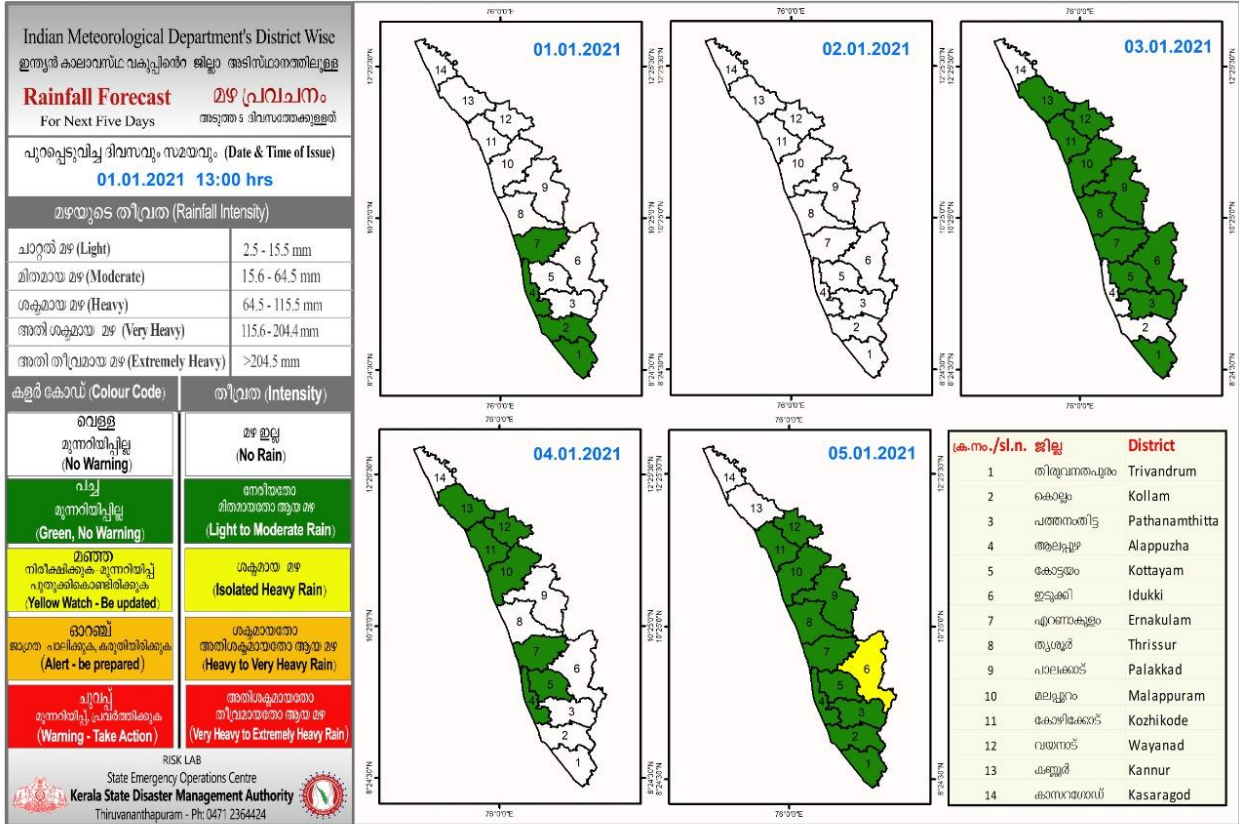

RAINFALL

RIVER STATUS

KSEB RESERVOIR STATISTICS

അലേർട്ട് നിലനിൽക്കുന്ന കേരളത്തിലെ പ്രധാന അണക്കെട്ടുകളിലെ (KSEB) ദിവസേനയുള്ള ജലനിരപ്പ് സംബന്ധിച്ചുള്ള വിവരം Daily Water Levels Details of Main Power Generation Dams with Alert (KSEB) in Kerala 01-01-2021, 11 AM					
No. നം .	Reservoir അണക്കെട്ട്	District ജില്ല	നിലവിലെ ജലനിരപ്പ് Water Level as on date (m)	Colour Code (Today's Alert)	പുറത്ത് വിടുന്ന വെള്ളം Spill (cumecs)
1	ഷോളയാർ Sholayar	Thrissur തൃശൂർ	2662.35 ft	Red Alert	0
2	മാട്ടുപ്പെട്ടി Mattupetti	Idukki ഇടുക്കി	1597.800	Orange Alert	0
3	ആനയിറങ്ങൽ Aanairangal	Idukki ഇടുക്കി	1207.03	Red Alert and Releasing Water through Spillway	0.05
4	കുണ്ടള Kundala	Idukki ഇടുക്കി	1758.40	Red Alert and Releasing Water through Spillway	0.46
Colour Code					
No Warnings	No Alerts നിലവിൽ മുന്നറിയിപ്പുകൾ ഇല്ല				
Blue നീല	1st Stage of alert ഒന്നാംഘട്ട മുന്നറിയിപ്പ്				
Orange ഓറഞ്ച്	2nd Stage of alert രണ്ടാംഘട്ട മുന്നറിയിപ്പ്				
Red ചുവപ്പ്	3rd Stage of alert മൂന്നാംഘട്ട മുന്നറിയിപ്പ്				
Dams releasing water today മുൻകരുതലിന്റെ ഭാഗമായി നിലവിൽ നിയന്ത്രിത അളവിൽ വെള്ളം പുറത്തേക്കൊഴുക്കി വിടുന്ന അണക്കെട്ടുകൾ (Yellow - മഞ്ഞ)					