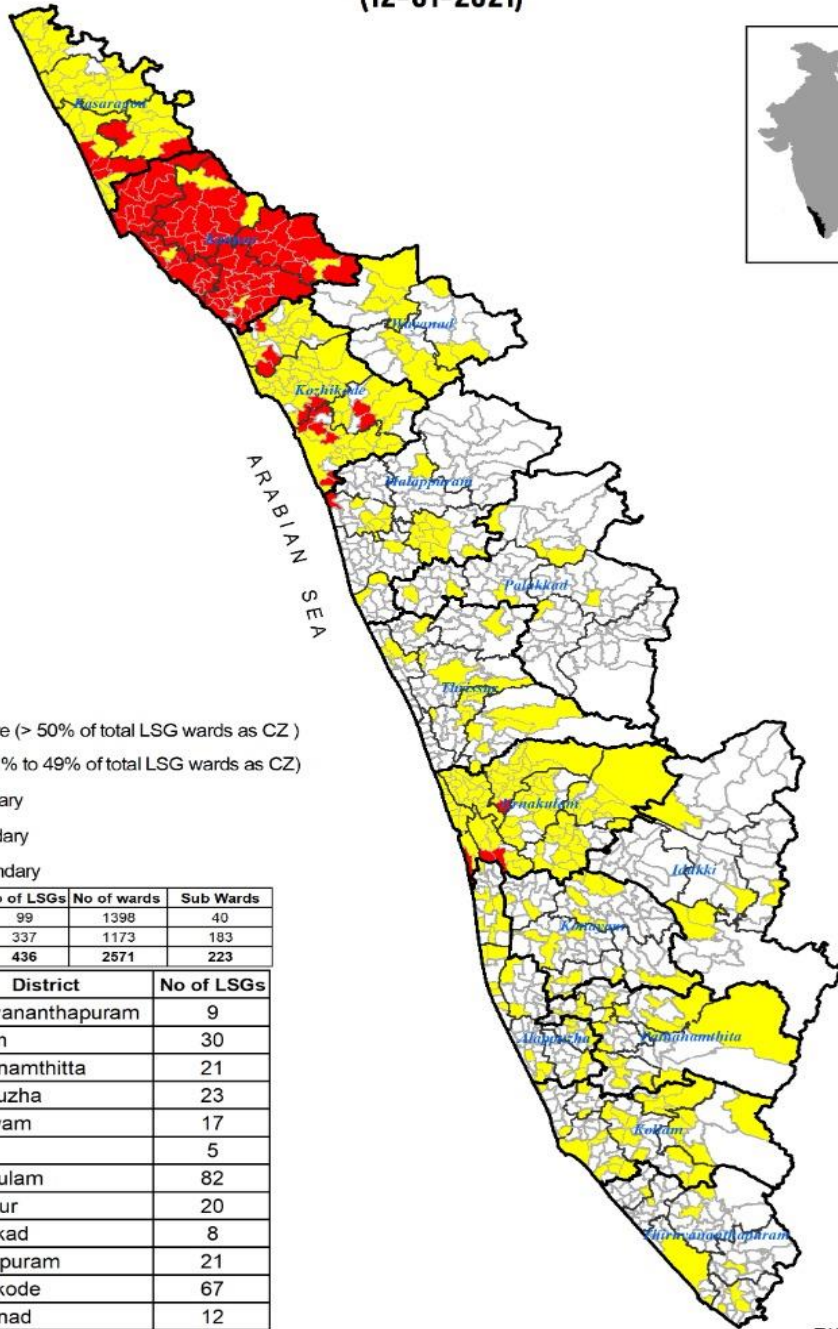

COVID - 19
KERALA

Local Self Governments (LSG) requiring Special Attention based on Containment Zones (CZ) (12-01-2021)

Legend

LSG classes

- Red - Severe (> 50% of total LSG wards as CZ)
- Moderate (1% to 49% of total LSG wards as CZ)
- LSG Boundary
- Taluk Boundary
- District Boundary

Sl No	Class	No of LSGs	No of wards	Sub Wards
1	Severe	99	1398	40
2	Moderate	337	1173	183
Total		436	2571	223

Dst. Code	District	No of LSGs
1	Thiruvananthapuram	9
2	Kollam	30
3	Pathanamthitta	21
4	Alappuzha	23
5	Kottayam	17
6	Idukki	5
7	Ernakulam	82
8	Thrissur	20
9	Palakkad	8
10	Malappuram	21
11	Kozhikode	67
12	Wayanad	12
13	Kannur	82
14	Kasaragod	39
TOTAL		436