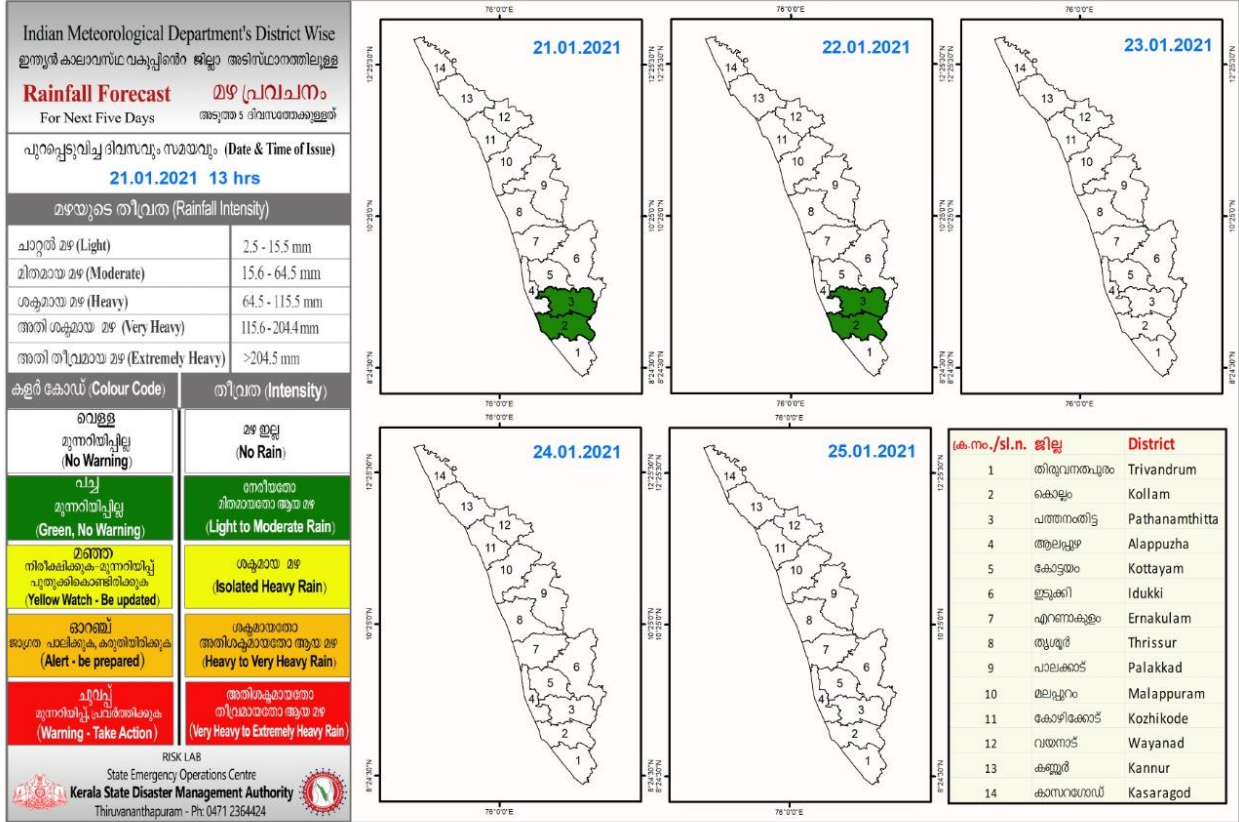

RAINFALL

KSEB RESERVOIR STATISTICS

അലേർട്ട് നിലനിൽക്കുന്ന കേരളത്തിലെ പ്രധാന അണക്കെട്ടുകളിലെ (KSEB) ദിവസേനയുള്ള ജലനിരപ്പ് സംബന്ധിച്ചുള്ള വിവരം

21/01/2021, 11 am

Daily Water Levels Details of Main Power Generation Dams with Alert (KSEB) in Kerala

No.നം.	Reservoir അണക്കെട്ട്	District ജില്ല	നിലവിലെ ജലനിരപ്പ് Water Level as on date (m)	Colour Code (Today's Alert)	പുറത്ത് വിടുന്ന വെള്ളം Spill (cumecs)
1	ഷോളയാർ Sholayar	Thrissur തൃശൂർ	2662.25 ft	Red Alert	0
2	മാട്ടുപ്പെട്ടി Mattupetti	Idukki ഇടുക്കി	1597.950	Orange Alert	0
3	ആനയിറങ്ങൽ Aanairangal	Idukki ഇടുക്കി	1207.09	Red Alert and Releasing Water through Spillway	1.55
4	കുണ്ടള Kundala	Idukki ഇടുക്കി	1758.35	Red Alert and Releasing Water through Spillway	1.00
5	പൊൻമുടി Ponmudi	Idukki ഇടുക്കി	706.95	Red Alert	0
6	പൊരിങ്ങൽകുത്ത് Poringalkuthu	Thrissur തൃശൂർ	417.55	Blue Alert	0

Colour Code

No Warnings	No Alerts നിലവിൽ മുന്നറിയിപ്പുകൾ ഇല്ല
Blue നീല	1st Stage of alert ഒന്നാംഘട്ട മുന്നറിയിപ്പ്
Orange ഓറഞ്ച്	2nd Stage of alert രണ്ടാംഘട്ട മുന്നറിയിപ്പ്
Red ചുവപ്പ്	3rd Stage of alert മൂന്നാംഘട്ട മുന്നറിയിപ്പ്