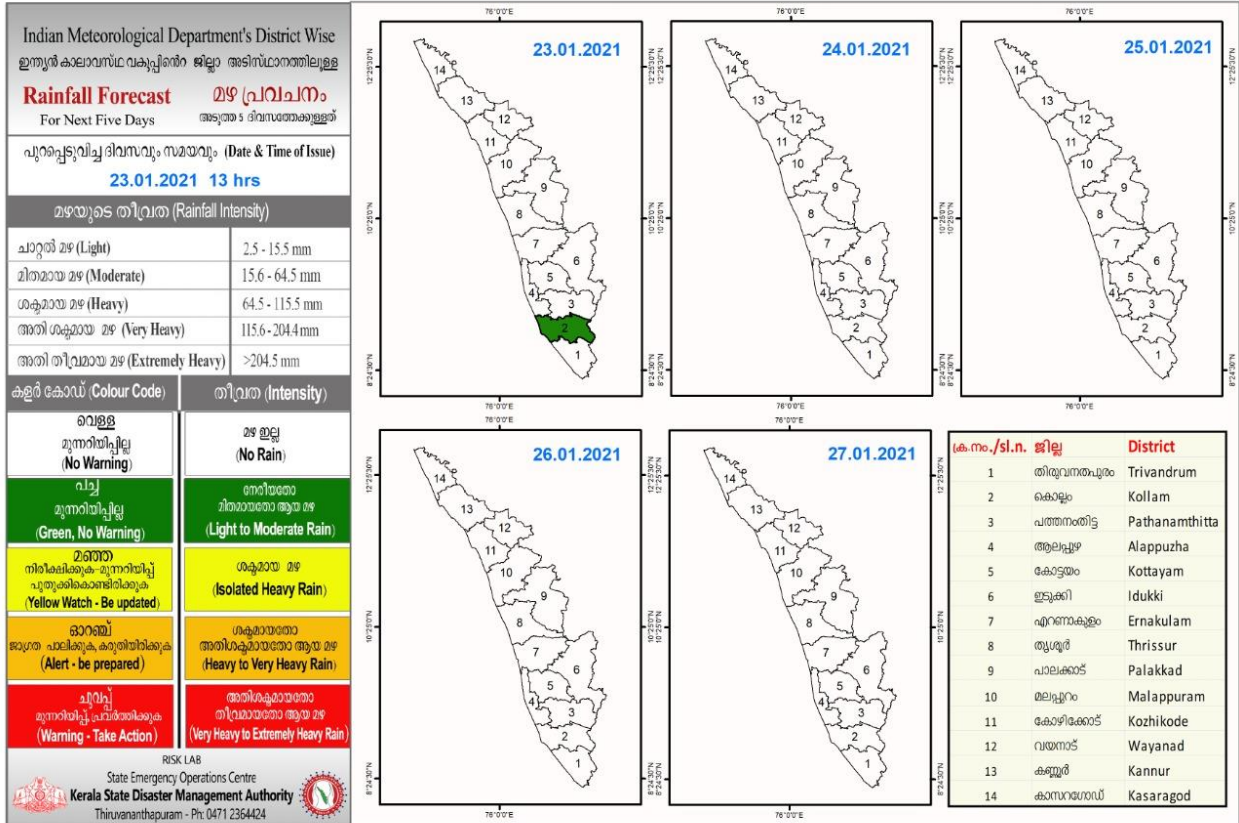

# RAINFALL

## KSEB RESERVOIR STATISTICS

അലേർട്ട് നിലനിൽക്കുന്ന കേരളത്തിലെ പ്രധാന അണക്കെട്ടുകളിലെ (KSEB) ദിവസേനയുള്ള ജലനിരപ്പ് സംബന്ധിച്ചുള്ള വിവരം  
23/01/2021, 11 am  
Daily Water Levels Details of Main Power Generation Dams with Alert (KSEB) in Kerala

No.നം.	Reservoir അണക്കെട്ട്	District ജില്ല	നിലവിലെ ജലനിരപ്പ് Water Level as on date (m)	Colour Code (Today's Alert)	പുറത്ത് വിടുന്ന വെള്ളം Spill (cumecs)
1	ഷോളയാർ Sholayar	Thrissur തൃശൂർ	2661.90 ft	Red Alert	0
2	മാട്ടുപ്പെട്ടി Mattupetti	Idukki ഇടുക്കി	1597.850	Orange Alert	0
3	ആനയിറങ്ങൽ Aanairangal	Idukki ഇടുക്കി	1207.08	Red Alert and Releasing Water through Spillway	0.81
4	കുണ്ടള Kundala	Idukki ഇടുക്കി	1758.35	Red Alert and Releasing Water through Spillway	1.00
5	പൊൻമുടി Ponmudi	Idukki ഇടുക്കി	706.75	Red Alert	0
6	പൊരിങ്ങൽകുത്ത് Poringalkuthu	Thrissur തൃശൂർ	417.35	Blue Alert	0

# CONTAINMENT ZONES