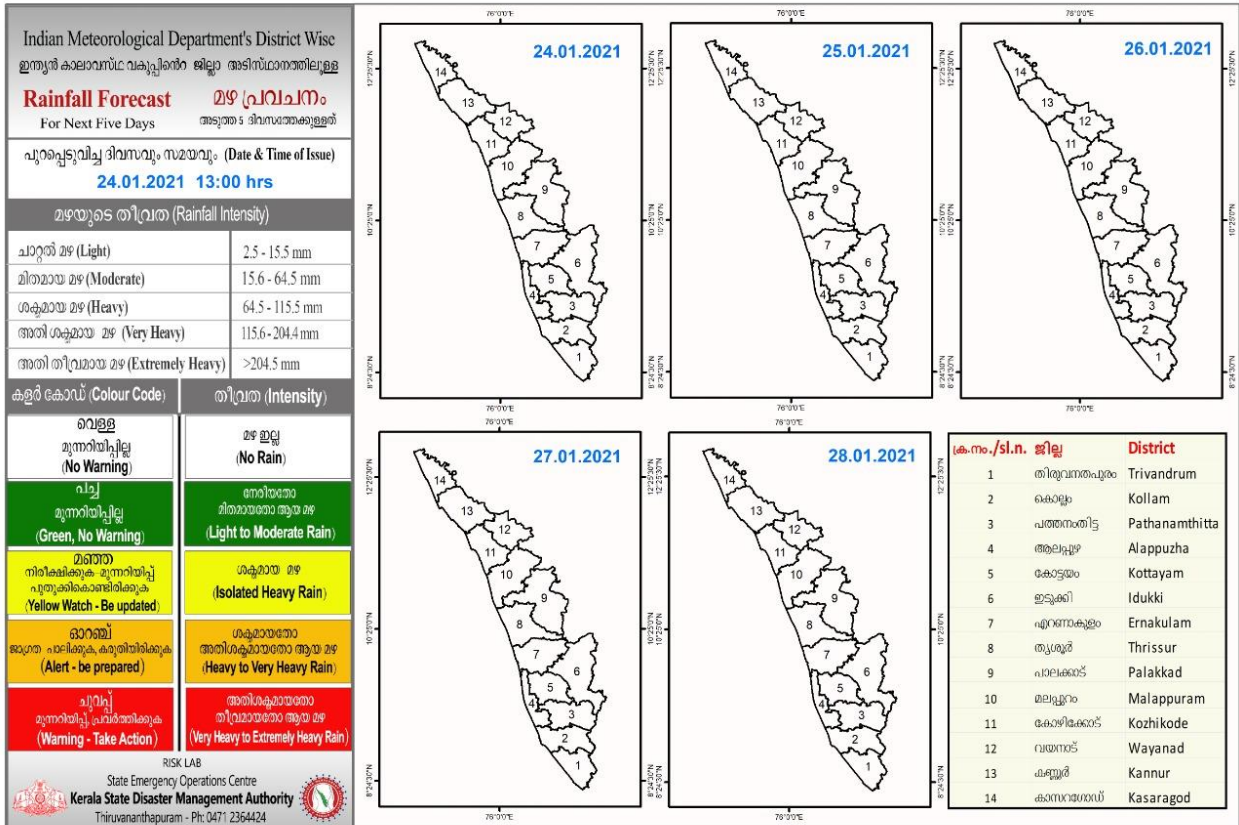

RAINFALL

KSEB RESERVOIR STATISTICS

അലേർട്ട് നിലനിൽക്കുന്ന കേരളത്തിലെ പ്രധാന അണക്കെട്ടുകളിലെ (KSEB) ദിവസേനയുള്ള ജലനിരപ്പ് സംബന്ധിച്ചുള്ള വിവരം
24/01/2021, 11 am
Daily Water Levels Details of Main Power Generation Dams with Alert (KSEB) in Kerala

No.നം.	Reservoir അണക്കെട്ട്	District ജില്ല	നിലവിലെ ജലനിരപ്പ് Water Level as on date (m)	Colour Code (Today's Alert)	പുറത്ത് വിടുന്ന വെള്ളം Spill (cumecs)
1	ഷോളയാർ Sholayar	Thrissur തൃശൂർ	2662.10 ft	Red Alert	0
2	മാട്ടുപ്പെട്ടി Mattupetti	Idukki ഇടുക്കി	1597.850	Orange Alert	0
3	ആനയിറങ്ങൽ Aanairangal	Idukki ഇടുക്കി	1207.07	Red Alert and Releasing Water through Spillway	0.68
4	കുണ്ടള Kundala	Idukki ഇടുക്കി	1758.30	Red Alert and Releasing Water through Spillway	1.00
5	പൊൻമുടി Ponmudi	Idukki ഇടുക്കി	706.30	Orange Alert	0
6	പൊരിങ്ങൽകുത്ത് Poringalkuthu	Thrissur തൃശൂർ	417.35	Blue Alert	0

Colour Code

No Warnings	No Alerts നിലവിൽ മുന്നറിയിപ്പുകൾ ഇല്ല
Blue നീല	1st Stage of alert ഒന്നാംഘട്ട മുന്നറിയിപ്പ്
Orange ഓറഞ്ച്	2nd Stage of alert രണ്ടാംഘട്ട മുന്നറിയിപ്പ്
Red ചുവപ്പ്	3rd Stage of alert മൂന്നാംഘട്ട മുന്നറിയിപ്പ്

CONTAINMENT ZONES