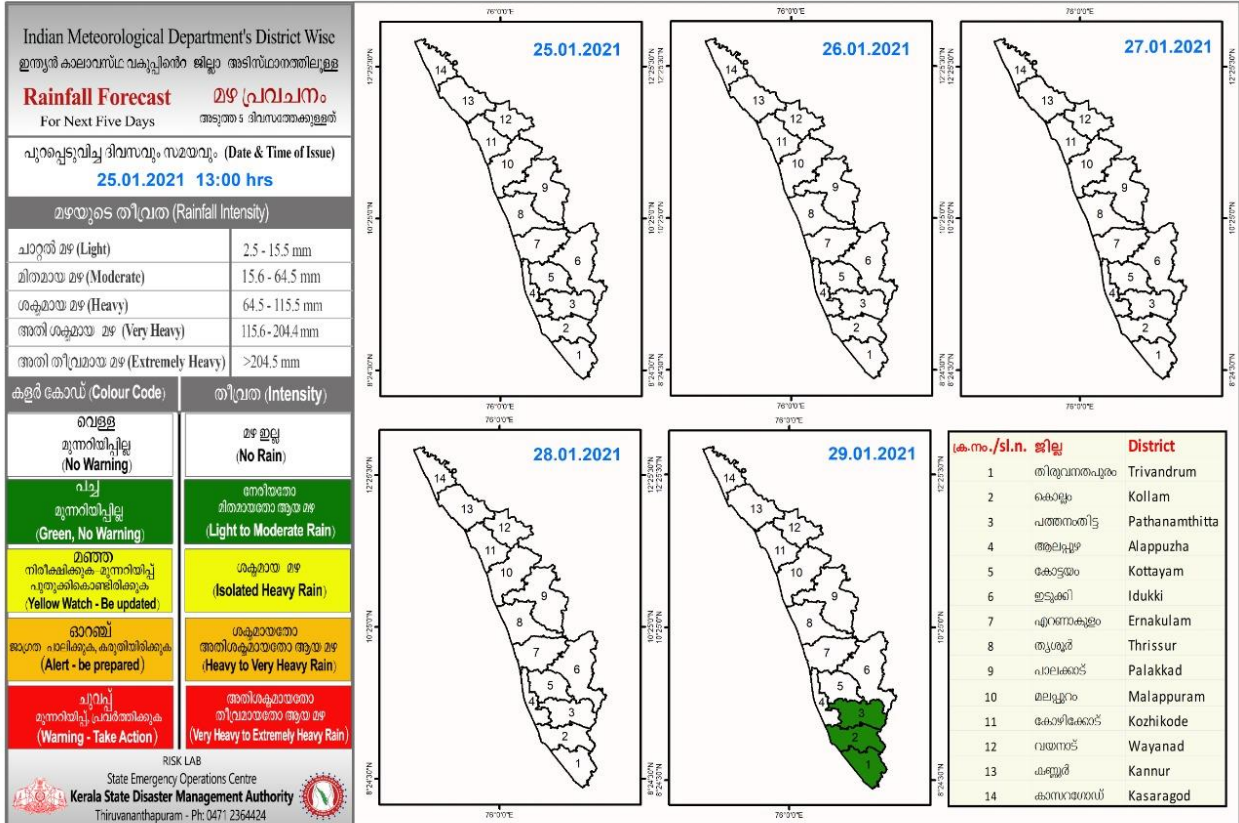

RAINFALL

KSEB RESERVOIR STATISTICS

അലേർട്ട് നിലനിൽക്കുന്ന കേരളത്തിലെ പ്രധാന അണക്കെട്ടുകളിലെ (KSEB) ദിവസേനയുള്ള ജലനിരപ്പ് സംബന്ധിച്ചുള്ള വിവരം
25/01/2021, 11 am
Daily Water Levels Details of Main Power Generation Dams with Alert (KSEB) in Kerala

No.നം.	Reservoir അണക്കെട്ട്	District ജില്ല	നിലവിലെ ജലനിരപ്പ് Water Level as on date (m)	Colour Code (Today's Alert)	പുറത്ത് വിടുന്ന വെള്ളം Spill (cumecs)
1	ഷോളയാർ Sholayar	Thrissur തൃശൂർ	2662.40 ft	Red Alert	0
2	മാട്ടുപ്പെട്ടി Mattupetti	Idukki ഇടുക്കി	1597.800	Orange Alert	0
3	ആനയിറങ്ങൽ Aanairangal	Idukki ഇടുക്കി	1207.07	Red Alert and Releasing Water through Spillway	0.68
4	കുണ്ടള Kundala	Idukki ഇടുക്കി	1758.30	Red Alert and Releasing Water through Spillway	1.00
5	പൊൻമുടി Ponmudi	Idukki ഇടുക്കി	706.10	Orange Alert	0
6	പൊരിങ്ങൽകുത്ത് Poringalkuthu	Thrissur തൃശൂർ	417.15	Blue Alert	0

Colour Code

No Warnings	No Alerts നിലവിൽ മുന്നറിയിപ്പുകൾ ഇല്ല
Blue നീല	1st Stage of alert ഒന്നാംഘട്ട മുന്നറിയിപ്പ്
Orange ഓറഞ്ച്	2nd Stage of alert രണ്ടാംഘട്ട മുന്നറിയിപ്പ്
Red ചുവപ്പ്	3rd Stage of alert മൂന്നാംഘട്ട മുന്നറിയിപ്പ്

CONTAINMENT ZONES