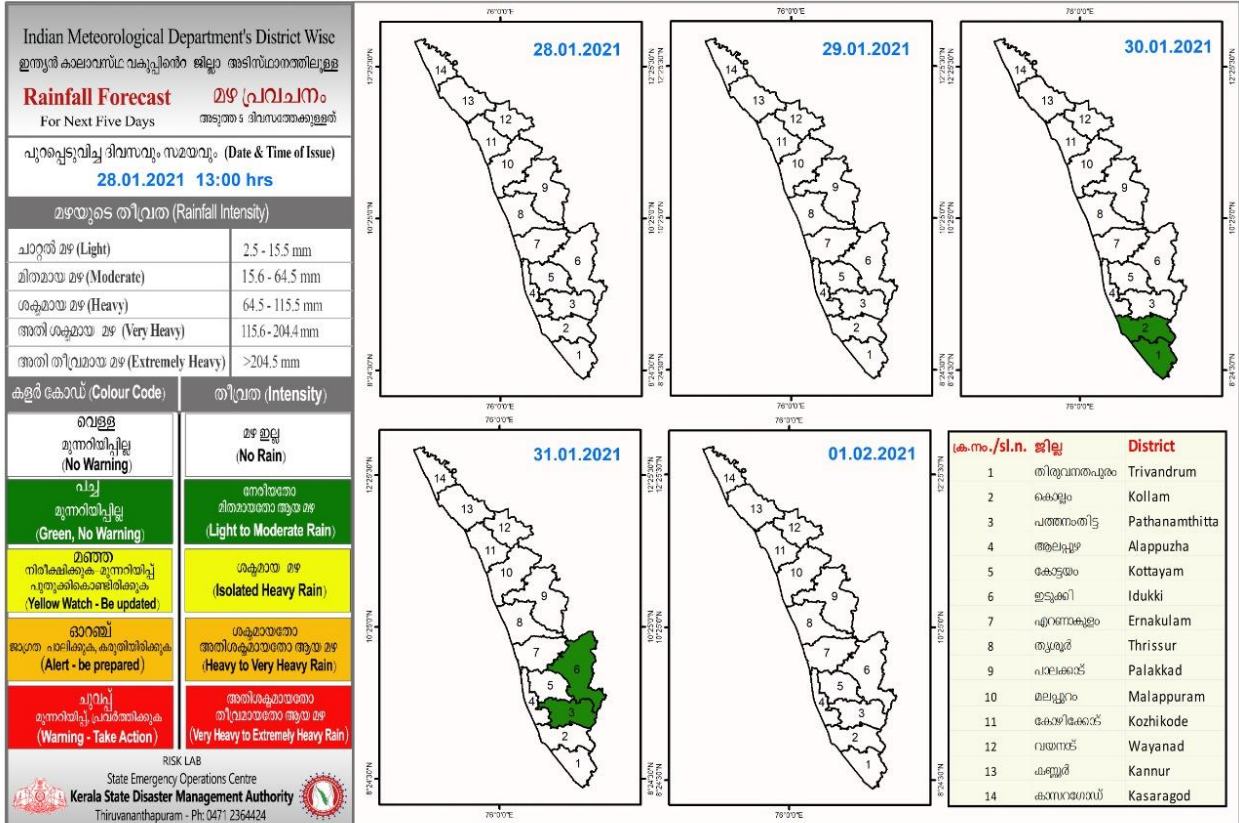

RAINFALL

KSEB RESERVOIR STATISTICS

അലേർട്ട് നിലനിൽക്കുന്ന കേരളത്തിലെ പ്രധാന അണക്കെട്ടുകളിലെ (KSEB) ദിവസേനയുള്ള ജലനിരപ്പ് സംബന്ധിച്ചുള്ള വിവരം
28/01/2021, 11 am
Daily Water Levels Details of Main Power Generation Dams with Alert (KSEB) in Kerala

No.നം.	Reservoir അണക്കെട്ട്	District ജില്ല	നിലവിലെ ജലനിരപ്പ് Water Level as on date (m)	Colour Code (Today's Alert)	പുറത്ത് വിടുന്ന വെള്ളം Spill (cumecs)
1	ഷോളയാർ Sholayar	Thrissur തൃശൂർ	2662.30 ft	Red Alert	0
2	മാട്ടുപ്പെട്ടി Mattupetti	Idukki ഇടുക്കി	1597.600	Orange Alert	0
3	ആനയിറങ്ങൽ Aanairangal	Idukki ഇടുക്കി	1207.04	Red Alert and Releasing Water through Spillway	0.41
4	കുണ്ടള Kundala	Idukki ഇടുക്കി	1758.30	Red Alert and Releasing Water through Spillway	0.75
5	പൊൻമുടി Ponnudi	Idukki ഇടുക്കി	705.20	Blue Alert	0

Colour Code

No Warnings	No Alerts നിലവിൽ മുന്നറിയിപ്പുകൾ ഇല്ല
Blue നീല	1st Stage of alert ഒന്നാംഘട്ട മുന്നറിയിപ്പ്
Orange ഓറഞ്ച്	2nd Stage of alert രണ്ടാംഘട്ട മുന്നറിയിപ്പ്
Red ചുവപ്പ്	3rd Stage of alert മൂന്നാംഘട്ട മുന്നറിയിപ്പ്

CONTAINMENT ZONES