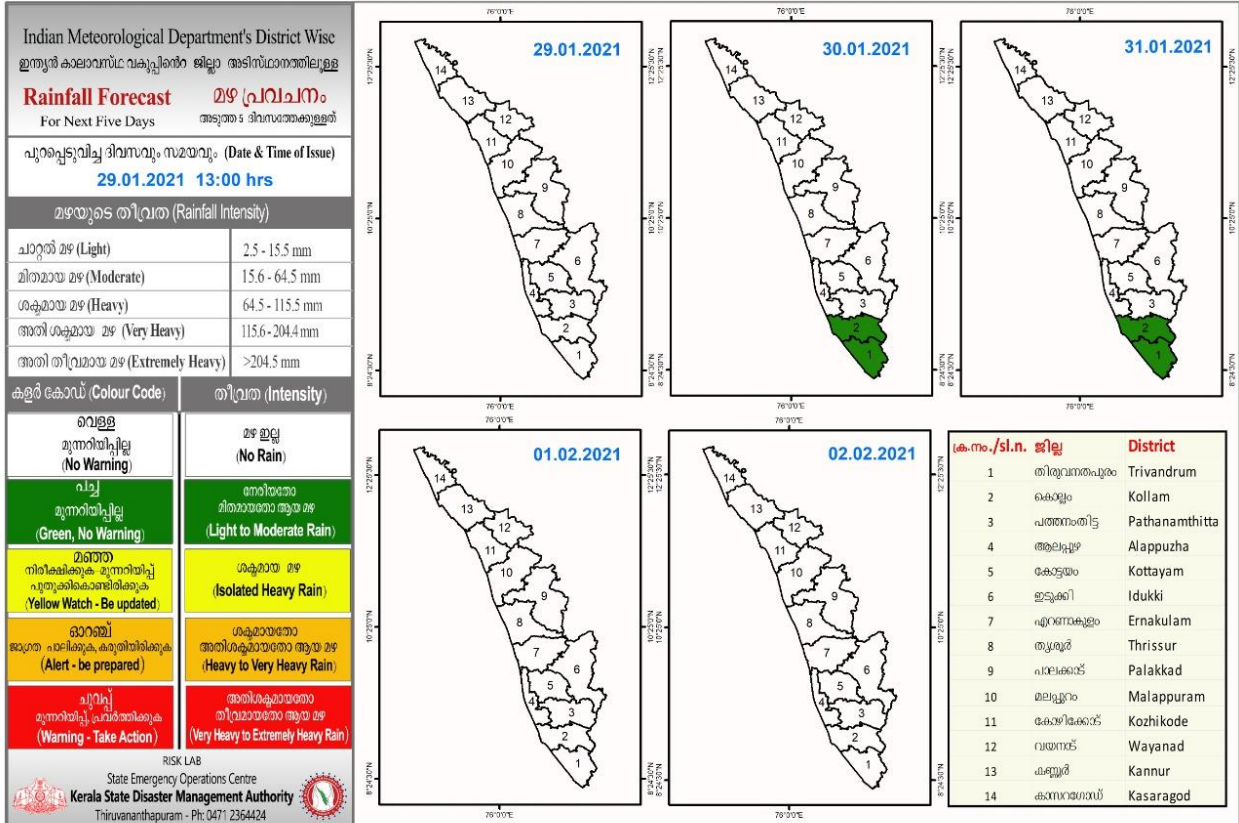

# RAINFALL

## KSEB RESERVOIR STATISTICS

അലേർട്ട് നിലനിൽക്കുന്ന കേരളത്തിലെ പ്രധാന അണക്കെട്ടുകളിലെ (KSEB) ദിവസേനയുള്ള ജലനിരപ്പ് സംബന്ധിച്ചുള്ള വിവരം  
29/01/2021, 11 am  
Daily Water Levels Details of Main Power Generation Dams with Alert (KSEB) in Kerala

No.നം.	Reservoir അണക്കെട്ട്	District ജില്ല	നിലവിലെ ജലനിരപ്പ് Water Level as on date (m)	Colour Code (Today's Alert)	പുറത്ത് വിടുന്ന വെള്ളം Spill (cumecs)
1	ഷോളയാർ Sholayar	Thrissur തൃശൂർ	2662.55 ft	Red Alert	0
2	മാട്ടുപ്പെട്ടി Mattupetti	Idukki ഇടുക്കി	1597.500	Orange Alert	0
3	ആനയിറങ്ങൽ Aanairangal	Idukki ഇടുക്കി	1207.04	Red Alert and Releasing Water through Spillway	0.41
5	പൊൻമുടി Ponnudi	Idukki ഇടുക്കി	704.95	Blue Alert	0
4	കുണ്ടള Kundala	Idukki ഇടുക്കി	1758.30	Red Alert and Releasing Water through Spillway	0.75

# CONTAINMENT ZONES