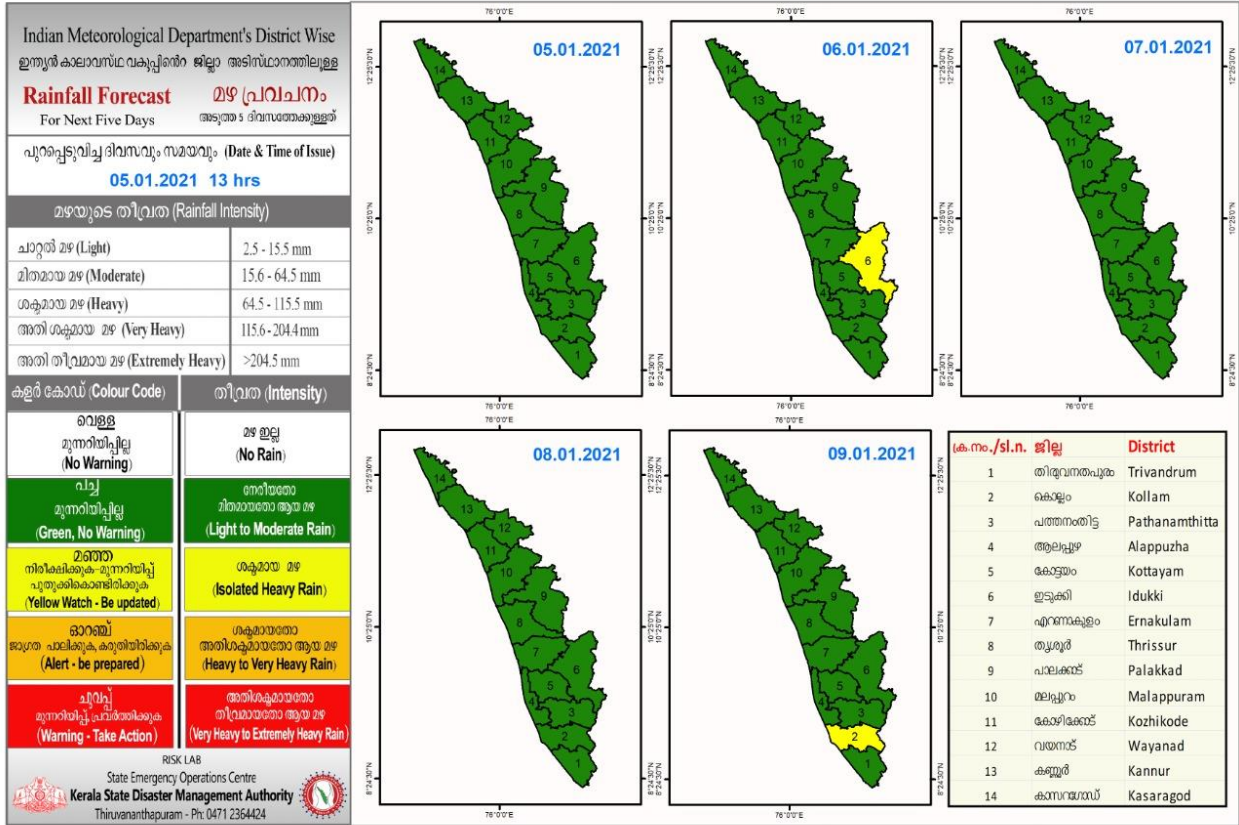

RAINFALL

KSEB RESERVOIR STATISTICS

അലേർട്ട് നിലനിൽക്കുന്ന കേരളത്തിലെ പ്രധാന അണക്കെട്ടുകളിലെ (KSEB) ദിവസേനയുള്ള ജലനിരപ്പ് സംബന്ധിച്ചുള്ള വിവരം
Daily Water Levels Details of Main Power Generation Dams with Alert (KSEB) in Kerala
05-01-2021, 11 AM

No. നം	Reservoir അണക്കെട്ട്	District ജില്ല	നിലവിലെ ജലനിരപ്പ് Water Level as on date (m)	Colour Code (Today's Alert)	പുറത്ത് വിടുന്ന വെള്ളം Spill (cumecs)
1	ഷോളയാർ Sholayar	Thrissur തൃശൂർ	2662.50 ft	Red Alert	0
2	മാട്ടുപ്പെട്ടി Mattupetti	Idukki ഇടുക്കി	1597.700	Orange Alert	0
3	ആനയിറങ്ങൽ Aanairangal	Idukki ഇടുക്കി	1207.03	Red Alert and Releasing Water through Spillway	0.05
4	കുണ്ടള Kundala	Idukki ഇടുക്കി	1758.35	Red Alert and Releasing Water through Spillway	1.20

Colour Code

No Warnings	No Alerts നിലവിൽ മുന്നറിയിപ്പുകൾ ഇല്ല
Blue നീല	1st Stage of alert ഒന്നാംഘട്ട മുന്നറിയിപ്പ്
Orange ഓറഞ്ച്	2nd Stage of alert രണ്ടാംഘട്ട മുന്നറിയിപ്പ്
Red ചുവപ്പ്	3rd Stage of alert മൂന്നാംഘട്ട മുന്നറിയിപ്പ്

CONTAINMENT ZONES