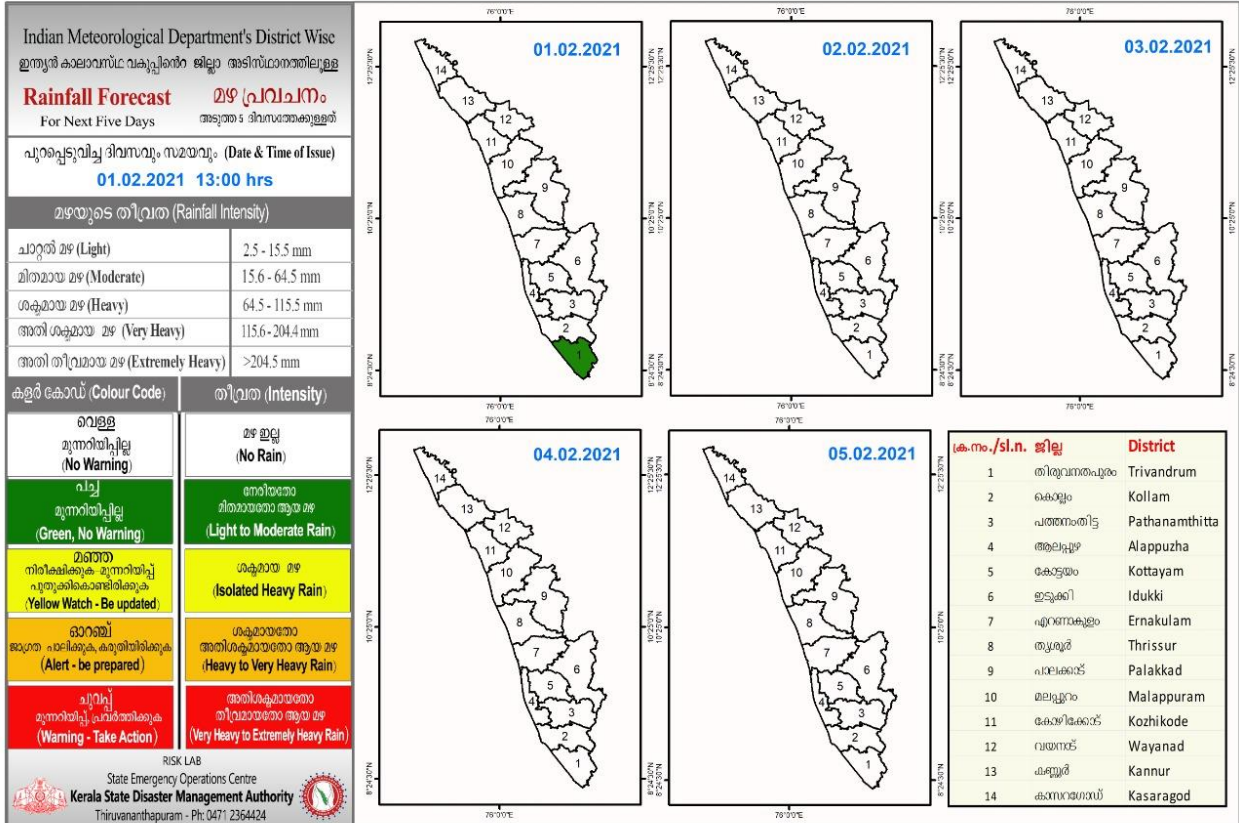

# RAINFALL

## KSEB RESERVOIR STATISTICS

അലേർട്ട് നിലനിൽക്കുന്ന കേരളത്തിലെ പ്രധാന അണക്കെട്ടുകളിലെ (KSEB) ദിവസേനയുള്ള ജലനിരപ്പ് സംബന്ധിച്ചുള്ള വിവരം  
01/02/2021, 11 am  
Daily Water Levels Details of Main Power Generation Dams with Alert (KSEB) in Kerala

No.നം.	Reservoir അണക്കെട്ട്	District ജില്ല	നിലവിലെ ജലനിരപ്പ് Water Level as on date (m)	Colour Code (Today's Alert)	പുറത്ത് വിടുന്ന വെള്ളം Spill (cumecs)
1	ഷോളയാർ Sholayar	Thrissur തൃശൂർ	2663.00 ft	Red Alert	0
2	മാട്ടുപ്പെട്ടി Mattupetti	Idukki ഇടുക്കി	1597.300	Orange Alert	0
3	ആനയിറങ്ങൽ Aanairangal	Idukki ഇടുക്കി	1207.03	Red Alert and Releasing Water through Spillway	0.12
5	കുണ്ടള Kundala	Idukki ഇടുക്കി	1758.25	Red Alert and Releasing Water through Spillway	0.46

# CONTAINMENT ZONES