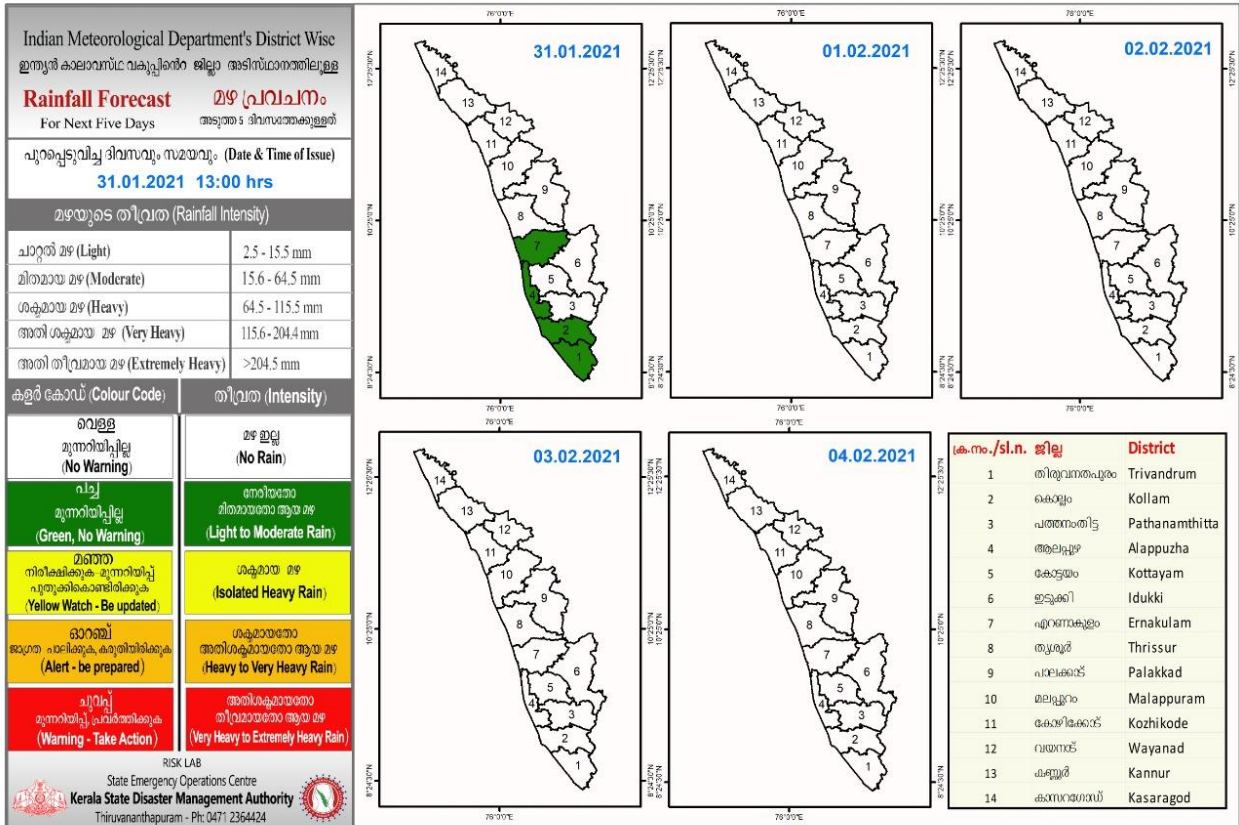

RAINFALL

KSEB RESERVOIR STATISTICS

അലേർട്ട് നിലനിൽക്കുന്ന കേരളത്തിലെ പ്രധാന അണക്കെട്ടുകളിലെ (KSEB) ദിവസേനയുള്ള ജലനിരപ്പ് സംബന്ധിച്ചുള്ള വിവരം
31/01/2021, 11 am
Daily Water Levels Details of Main Power Generation Dams with Alert (KSEB) in Kerala

No.നം.	Reservoir അണക്കെട്ട്	District ജില്ല	നിലവിലെ ജലനിരപ്പ് Water Level as on date (m)	Colour Code (Today's Alert)	പുറത്ത് വിടുന്ന വെള്ളം Spill (cumecs)
1	ഷോളയാർ Sholayar	Thrissur തൃശൂർ	2662.90 ft	Red Alert	0
2	മാട്ടുപ്പെട്ടി Mattupetti	Idukki ഇടുക്കി	1597.350	Orange Alert	0
3	ആനയിറങ്ങൽ Aanairangal	Idukki ഇടുക്കി	1207.03	Red Alert and Releasing Water through Spillway	0.12
4	പൊൻമുടി Ponnudi	Idukki ഇടുക്കി	704.25	Blue Alert	0
5	കുണ്ടള Kundala	Idukki ഇടുക്കി	1758.30	Red Alert and Releasing Water through Spillway	0.50

Colour Code

No Warnings	No Alerts നിലവിൽ മുന്നറിയിപ്പുകൾ ഇല്ല
Blue നീല	1st Stage of alert ഒന്നാംഘട്ട മുന്നറിയിപ്പ്
Orange ഓറഞ്ച്	2nd Stage of alert രണ്ടാംഘട്ട മുന്നറിയിപ്പ്
Red ചുവപ്പ്	3rd Stage of alert മൂന്നാംഘട്ട മുന്നറിയിപ്പ്

CONTAINMENT ZONES