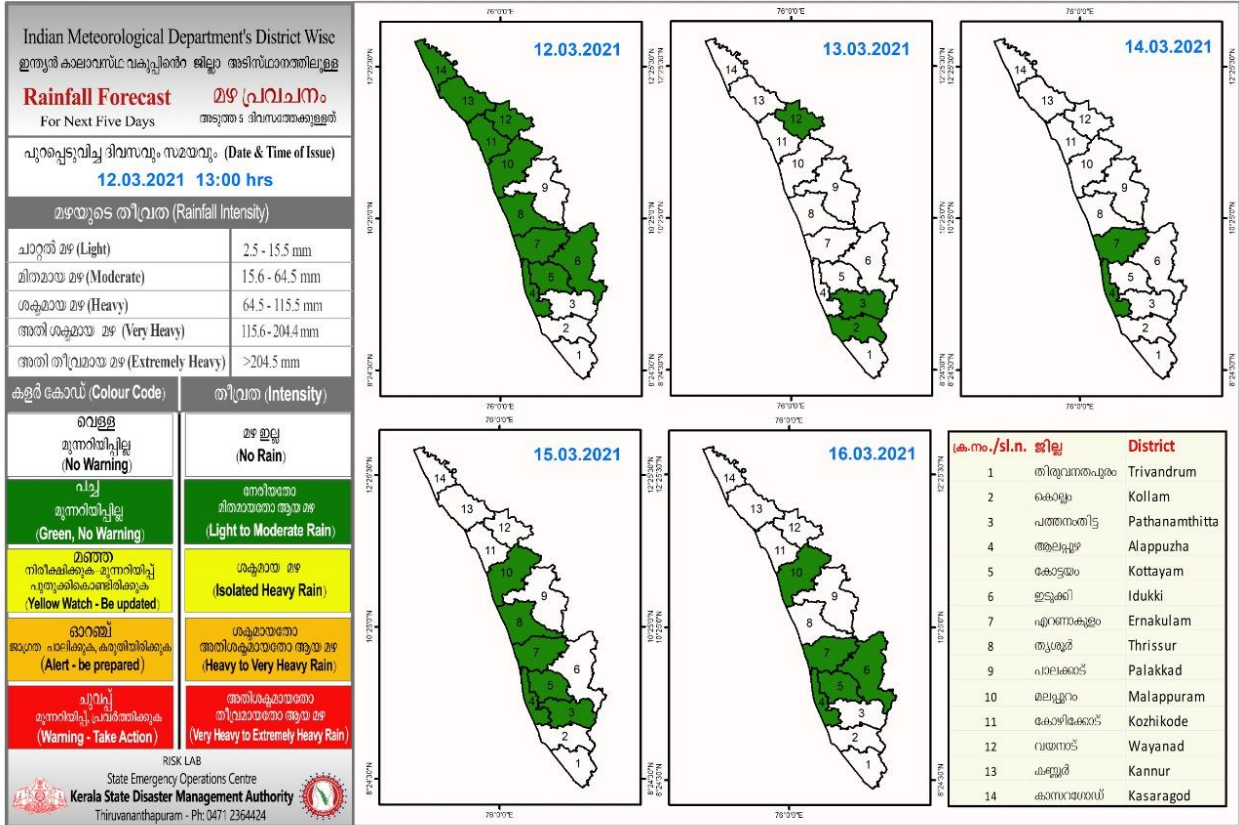

RAINFALL

KSEB RESERVOIR STATISTICS

അലേർട്ട് നിലനിൽക്കുന്ന കേരളത്തിലെ പ്രധാന അണക്കെട്ടുകളിലെ (KSEB) ദിവസേനയുള്ള ജലനിരപ്പ് സംബന്ധിച്ചുള്ള വിവരം
12/03/2021, 11 am
Daily Water Levels Details of Main Power Generation Dams with Alert (KSEB) in Kerala

| No.നം. | Reservoir അണക്കെട്ട് | District ജില്ല | നിലവിലെ ജലനിരപ്പ് Water Level as on date (m) | Colour Code (Today's Alert) | പുറത്ത് വിടുന്ന വെള്ളം Spill (cumecs) |
|--------|---------------------------|----------------|----------------------------------------------|------------------------------------------------|---------------------------------------|
| 1 | കുണ്ടള Kundala | Idukki ഇടുക്കി | 1758.35 | Red Alert and Releasing Water through Spillway | 0.09 |
| 2 | ആനയിറങ്ങൽ Aanairangal | Idukki ഇടുക്കി | 1206.41 | Orange Alert | 0 |
| 3 | മാട്ടുപ്പെട്ടി Mattupetti | Idukki ഇടുക്കി | 1592.500 | Red Alert | 0.00 |

Colour Code

| | |
|---------------|----------------------------------------------|
| No Warnings | No Alerts നിലവിൽ മുന്നറിയിപ്പുകൾ ഇല്ല |
| Blue നീല | 1st Stage of alert ഒന്നാംഘട്ട മുന്നറിയിപ്പ് |
| Orange ഓറഞ്ച് | 2nd Stage of alert രണ്ടാംഘട്ട മുന്നറിയിപ്പ് |
| Red ചുവപ്പ് | 3rd Stage of alert മൂന്നാംഘട്ട മുന്നറിയിപ്പ് |

CONTAINMENT ZONES