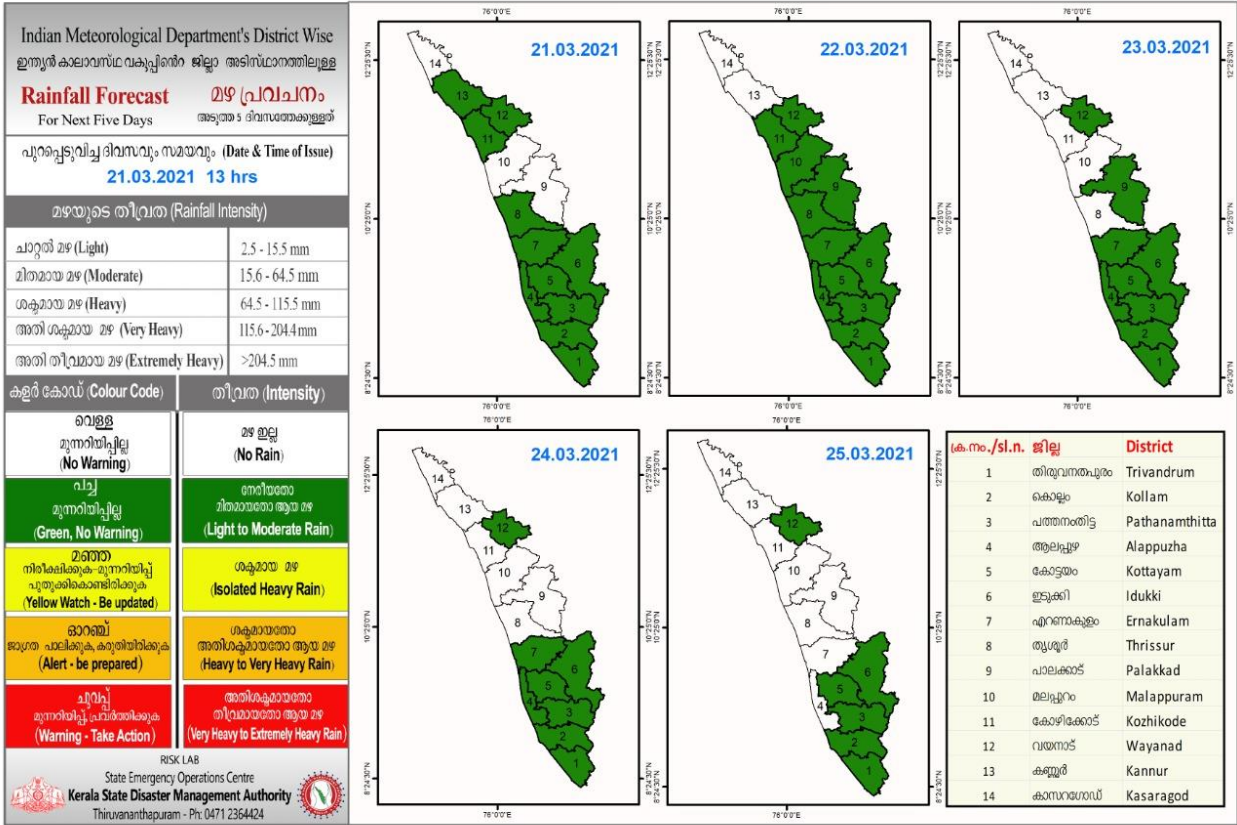

RAINFALL

KSEB RESERVOIR STATISTICS

അലേർട്ട് നിലനിൽക്കുന്ന കേരളത്തിലെ പ്രധാന അണക്കെട്ടുകളിലെ (KSEB) ദിവസേനയുള്ള ജലനിരപ്പ് സംബന്ധിച്ചുള്ള വിവരം 21/03/2021, 11 am Daily Water Levels Details of Main Power Generation Dams with Alert (KSEB) in Kerala					
No.നം.	Reservoir അണക്കെട്ട്	District ജില്ല	നിലവിലെ ജലനിരപ്പ് Water Level as on date (m)	Colour Code (Today's Alert)	പുറത്ത് വിടുന്ന വെള്ളം Spill (cumecs)
1	കുണ്ടള Kundala	Idukki ഇടുക്കി	1758.40	Red Alert and Releasing Water through Spillway	0.20
Colour Code					
No Warnings		No Alerts നിലവിൽ മുന്നറിയിപ്പുകൾ ഇല്ല			
Blue നീല		1st Stage of alert ഒന്നാംഘട്ട മുന്നറിയിപ്പ്			
Orange ഓറഞ്ച്		2nd Stage of alert രണ്ടാംഘട്ട മുന്നറിയിപ്പ്			
Red ചുവപ്പ്		3rd Stage of alert മൂന്നാംഘട്ട മുന്നറിയിപ്പ്			
Dams releasing water today മുൻകരുതലിന്റേ ഭാഗമായി നിലവിൽ നിയന്ത്രിത അളവിൽ വെള്ളം പുറത്തേക്കൊഴുക്കി വിടുന്ന അണക്കെട്ടുകൾ (Yellow - മഞ്ഞ)					