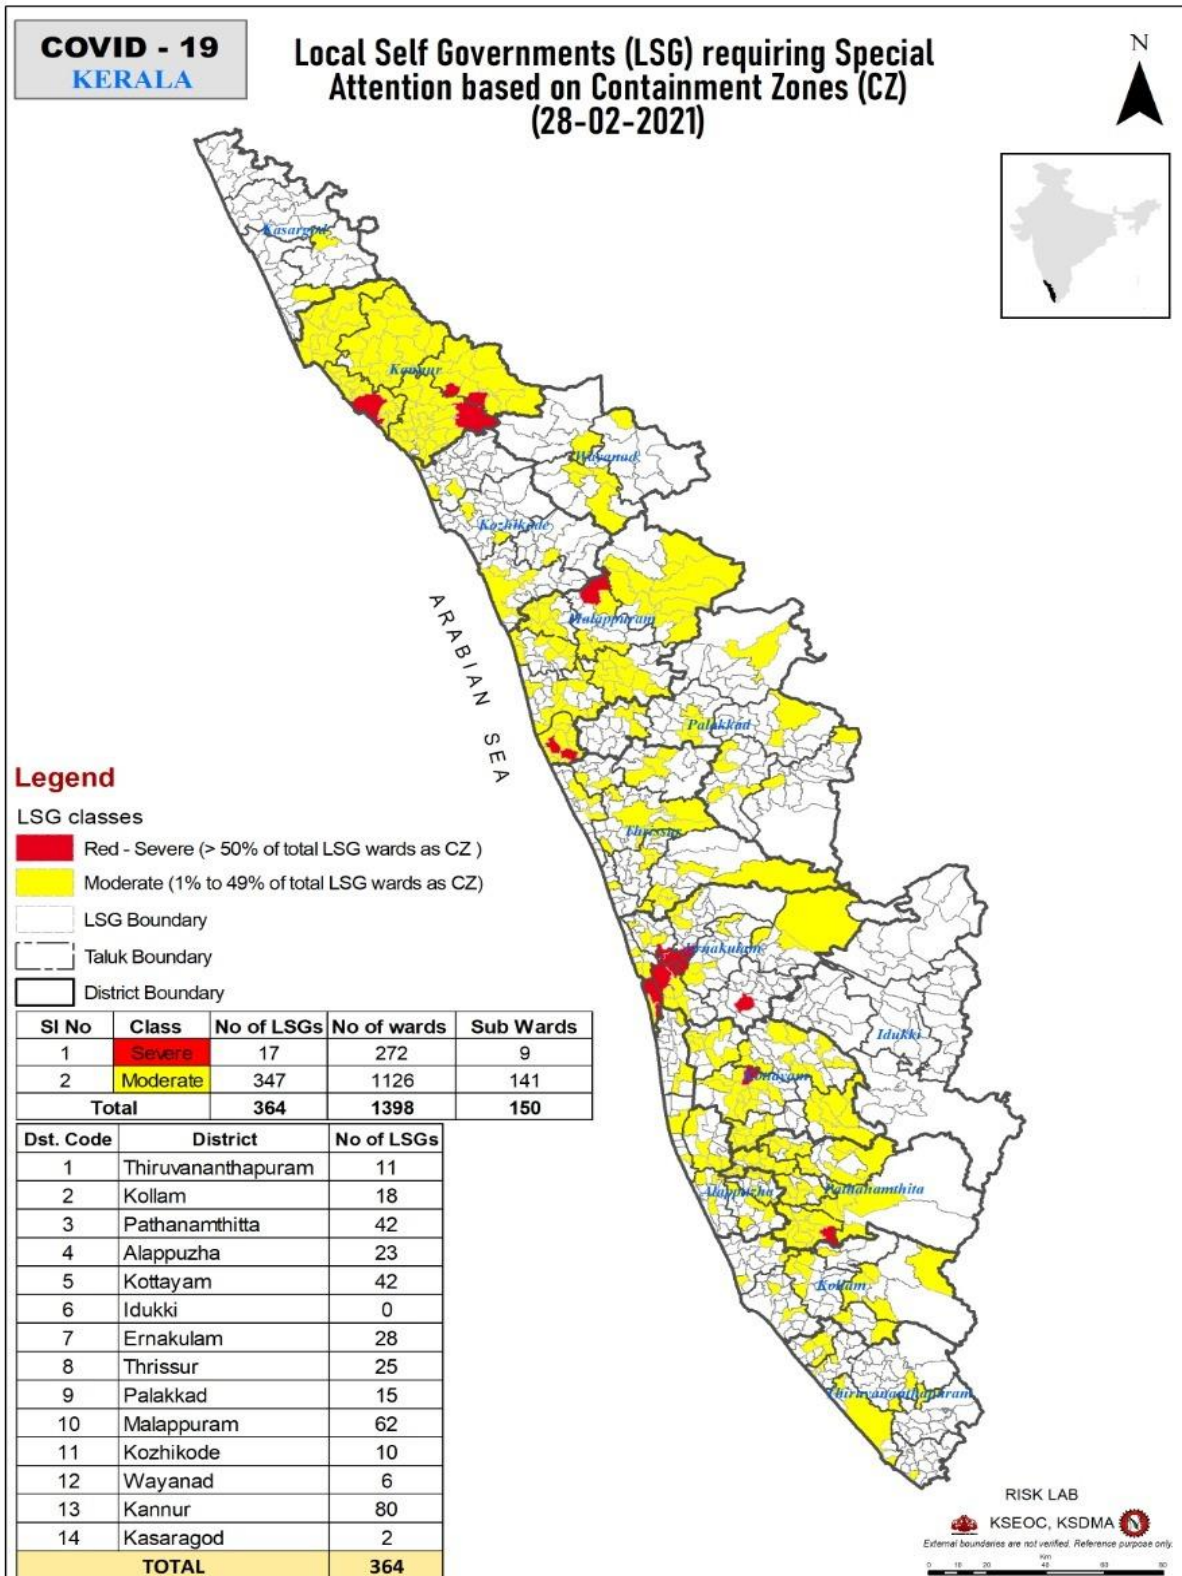

ജലസേചന അണക്കെട്ടുകളിലെ തൽസ്ഥിതി
IRRIGATION RESERVOIRS STATISTICS AS ON 28/02/2021, 11 AM

No. നം.	Reservoir അണക്കെട്ട്	District ജില്ല	നിലവിലെ ജലനിരപ്പ് Water Level as on date (m)	ഇന്നത്തെ മുന്നറിയിപ്പ് നില Colour Code (Today's Alert)	പുറത്ത് വിടുന്ന വെള്ളം Spill (cumecs)
1	Vazhani വാഴാനി	Thrissur തൃശൂർ	53.10	No Warning	0.00
2	Chulliyar ചുള്ളിയാർ	Palakkad പാലക്കാട്	142.34	No Warning	0.00
3	Mangalam മംഗലം	Palakkad പാലക്കാട്	67.75	No Warning	0.00
4	Meenkara മീങ്കര	Palakkad പാലക്കാട്	151.94	No Warning	0.00
5	Pothundy പോത്തുണ്ടി	Palakkad പാലക്കാട്	93.33	No Warning	0.00
6	Walayar വാളയാർ	Palakkad പാലക്കാട്	196.92	No Warning	0.00
7	Pazhassi(Barrage) പഴശ്ശി	Kannur കണ്ണൂർ	24.79	No Warning	0.00
Colour Code					
No Warnings		No Alerts നിലവിൽ മുന്നറിയിപ്പുകൾ ഇല്ല			
Blue നീല		1st Stage of alert ഒന്നാംഘട്ട മുന്നറിയിപ്പ്			
Orange ഓറഞ്ച്		2nd Stage of alert രണ്ടാംഘട്ട മുന്നറിയിപ്പ്			
Red ചുവപ്പ്		3rd Stage of alert മൂന്നാംഘട്ട മുന്നറിയിപ്പ്			

CONTAINMENT ZONES

RISK LAB
KSEOC, KSDMA
External boundaries are not verified. Reference purpose only.