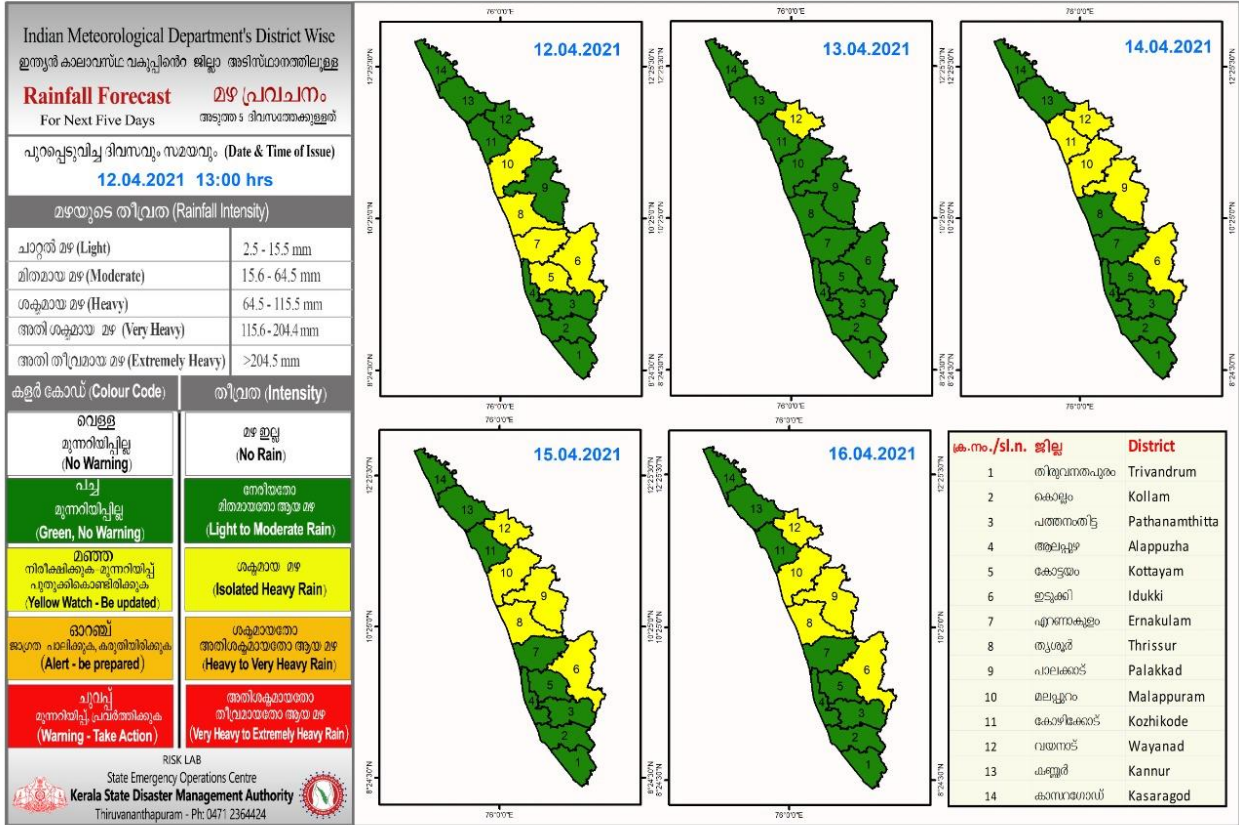

# RAINFALL

## KSEB RESERVOIR STATISTICS

അലേർട്ട് നിലനിൽക്കുന്ന കേരളത്തിലെ പ്രധാന അണക്കെട്ടുകളിലെ (KSEB) ദിവസേനയുള്ള ജലനിരപ്പ് സംബന്ധിച്ചുള്ള വിവരം  
12/04/2021, 11 am

**Daily Water Levels Details of Main Power Generation Dams with Alert (KSEB) in Kerala**

No.നം.	Reservoir അണക്കെട്ട്	District ജില്ല	നിലവിലെ ജലനിരപ്പ് Water Level as on date (m)	Colour Code (Today's Alert)	പുറത്ത് വിടുന്ന വെള്ളം Spill (cumecs)
1	കുണ്ടള Kundala	Idukki ഇടുക്കി	1758.25	Red Alert and Releasing Water through Spillway	0.60

# CONTAINMENT ZONES