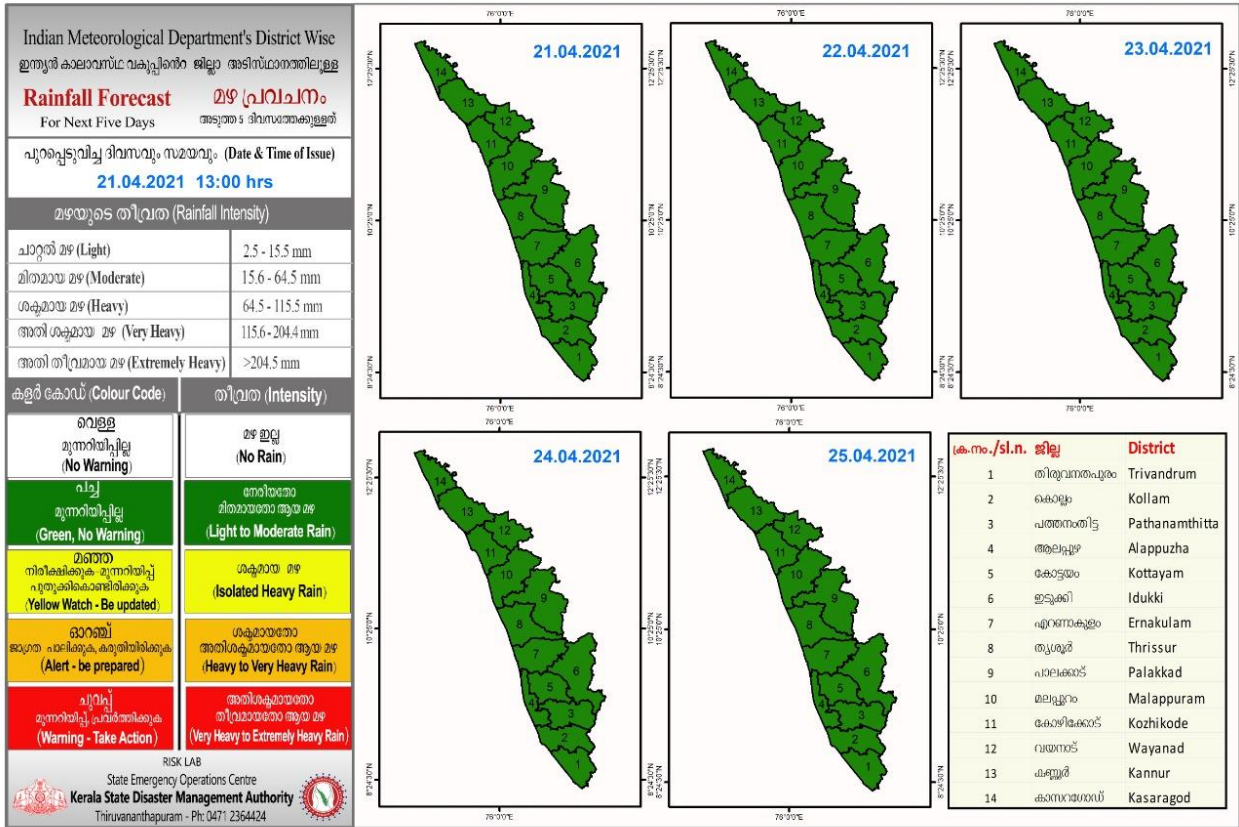

RAINFALL

KSEB RESERVOIR STATISTICS

അലേർട്ട് നിലനിൽക്കുന്ന കേരളത്തിലെ പ്രധാന അണക്കെട്ടുകളിലെ (KSEB) ദിവസേനയുള്ള ജലനിരപ്പ് സംബന്ധിച്ചുള്ള വിവരം
21/04/2021, 11 am

Daily Water Levels Details of Main Power Generation Dams with Alert (KSEB) in Kerala

No.നം.	Reservoir അണക്കെട്ട്	District ജില്ല	നിലവിലെ ജലനിരപ്പ് Water Level as on date (m)	Colour Code (Today's Alert)	പുറത്ത് വിടുന്ന വെള്ളം Spill (cumecs)
1	കുണ്ടള Kundala	Idukki ഇടുക്കി	1757.80	Red Alert	0.00
Colour Code					
No Warnings		No Alerts നിലവിൽ മുന്നറിയിപ്പുകൾ ഇല്ല			
Blue നീല		1st Stage of alert ഒന്നാംഘട്ട മുന്നറിയിപ്പ്			
Orange ഓറഞ്ച്		2nd Stage of alert രണ്ടാംഘട്ട മുന്നറിയിപ്പ്			
Red ചുവപ്പ്		3rd Stage of alert മൂന്നാംഘട്ട മുന്നറിയിപ്പ്			
Dams releasing water today മുൻകരുതലിന്റേ ഭാഗമായി നിലവിൽ നിയന്ത്രിത അളവിൽ വെള്ളം പുറത്തേക്കൊഴുക്കി വിടുന്ന അണക്കെട്ടുകൾ (Yellow - മഞ്ഞ)					