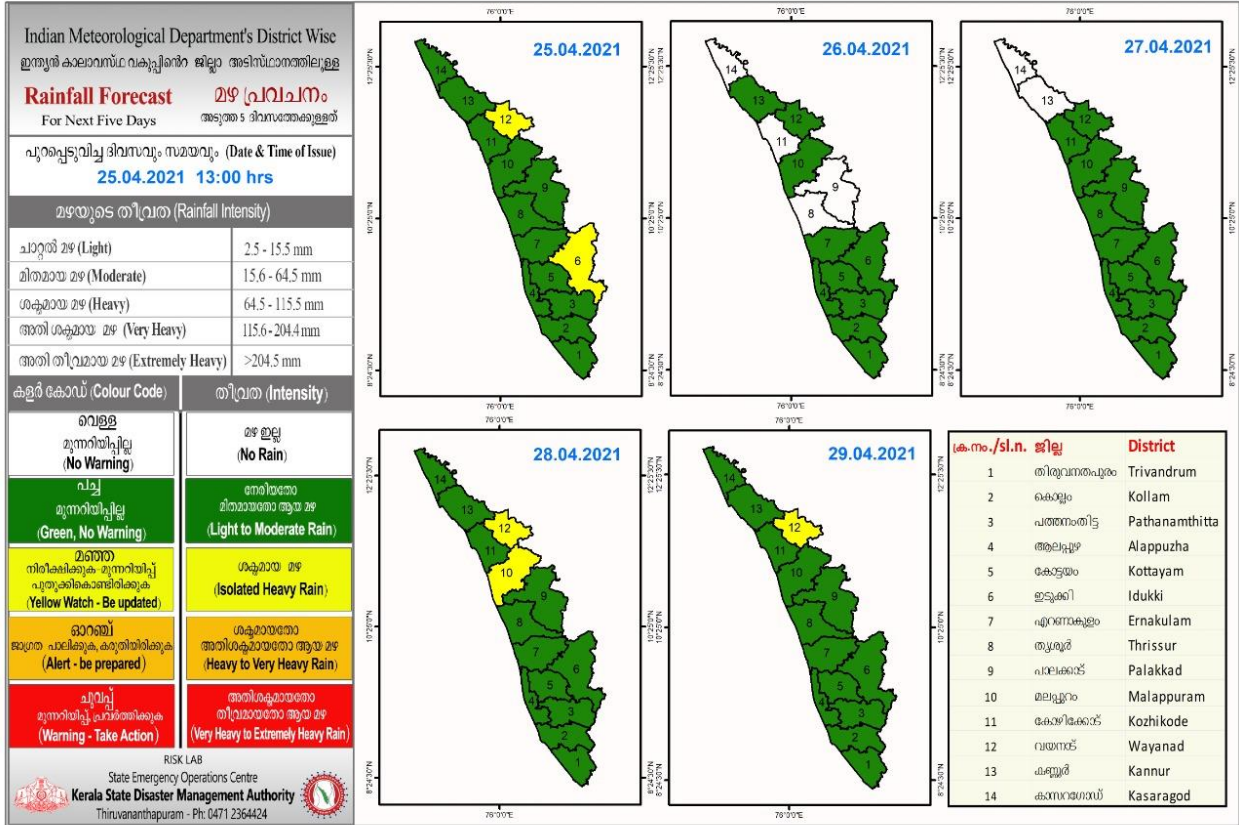

RAINFALL

KSEB RESERVOIR STATISTICS

കേരളത്തിലെ പ്രധാന അണക്കെട്ടുകളിലെ (KSEB) ദിവസേനയുള്ള ജലനിരപ്പ് സംബന്ധിച്ചുള്ള വിവരം 25/04/2021, 11 am Daily Water Levels Details of Main Power Generation Dams (KSEB) in Kerala					
No.നം.	Reservoir അണക്കെട്ട്	District ജില്ല	നിലവിലെ ജലനിരപ്പ് Water Level as on date (m)	Colour Code (Today's Alert)	പുറത്ത് വിടുന്ന വെള്ളം Spill (cumecs)
1	ഇടുക്കി Idukki	Idukki ഇടുക്കി	2339.98ft	No warning	Nil
2	ഇടമലയാർ Idamalayar	Ernakulam എറണാകുളം	142.48	No Warning	Nil
3	കക്കി(ആനത്തോട്) Kakki (Anathodu)	Pathanamthitta പത്തനംതിട്ട	966.53	No Warning	Nil
4	ബാണാസുര Banasura	Wayanad വയനാട്	757.70	No Warning	Nil
5	കുറ്റിയാടി Kuttiyadi	Kozhikkode കോഴിക്കോട്	750.17	No Warning	Nil
6	പമ്പ Pamba	Idukki ഇടുക്കി	966.75	No Warning	Nil
7	പൊരിങ്ങൽകുത്ത് Poringalkuthu	Thrissur തൃശൂർ	414.10	No Warning	Nil
8	കല്ലാർകുട്ടി Kallarkutty	Idukki ഇടുക്കി	453.65	No Warning	Nil
9	ഇരട്ടയാർ Erattayar	Idukki ഇടുക്കി	745.90	No Warning	Nil
10	ലോവർ പെരിയാർ Lower Periyar	Idukki ഇടുക്കി	249.60	No Warning	Nil
11	മുഴിയാർ Moozhiyar	Pathanamthitta പത്തനംതിട്ട	189.60	No Warning	Nil
12	കല്ലാർ Kallar	Kozhikkode കോഴിക്കോട്	819.80	No Warning	Nil
13	പൊൻമുടി Ponmudi	Idukki ഇടുക്കി	699.50	No Warning	Nil
14	മാട്ടുപ്പെട്ടി Mattupetti	Idukki ഇടുക്കി	1584.200	No Warning	Nil
15	ആനയിറങ്ങൽ Aanairangal	Idukki ഇടുക്കി	1196.35	No warning	Nil
16	കുണ്ടള Kundala	Idukki ഇടുക്കി	1753.80	No warning	Nil
17	ഷോളയാർ Sholayar	Thrissur തൃശൂർ	2622.60 ft	No Warning	Nil
Colour Code					
No Warnings		No Alerts നിലവിൽ മുന്നറിയിപ്പുകൾ ഇല്ല			
Blue നീല		1st Stage of alert ഒന്നാംഘട്ട മുന്നറിയിപ്പ്			
Orange ഓറഞ്ച്		2nd Stage of alert രണ്ടാംഘട്ട മുന്നറിയിപ്പ്			
Red ചുവപ്പ്		3rd Stage of alert മൂന്നാംഘട്ട മുന്നറിയിപ്പ്			