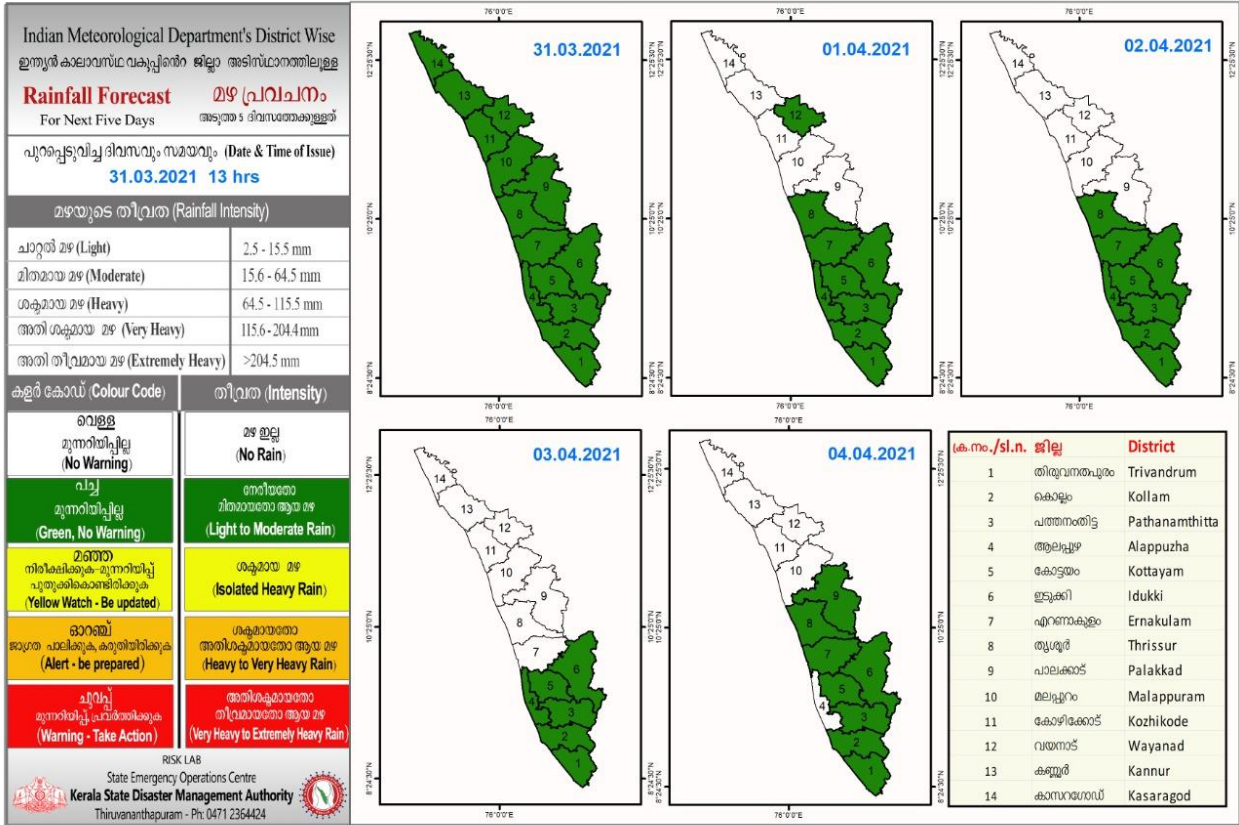

RAINFALL

KSEB RESERVOIR STATISTICS

അലേർട്ട് നിലനിൽക്കുന്ന കേരളത്തിലെ പ്രധാന അണക്കെട്ടുകളിലെ (KSEB) ദിവസേനയുള്ള ജലനിരപ്പ് സംബന്ധിച്ചുള്ള വിവരം
31/03/2021, 11 am
Daily Water Levels Details of Main Power Generation Dams with Alert (KSEB) in Kerala

No.നം.	Reservoir അണക്കെട്ട്	District ജില്ല	നിലവിലെ ജലനിരപ്പ് Water Level as on date (m)	Colour Code (Today's Alert)	പുറത്ത് വിടുന്ന വെള്ളം Spill (cumecs)
1	കുണ്ടള Kundala	Idukki ഇടുക്കി	1758.40	Red Alert and Releasing Water through Spillway	0.20

Colour Code

No Warnings	No Alerts നിലവിൽ മുന്നറിയിപ്പുകൾ ഇല്ല
Blue നീല	1st Stage of alert ഒന്നാംഘട്ട മുന്നറിയിപ്പ്
Orange ഓറഞ്ച്	2nd Stage of alert രണ്ടാംഘട്ട മുന്നറിയിപ്പ്
Red ചുവപ്പ്	3rd Stage of alert മൂന്നാംഘട്ട മുന്നറിയിപ്പ്

CONTAINMENT ZONES