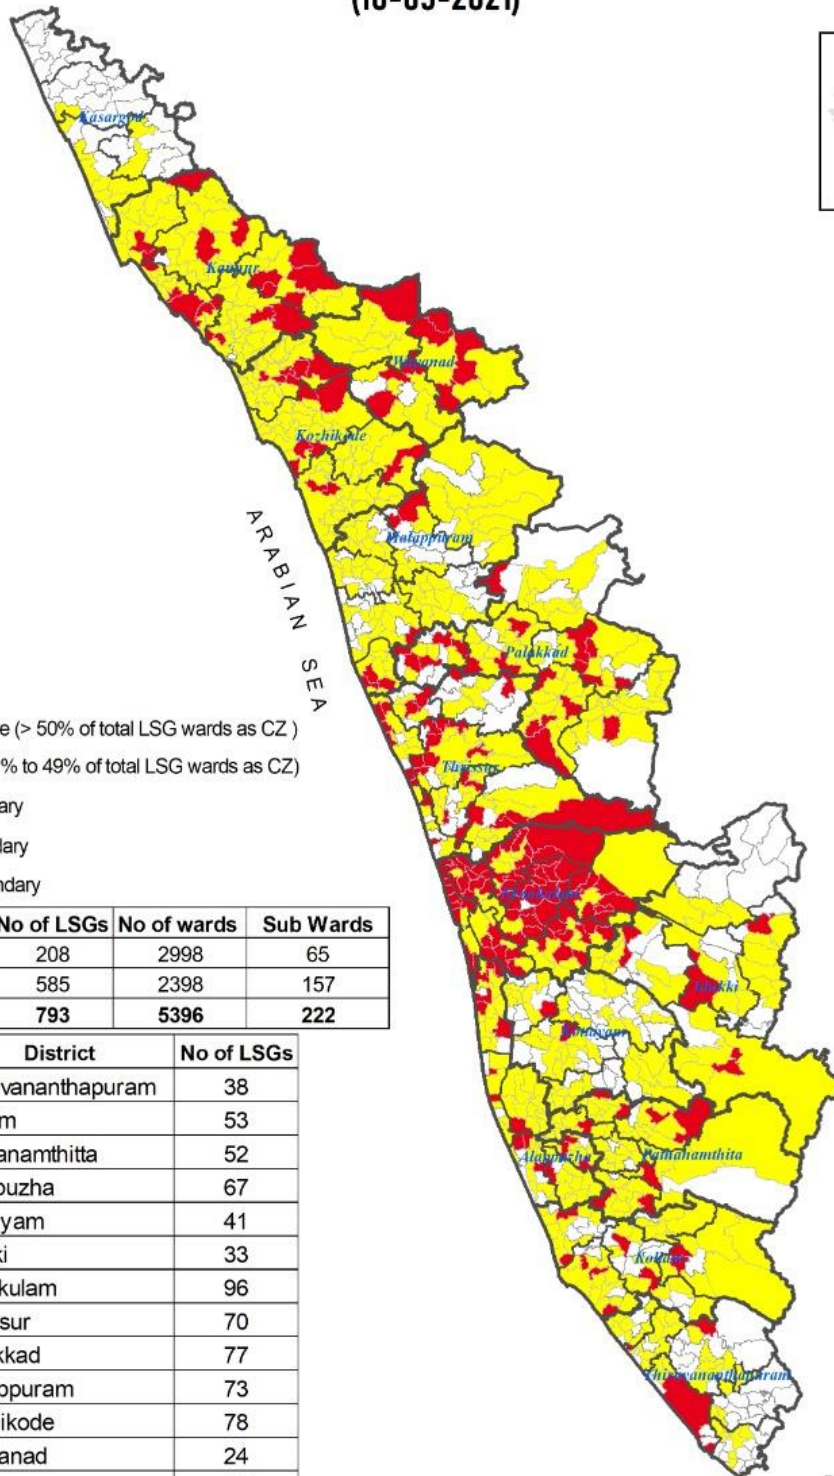

COVID - 19
KERALA

Local Self Governments (LSG) requiring Special Attention based on Containment Zones (CZ) (10-05-2021)

Legend

LSG classes

- Red - Severe (> 50% of total LSG wards as CZ)
- Moderate (1% to 49% of total LSG wards as CZ)
- LSG Boundary
- Taluk Boundary
- District Boundary

Sl No	Class	No of LSGs	No of wards	Sub Wards
1	Severe	208	2998	65
2	Moderate	585	2398	157
Total		793	5396	222

Dst. Code	District	No of LSGs
1	Thiruvananthapuram	38
2	Kollam	53
3	Pathanamthitta	52
4	Alappuzha	67
5	Kottayam	41
6	Idukki	33
7	Ernakulam	96
8	Thrissur	70
9	Palakkad	77
10	Malappuram	73
11	Kozhikode	78
12	Wayanad	24
13	Kannur	80
14	Kasaragod	11
TOTAL		793