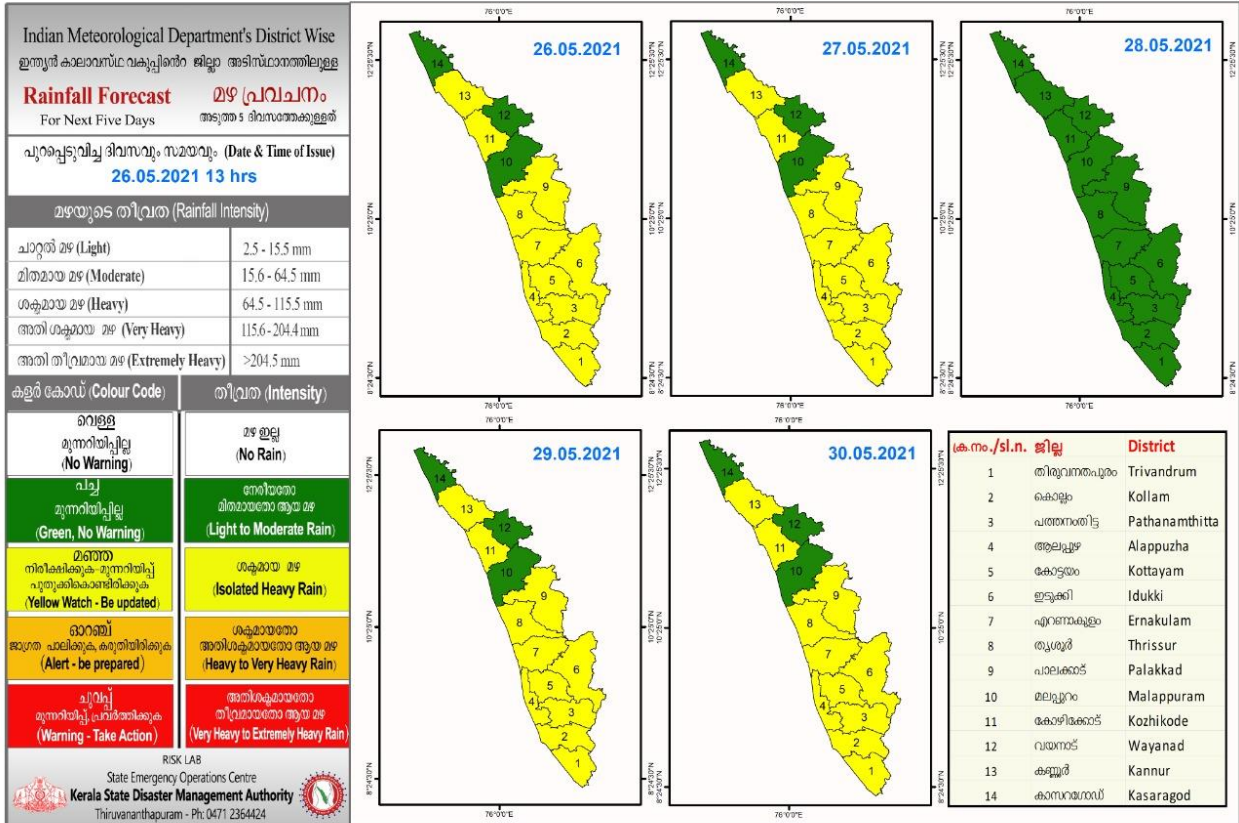

# RAINFALL

## KSEB RESERVOIR STATISTICS

**അലേർട്ട് നിലനിൽക്കുന്ന കേരളത്തിലെ പ്രധാന അണക്കെട്ടുകളിലെ (KSEB) ദിവസേനയുള്ള ജലനിരപ്പ് സംബന്ധിച്ചുള്ള വിവരം**  
**26/05/2021, 11 am**

**Daily Water Levels Details of Main Power Generation Dams with Alert (KSEB) in Kerala**

No.നം.	Reservoir അണക്കെട്ട്	District ജില്ല	നിലവിലെ ജലനിരപ്പ് Water Level as on date (m)	Colour Code (Today's Alert)	പുറത്ത് വിടുന്ന വെള്ളം Spill (cumecs)
1	പൊരിങ്ങൽകുത്ത് Poringalkuthu	Thrissur തൃശൂർ	418.65	Orange	NIL
11	കല്ലാർകുട്ടി Kallarutti	ഇടുക്കി Idukki	455.80	Red	Nil
2	മുഴിയാർ Muzhiyar	പത്തനംതിട്ട Pathanamthitta	191.7	Red	3.77

# CONTAINMENT ZONES