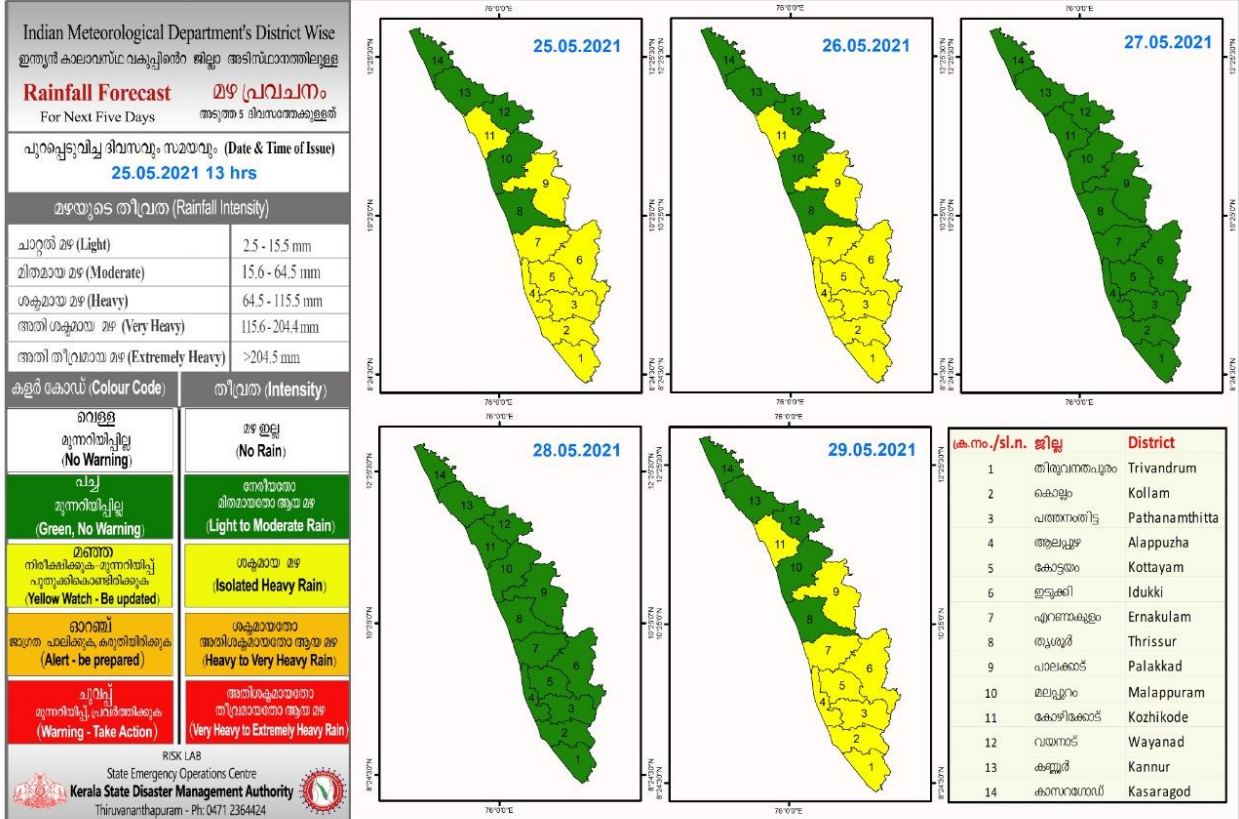

RAINFALL

KSEB RESERVOIR STATISTICS

അലേർട്ട് നിലനിൽക്കുന്ന കേരളത്തിലെ പ്രധാന അണക്കെട്ടുകളിലെ (KSEB) ദിവസേനയുള്ള ജലനിരപ്പ് സംബന്ധിച്ചുള്ള വിവരം
 25/05/2021, 11 am

Daily Water Levels Details of Main Power Generation Dams with Alert (KSEB) in Kerala

No.നം.	Reservoir അണക്കെട്ട്	District ജില്ല	നിലവിലെ ജലനിരപ്പ് Water Level as on date (m)	Colour Code (Today's Alert)	പുറത്ത് വിടുന്ന വെള്ളം Spill (cumecs)
1	പൊരിങ്ങൽകുത്ത് Poringalkuthu	Thrissur തൃശൂർ	418.70	Orange	NIL
2	മുഴിയാർ Muzhiyar	പത്തനംതിട്ട Pathanamthitta	190.8	Red	2.33

Colour Code

No Warnings	No Alerts നിലവിൽ മുന്നറിയിപ്പുകൾ ഇല്ല
Blue നീല	1st Stage of alert ഒന്നാംഘട്ട മുന്നറിയിപ്പ്
Orange ഓറഞ്ച്	2nd Stage of alert രണ്ടാംഘട്ട മുന്നറിയിപ്പ്
Red ചുവപ്പ്	3rd Stage of alert മൂന്നാംഘട്ട മുന്നറിയിപ്പ്