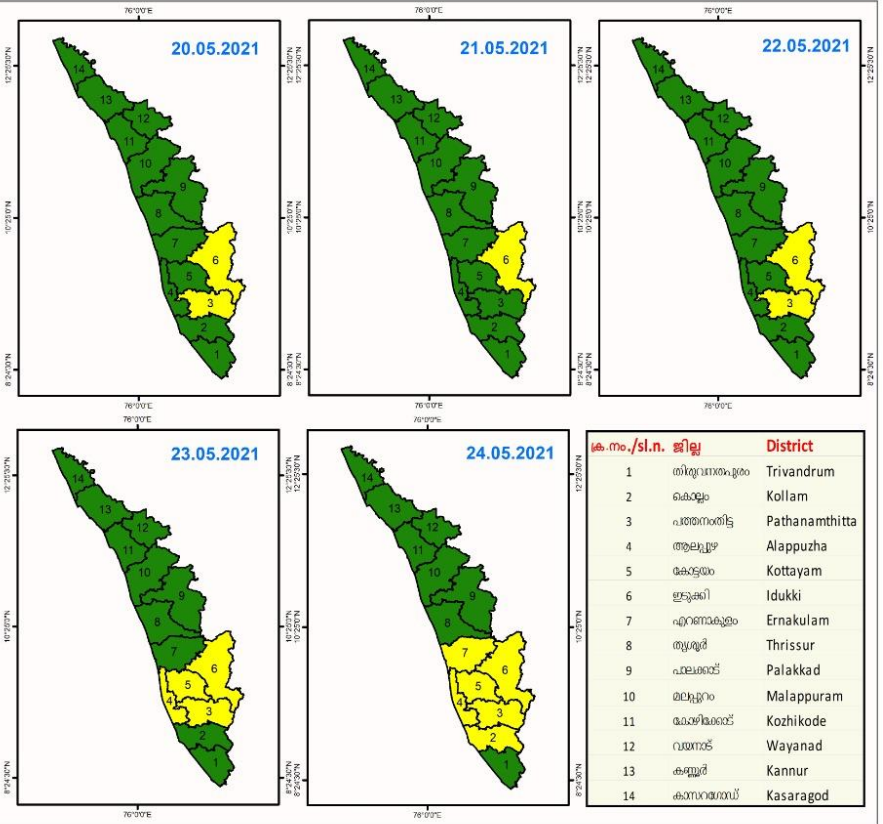

India Meteorological Department's District Wise
ഇന്ത്യയിലെ കാലാവസ്ഥ വകുപ്പിന്റെ ജില്ലാ അടിസ്ഥാനത്തിലുള്ള
Rainfall Forecast മഴ പ്രവചനം
For Next Five Days അടുത്ത 5 ദിവസത്തിനുള്ളത്

പുറപ്പെടുവിച്ച ദിവസവും സമയവും (Date & Time of Issue)
20.05.2021 16:30 hrs

മഴയുടെ തീവ്രത (Rainfall Intensity)

ചാറ്റൽ മഴ (Light)	2.5 - 15.5 mm
മിതമായ മഴ (Moderate)	15.6 - 64.5 mm
ഗുരുമായ മഴ (Heavy)	64.5 - 115.5 mm
അതി ഗുരുമായ മഴ (Very Heavy)	115.6 - 204.4 mm
അതി തീവ്രമായ മഴ (Extremely Heavy)	>204.5 mm

കളർ കോഡ് (Colour Code) തീവ്രത (Intensity)

വെള്ള മുനനിയിട്ടില്ല (No Warning)	മഴ ഇല്ല (No Rain)
പച്ച മുനനിയിട്ടില്ല (Green, No Warning)	നേരിയതോ മിതമായതോ ആയ മഴ (Light to Moderate Rain)
മഞ്ഞ നിറമേറിയതോ മുനനിയിട്ടു പുതുക്കിയിരിക്കാതിരിക്കുക (Yellow Watch - Be updated)	ശക്തമായ മഴ (Isolated Heavy Rain)
റോബ്ബ് അല്ലെങ്കിൽ ഫലിക്കുക, കരുതിയിരിക്കുക (Alert - be prepared)	ശക്തമായതോ അതിശക്തമായതോ ആയ മഴ (Heavy to Very Heavy Rain)
ചുവപ്പ് മുനനിയിട്ടു പ്രവർത്തിക്കുക (Warning - Take Action)	അതിശക്തമായതോ തീവ്രമായതോ ആയ മഴ (Very Heavy to Extremely Heavy Rain)

RISK LAB
State Emergency Operations Centre
Kerala State Disaster Management Authority
Thiruvananthapuram - Ph: 0471 2364424