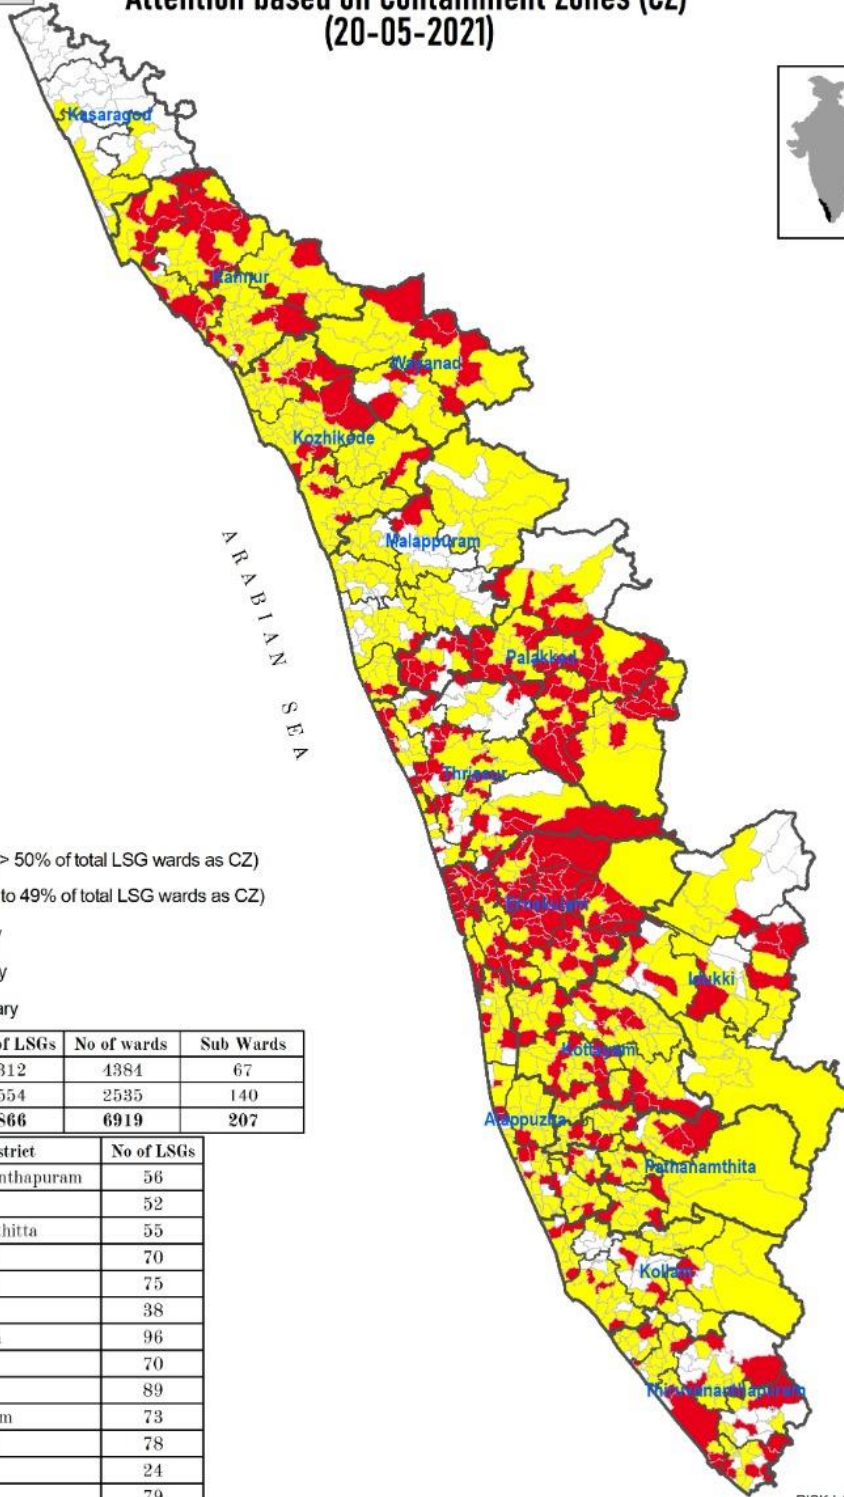

COVID - 19
KERALA

Local Self Governments (LSG) requiring Special Attention based on Containment Zones (CZ) (20-05-2021)

N

Legend

LSG classes

- Red - Severe (> 50% of total LSG wards as CZ)
- Moderate (1% to 49% of total LSG wards as CZ)
- LSG Boundary
- Taluk Boundary
- District Boundary

Sl No	Class	No of LSGs	No of wards	Sub Wards
1	Severe	312	4384	67
2	Moderate	554	2535	140
Total		866	6919	207

Dst. Code	District	No of LSGs
1	Thiruvananthapuram	56
2	Kollam	52
3	Pathanamthitta	55
4	Alappuzha	70
5	Kottayam	75
6	Idukki	38
7	Ernakulam	96
8	Thrissur	70
9	Palakkad	89
10	Malappuram	73
11	Kozhikode	78
12	Wayanad	24
13	Kannur	79
14	Kasaragod	11
TOTAL		866