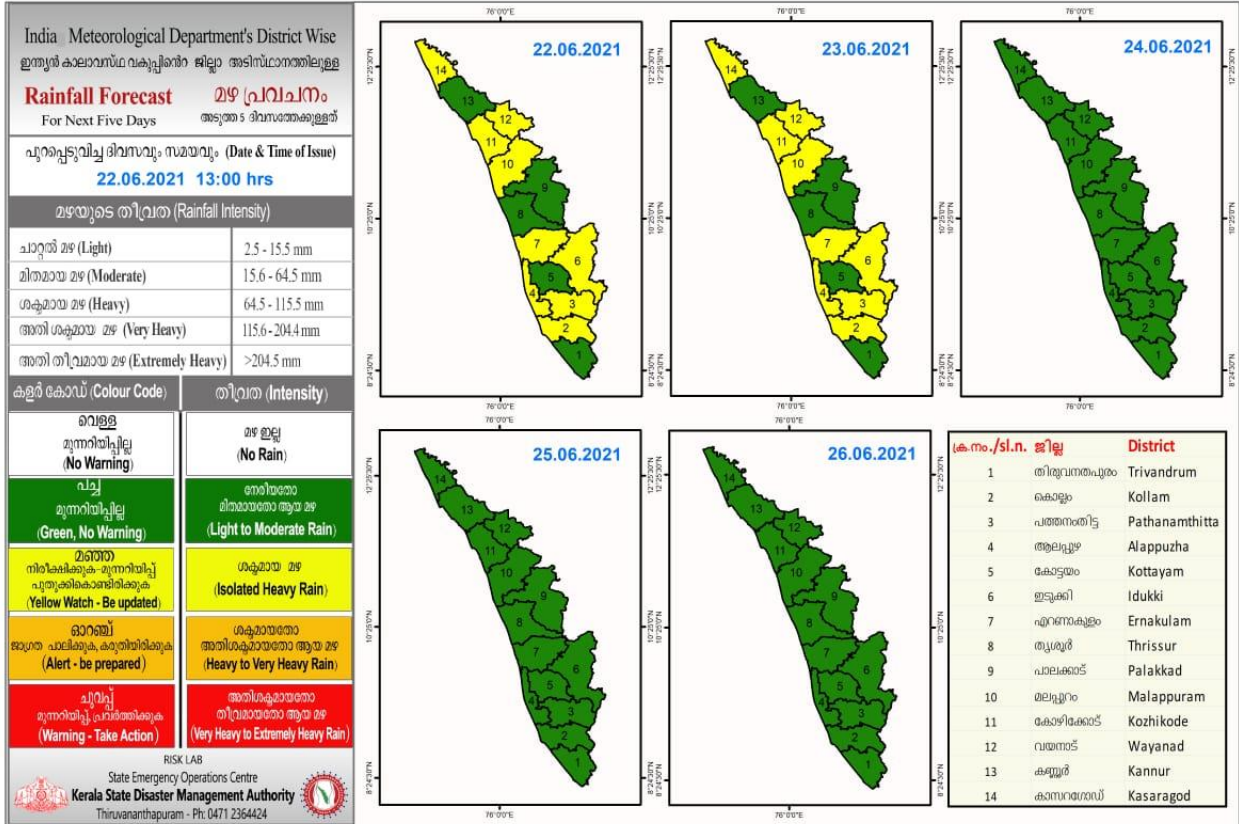

RAINFALL

KSEB RESERVOIR STATISTICS

അലേർട്ട് നിലനിൽക്കുന്ന കേരളത്തിലെ പ്രധാന അണക്കെട്ടുകളിലെ (KSEB) ദിവസേനയുള്ള ജലനിരപ്പ് സംബന്ധിച്ചുള്ള വിവരം
 22/06/2021, 11 AM
 Daily Water Levels Details of Main Power Generation Dams with Alert (KSEB) in Kerala

No. നം.	Reservoir അണക്കെട്ട്	District ജില്ല	നിലവിലെ ജലനിരപ്പ് Water Level as on date (m)	Colour Code (Today's Alert)	പുറത്ത് വിട്ടുന വെള്ളം Spill (cumecs)
1	പൊരിങ്ങൽക്കുത്ത് Poringalkuthu	തൃശ്ശൂർ Thrissur	419.35	Red Alert	1.14
2	മുഴിയാർ Muzhiyar	പത്തനംതിട്ട Pathanamthitta	189.05	Yellow Alert	11.76
Colour Code					
No Warnings		No Alerts നിലവിൽ മുന്നറിയിപ്പുകൾ ഇല്ല			
Blue നീല		1st Stage of alert ഒന്നാംഘട്ട മുന്നറിയിപ്പ്			
Orange ഓറഞ്ച്		2nd Stage of alert രണ്ടാംഘട്ട മുന്നറിയിപ്പ്			
Red ചുവപ്പ്		3rd Stage of alert മൂന്നാംഘട്ട മുന്നറിയിപ്പ്			
Yellow മഞ്ഞ		Dams releasing water today മുൻകരുതലിന്റെ ഭാഗമായി നിലവിൽ നിയന്ത്രിത അളവിൽ വെള്ളം പുറത്തുകൊടുക്കി വിട്ടുന അണക്കെട്ടുകൾ			