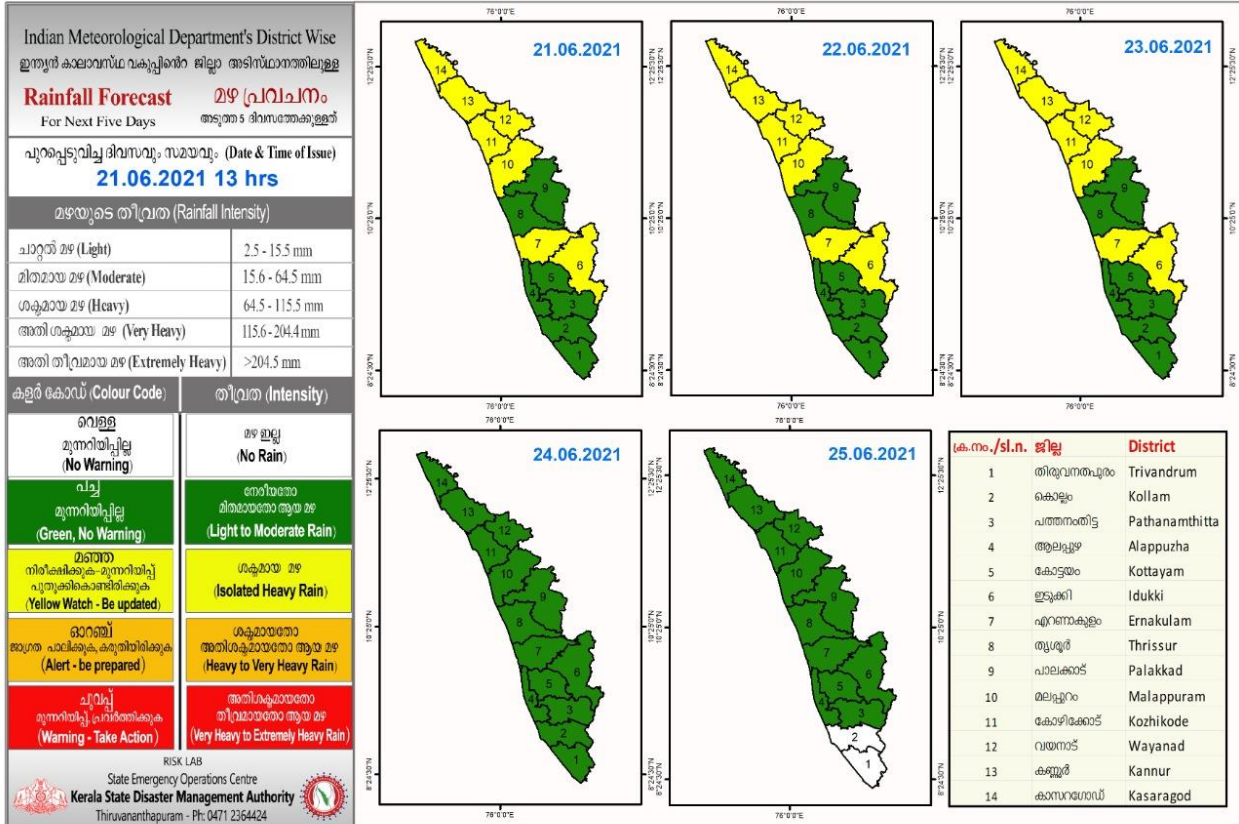

RAINFALL

KSEB RESERVOIR STATISTICS

അലേർട്ട് നിലനിൽക്കുന്ന കേരളത്തിലെ പ്രധാന അണക്കെട്ടുകളിലെ (KSEB) ദിവസേനയുള്ള ജലനിരപ്പ് സംബന്ധിച്ചുള്ള വിവരം
 21/06/2021, 11 AM
 Daily Water Levels Details of Main Power Generation Dams with Alert (KSEB) in Kerala

No. നം.	Reservoir അണക്കെട്ട്	District ജില്ല	നിലവിലെ ജലനിരപ്പ് Water Level as on date (m)	Colour Code (Today's Alert)	പുറത്ത് വിട്ടുന വെള്ളം Spill (cumecs)
1	പൊരിങ്ങൽക്കുത്ത് Poringalkuthu	തൃശ്ശൂർ Thrissur	419.50	Red Alert	12.57
2	മുഴിയാർ Muzhiyar	പത്തനംതിട്ട Pathanamthitta	189.2	Yellow Alert	2.76
Colour Code					
No Warnings		No Alerts നിലവിൽ മുന്നറിയിപ്പുകൾ ഇല്ല			
Blue നീല		1st Stage of alert ഒന്നാംഘട്ട മുന്നറിയിപ്പ്			
Orange ഓറഞ്ച്		2nd Stage of alert രണ്ടാംഘട്ട മുന്നറിയിപ്പ്			
Red ചുവപ്പ്		3rd Stage of alert മൂന്നാംഘട്ട മുന്നറിയിപ്പ്			
Yellow മഞ്ഞ		Dams releasing water today മുൻകരുതലിന്റെ ഭാഗമായി നിലവിൽ നിയന്ത്രിത അളവിൽ വെള്ളം പുറത്തുകൊടുക്കി വിട്ടുന അണക്കെട്ടുകൾ			