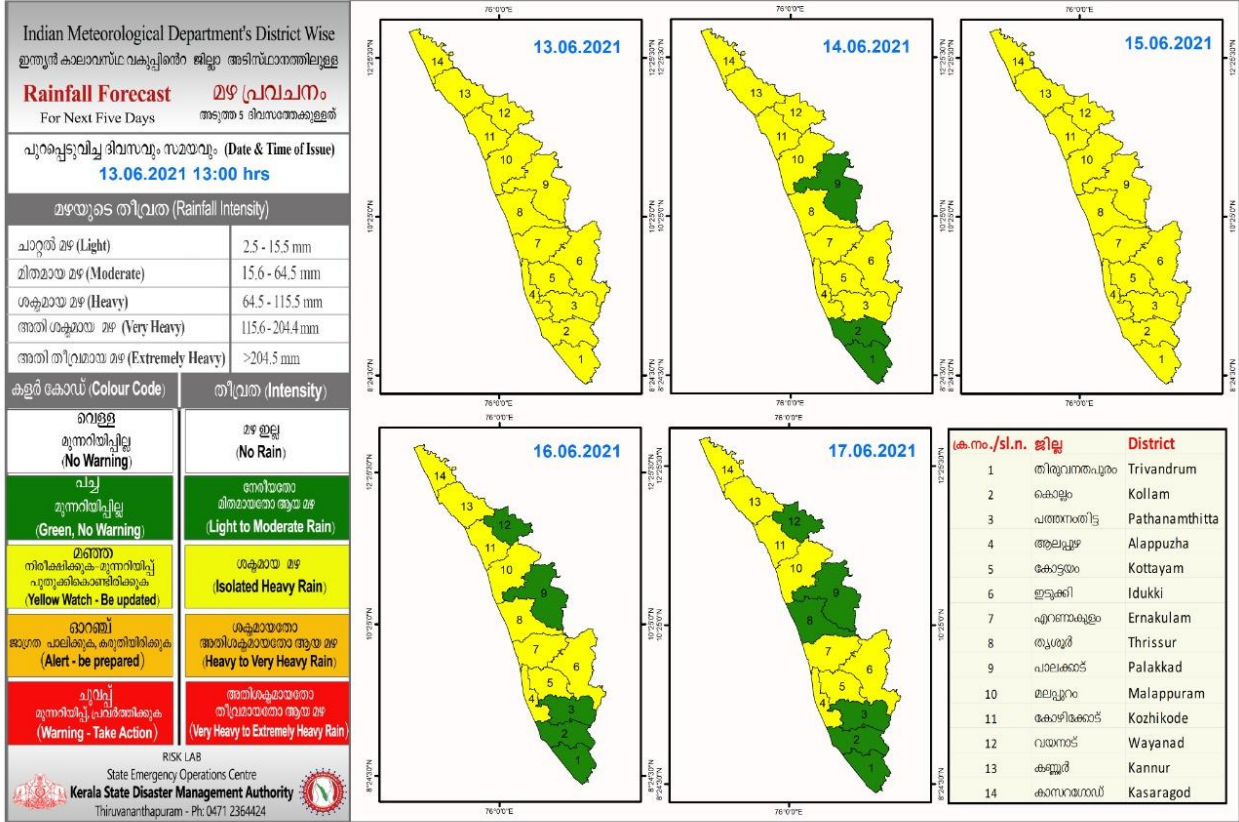

# RAINFALL

## KSEB RESERVOIR STATISTICS

അലേർട്ട് നിലനിൽക്കുന്ന കേരളത്തിലെ പ്രധാന അണക്കെട്ടുകളിലെ (KSEB) ദിവസേനയുള്ള ജലനിരപ്പ് സംബന്ധിച്ചുള്ള വിവരം 13/06/2021, 11 AM Daily Water Levels Details of Main Power Generation Dams with Alert (KSEB) in Kerala					
No.നം.	Reservoir അണക്കെട്ട്	District ജില്ല	നിലവിലെ ജലനിരപ്പ് Water Level as on date (m)	Colour Code (Today's Alert)	പുറത്ത് വിട്ടുന്ന വെള്ളം Spill (cumecs)
1	മുഴിയാർ Muzhiyar	പത്തനംതിട്ട Pathanamthitta	188.5	Yellow	1.8
Colour Code					
No Warnings		No Alerts നിലവിൽ മുന്നറിയിപ്പുകൾ ഇല്ല			
Blue നീല		1st Stage of alert ഒന്നാംഘട്ട മുന്നറിയിപ്പ്			
Orange ഓറഞ്ച്		2nd Stage of alert രണ്ടാംഘട്ട മുന്നറിയിപ്പ്			
Red ചുവപ്പ്		3rd Stage of alert മൂന്നാംഘട്ട മുന്നറിയിപ്പ്			
Dams releasing water today മുൻകരുതലിന്റെ ഭാഗമായി നിലവിൽ നിയന്ത്രിത അളവിൽ വെള്ളം പുറത്തുകൊടുക്കി വിട്ടുന്ന അണക്കെട്ടുകൾ (Yellow - മഞ്ഞ)					