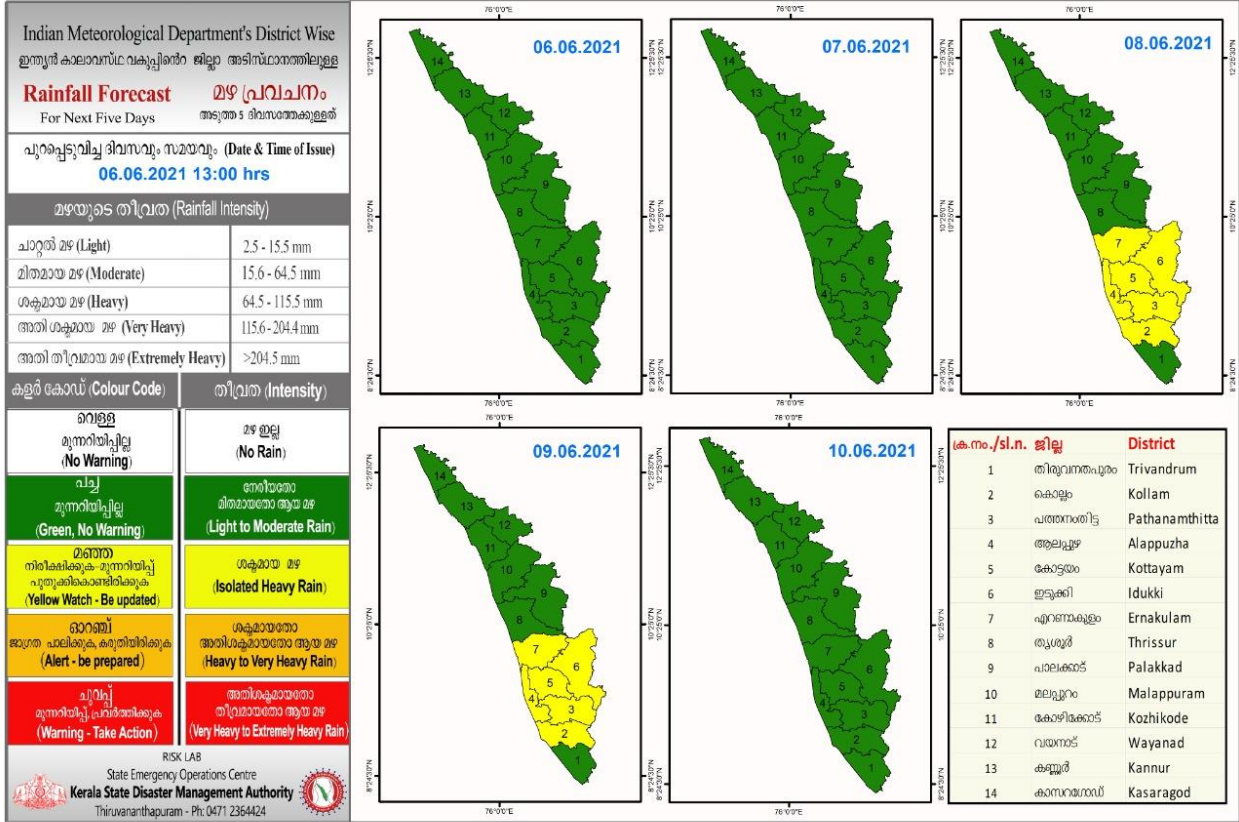

RAINFALL

KSEB RESERVOIR STATISTICS

അലേർട്ട് നിലനിൽക്കുന്ന കേരളത്തിലെ പ്രധാന അണക്കെട്ടുകളിലെ (KSEB) ദിവസേനയുള്ള
ജലനിരപ്പ് സംബന്ധിച്ചുള്ള വിവരം
06/06/2021, 11 AM

Daily Water Levels Details of Main Power Generation Dams with Alert (KSEB) in Kerala

No.നം.	Reservoir അണക്കെട്ട്	District ജില്ല	നിലവിലെ ജലനിരപ്പ് Water Level as on date (m)	Colour Code (Today's Alert)	പുറത്ത് വിട്ടു വെള്ളം Spill (cumecs)
1	മുഴിയാർ Muzhiyar	പത്തനംതിട്ട Pathanamthitta	190.35	Red	14.94
Colour Code					
No Warnings		No Alerts നിലവിൽ മുന്നറിയിപ്പുകൾ ഇല്ല			
Blue നീല		1st Stage of alert ഒന്നാംഘട്ട മുന്നറിയിപ്പ്			
Orange ഓറഞ്ച്		2nd Stage of alert രണ്ടാംഘട്ട മുന്നറിയിപ്പ്			
Red ചുവപ്പ്		3rd Stage of alert മൂന്നാംഘട്ട മുന്നറിയിപ്പ്			
Dams releasing water today					
മുൻകരുതലിന്റെ ഭാഗമായി നിലവിൽ നിയന്ത്രിത അളവിൽ വെള്ളം പുറത്തുകൊടുക്കി വിട്ടു അണക്കെട്ടുകൾ (Yellow - മഞ്ഞ)					