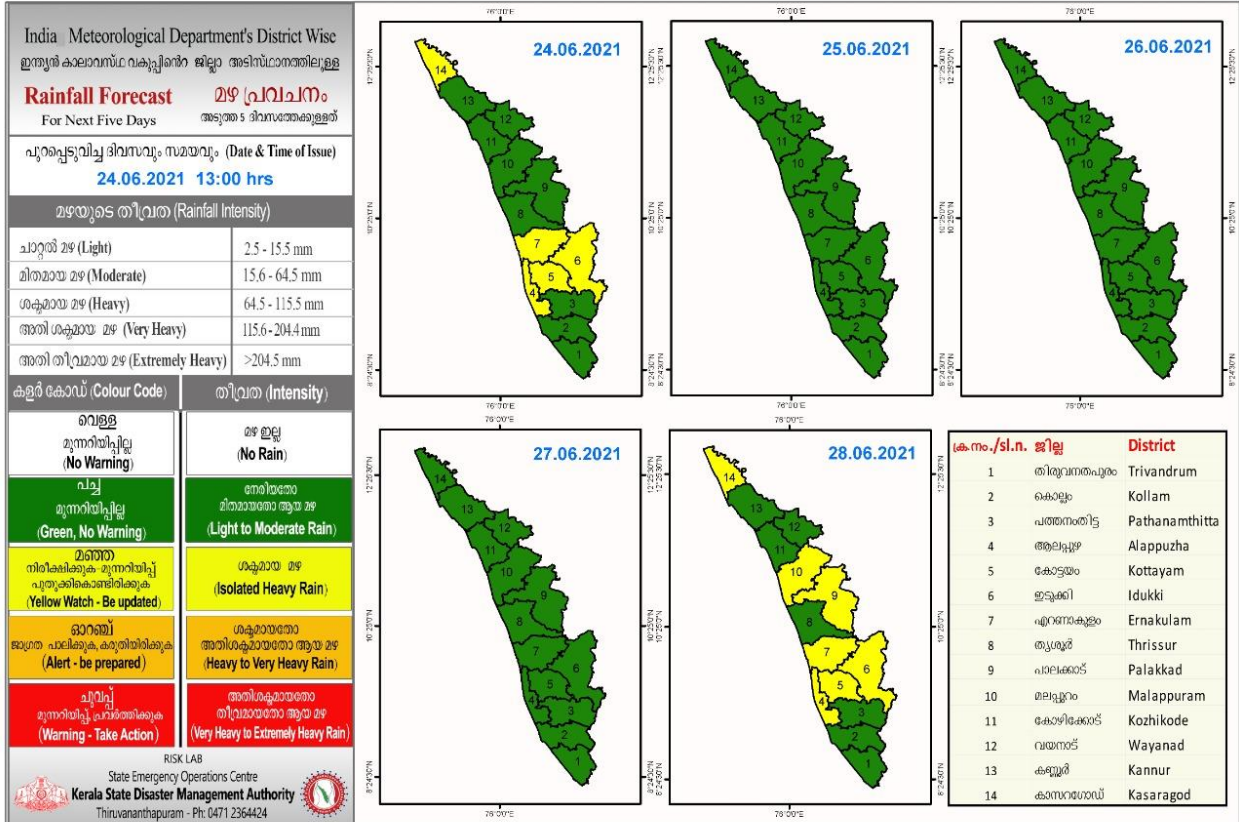

## KSEB RESERVOIR STATISTICS

അലേർട്ട് നിലനിൽക്കുന്ന കേരളത്തിലെ പ്രധാന അണക്കെട്ടുകളിലെ (KSEB) ദിവസേനയുള്ള ജലനിരപ്പ് സംബന്ധിച്ചുള്ള വിവരം 24/06/2021, 11 am					
No.നം.	Reservoir അണക്കെട്ട്	District ജില്ല	നിലവിലെ ജലനിരപ്പ് Water Level as on date (m)	Colour Code (Today's Alert)	പുറത്ത് വിടുന്ന വെള്ളം Spill (cumecs)
1	പൊരിങ്ങൽകുത്ത് Poringalkuthu	Thrissur തൃശ്ശൂർ	414.75	Orange Alert	Nil
2	ലോവർ പെരിയാർ Lower Periyar	ഇടുക്കി Idukki	252.80	Red Alert	82.5
3	മുഴിയാർ Muzhiyar	പത്തനംതിട്ട Pathanamthitta	189.75	Yellow	10.14
Colour Code					
No Warnings		No Alerts നിലവിൽ മുന്നറിയിപ്പുകൾ ഇല്ല			
Blue നീല		1st Stage of alert ഒന്നാംഘട്ട മുന്നറിയിപ്പ്			
Orange ഓറഞ്ച്		2nd Stage of alert രണ്ടാംഘട്ട മുന്നറിയിപ്പ്			
Red ചുവപ്പ്		3rd Stage of alert മൂന്നാംഘട്ട മുന്നറിയിപ്പ്			
Yellow - മഞ്ഞ		Dams releasing water today മുൻകരുതലിന്റെ ഭാഗമായി നിലവിൽ നിയന്ത്രിത അളവിൽ വെള്ളം പുറത്തുകൊടുക്കി വിടുന്ന അണക്കെട്ടുകൾ			