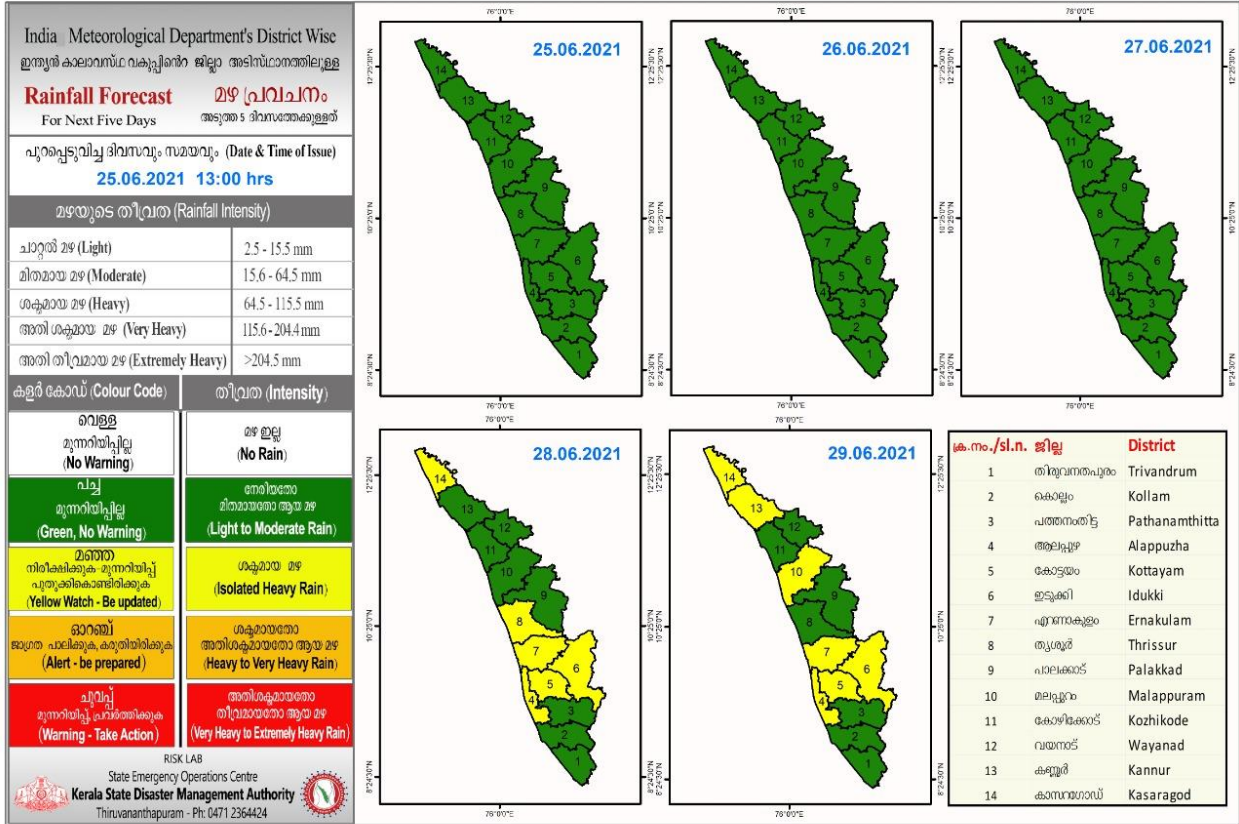

RAINFALL

KSEB RESERVOIR STATISTICS

അലേർട്ട് നിലനിൽക്കുന്ന കേരളത്തിലെ പ്രധാന അണക്കെട്ടുകളിലെ (KSEB) ദിവസേനയുള്ള ജലനിരപ്പ് സംബന്ധിച്ചുള്ള വിവരം

25/06/2021, 11 am

Daily Water Levels Details of Main Power Generation Dams with Alert (KSEB) in Kerala

No.നം.	Reservoir അണക്കെട്ട്	District ജില്ല	നിലവിലെ ജലനിരപ്പ് Water Level as on date (m)	Colour Code (Today's Alert)	പുറത്ത് വിടുന്ന വെള്ളം Spill (cumecs)
1	പൊരിങ്ങൽകുത്ത് Poringalkuthu	Thrissur തൃശൂർ	417.85	Blue Alert	Nil
2	മുഴിയാർ Muzhiyar	പത്തനംതിട്ട Pathanamthitta	191.30	Red Alert	4.34
Colour Code					
No Warnings		No Alerts നിലവിൽ മുന്നറിയിപ്പുകൾ ഇല്ല			
Blue നീല		1st Stage of alert ഒന്നാംഘട്ട മുന്നറിയിപ്പ്			
Orange ഓറഞ്ച്		2nd Stage of alert രണ്ടാംഘട്ട മുന്നറിയിപ്പ്			
Red ചുവപ്പ്		3rd Stage of alert മൂന്നാംഘട്ട മുന്നറിയിപ്പ്			
Yellow - മഞ്ഞ		Dams releasing water today മുൻകരുതലിന്റെ ഭാഗമായി നിലവിൽ നിയന്ത്രിത അളവിൽ വെള്ളം പുറത്തുകൊഴുക്കി വിടുന്ന അണക്കെട്ടുകൾ			