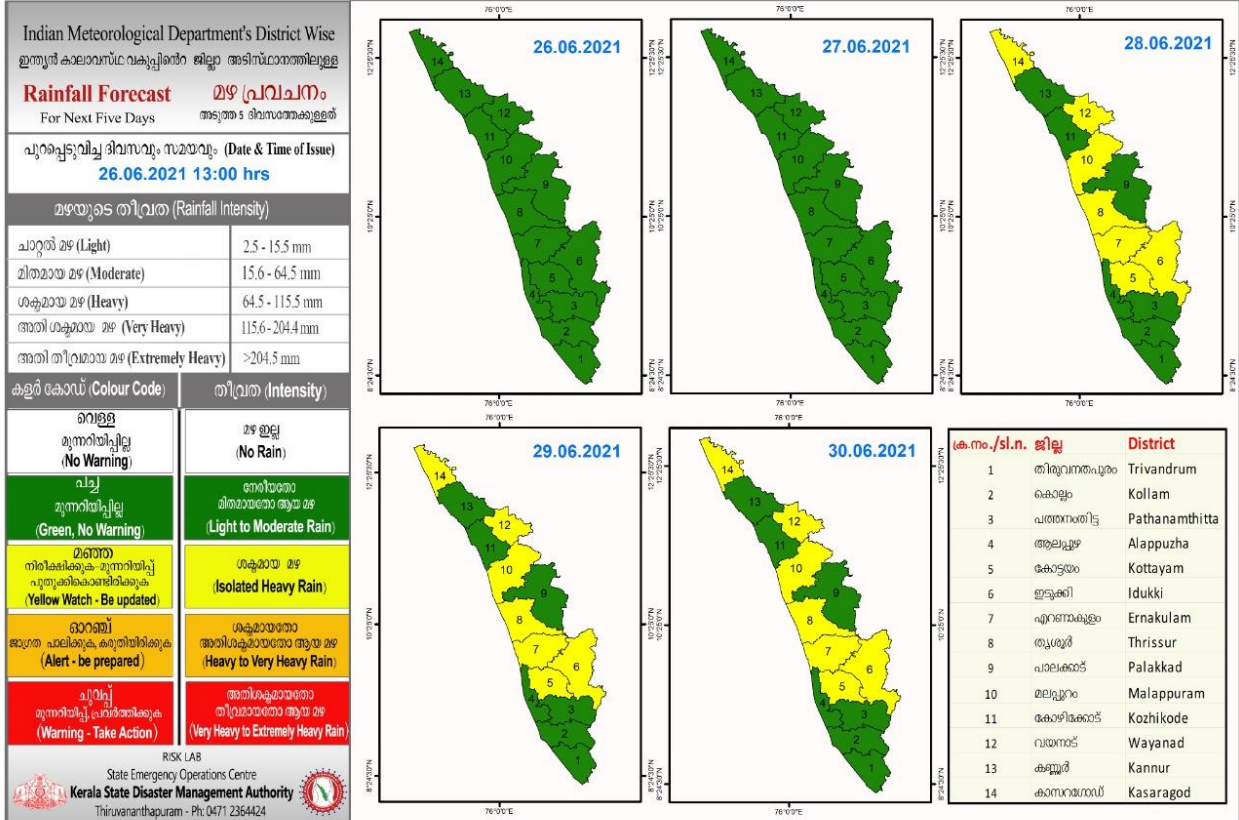

RAINFALL

KSEB RESERVOIR STATISTICS

അലേർട്ട് നിലനിൽക്കുന്ന കേരളത്തിലെ പ്രധാന അണക്കെട്ടുകളിലെ (KSEB) ദിവസേനയുള്ള ജലനിരപ്പ് സംബന്ധിച്ചുള്ള വിവരം

26/06/2021, 11 am

Daily Water Levels Details of Main Power Generation Dams with Alert (KSEB) in Kerala

No.നം.	Reservoir അണക്കെട്ട്	District ജില്ല	നിലവിലെ ജലനിരപ്പ് Water Level as on date (m)	Colour Code (Today's Alert)	പുറത്ത് വിടുന്ന വെള്ളം Spill (cumecs)
1	പൊരിങ്ങൽകുത്ത് Poringalkuthu	Thrissur തൃശൂർ	417.10	Blue Alert	0
2	മുഴിയാർ Muzhiyar	പത്തനംതിട്ട Pathanamthitta	190.10	Red Alert	2.53
Colour Code					
No Warnings		No Alerts നിലവിൽ മുന്നറിയിപ്പുകൾ ഇല്ല			
Blue നീല		1st Stage of alert ഒന്നാംഘട്ട മുന്നറിയിപ്പ്			
Orange ഓറഞ്ച്		2nd Stage of alert രണ്ടാംഘട്ട മുന്നറിയിപ്പ്			
Red ചുവപ്പ്		3rd Stage of alert മൂന്നാംഘട്ട മുന്നറിയിപ്പ്			
Yellow - മഞ്ഞ		Dams releasing water today മുൻകരുതലിന്റെ ഭാഗമായി നിലവിൽ നിയന്ത്രിത അളവിൽ വെള്ളം പുറത്തുകൊഴുക്കി വിടുന്ന അണക്കെട്ടുകൾ			