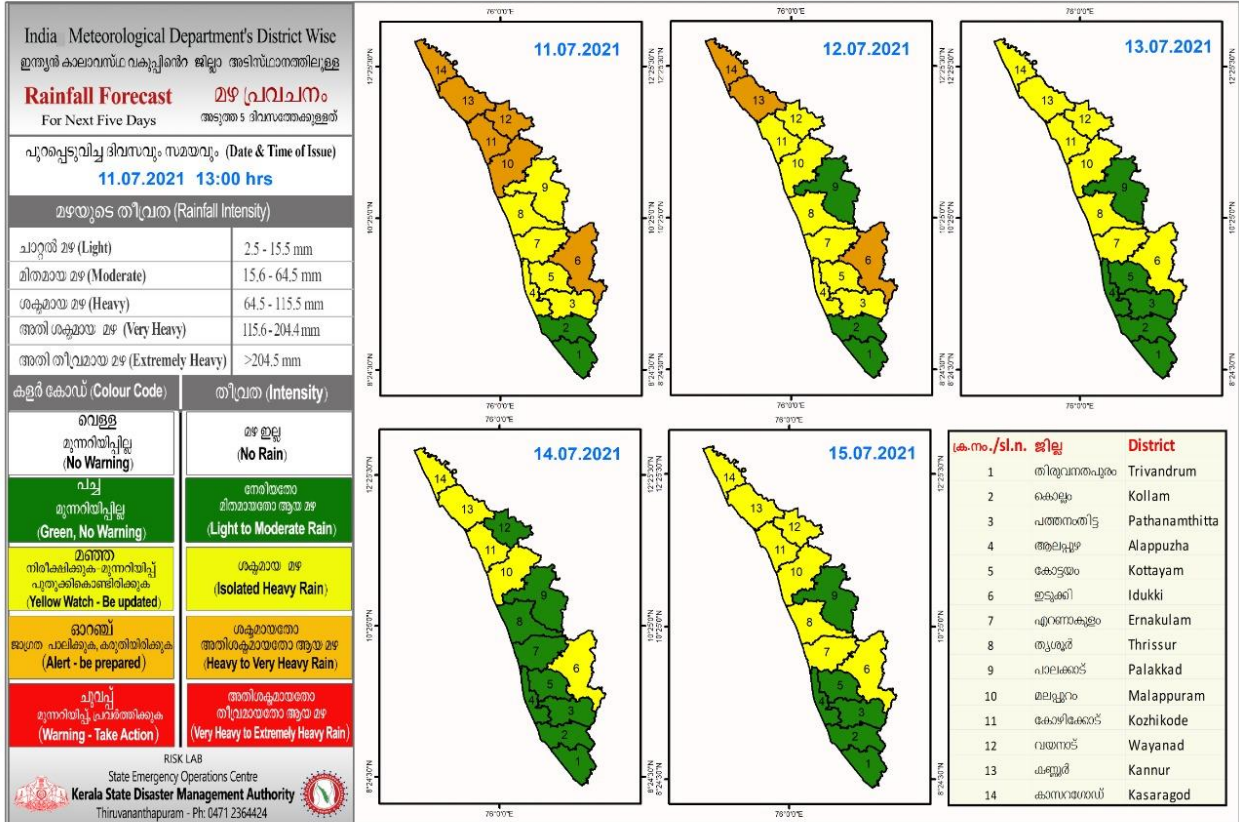

RAINFALL

KSEB RESERVOIR STATISTICS

അലേർട്ട് നിലനിൽക്കുന്ന കേരളത്തിലെ പ്രധാന അണക്കെട്ടുകളിലെ (KSEB) ദിവസേനയുള്ള ജലനിരപ്പ് സംബന്ധിച്ചുള്ള വിവരം

11/07/2021, 11 am

Daily Water Levels Details of Main Power Generation Dams with Alert (KSEB) in Kerala

No.നം.	Reservoir അണക്കെട്ട്	District ജില്ല	നിലവിലെ ജലനിരപ്പ് Water Level as on date (m)	Colour Code (Today's Alert)	പുറത്ത് വിടുന്ന വെള്ളം Spill (cumecs)
1	കല്ലാർകുട്ടി Kallarkutti	ഇടുക്കി Idukki	455.90	Red Alert	19.69
2	ലോവർ പെരിയാർ Lower Periyar	ഇടുക്കി Idukki	252.90	Red Alert	1.56
3	പൊരിങ്ങൽകുത്ത് Poringalkuthu	Thrissur തൃശൂർ	417.40	Blue Alert	0
4	മുഴിയാർ Muzhiyar	പത്തനംതിട്ട Pathanamthitta	192.00	Red Alert	53.64
Colour Code					
No Warnings		No Alerts നിലവിൽ മുന്നറിയിപ്പുകൾ ഇല്ല			
Blue നീല		1st Stage of alert ഒന്നാംഘട്ട മുന്നറിയിപ്പ്			
Orange ഓറഞ്ച്		2nd Stage of alert രണ്ടാംഘട്ട മുന്നറിയിപ്പ്			
Red ചുവപ്പ്		3rd Stage of alert മൂന്നാംഘട്ട മുന്നറിയിപ്പ്			
Yellow - മഞ്ഞ		Dams releasing water today മുൻകരുതലിന്റെ ഭാഗമായി നിലവിൽ നിയന്ത്രിത അളവിൽ വെള്ളം പുറത്തുകൊടുക്കി വിടുന്ന അണക്കെട്ടുകൾ			