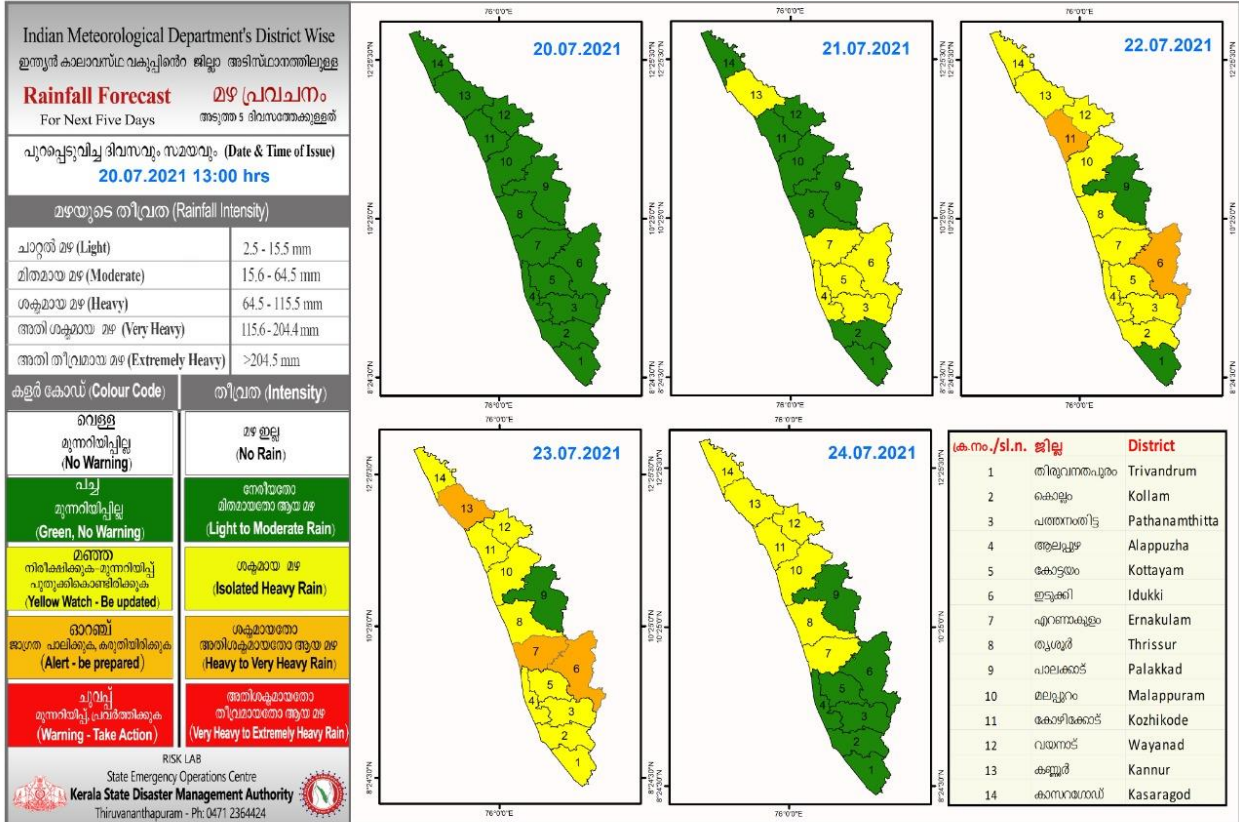

## KSEB RESERVOIR STATISTICS

അലേർട്ട് നിലനിൽക്കുന്ന കേരളത്തിലെ പ്രധാന അണക്കെട്ടുകളിലെ (KSEB) ദിവസേനയുള്ള ജലനിരപ്പ് സംബന്ധിച്ചുള്ള വിവരം  
20/07/2021, 11 am

Daily Water Levels Details of Main Power Generation Dams with Alert (KSEB) in Kerala

No.നം.	Reservoir അണക്കെട്ട്	District ജില്ല	നിലവിലെ ജലനിരപ്പ് Water Level as on date (m)	Colour Code (Todays Alert)	പുറത്ത് വിടുന്ന വെള്ളം Spill (cumecs)
1	കല്ലാർകുട്ടി Kallarkutti	ഇടുക്കി Idukki	456.10	Red Alert	36.88
2	പൊരിങ്ങൽകുത്ത് Poringalkuthu	Thrissur തൃശൂർ	420.00	Red Alert	92.24
3	ലോവർ പെരിയാർ Lower Periyar	ഇടുക്കി Idukki	253.00	Red Alert	15
4	മുഴിയാർ Muzhiyar	പത്തനംതിട്ട Pathanamthitta	190.00	Red Alert	5.62
<b>Colour Code</b>					
No Warnings		No Alerts നിലവിൽ മുന്നറിയിപ്പുകൾ ഇല്ല			
Blue നീല		1st Stage of alert ഒന്നാംഘട്ട മുന്നറിയിപ്പ്			
Orange ഓറഞ്ച്		2nd Stage of alert രണ്ടാംഘട്ട മുന്നറിയിപ്പ്			
Red ചുവപ്പ്		3rd Stage of alert മൂന്നാംഘട്ട മുന്നറിയിപ്പ്			
Yellow - മഞ്ഞ		Dams releasing water today മുൻകരുതലിന്റെ ഭാഗമായി നിലവിൽ നിയന്ത്രിത അളവിൽ വെള്ളം പുറത്തുകൊടുക്കി വിടുന്ന അണക്കെട്ടുകൾ			