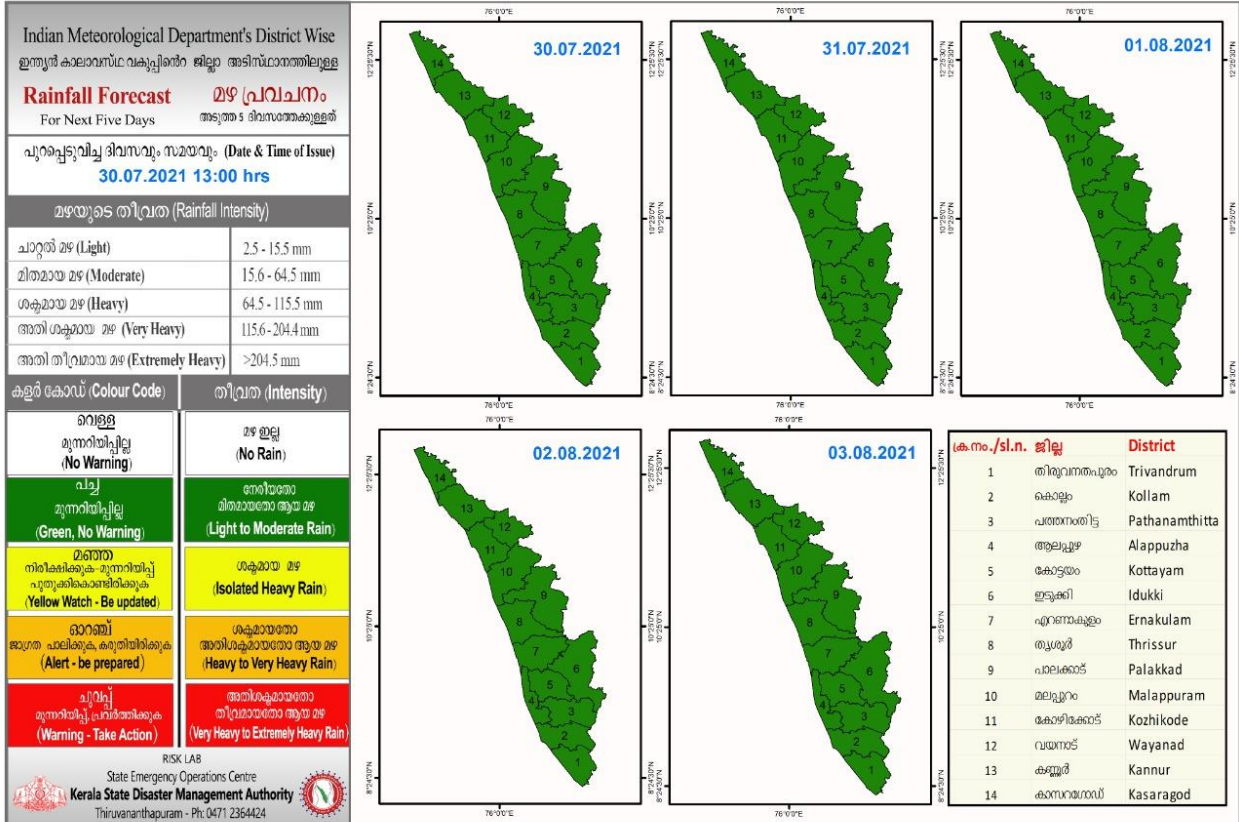

## KSEB RESERVOIR STATISTICS

അലേർട്ട് നിലനിൽക്കുന്ന കേരളത്തിലെ പ്രധാന അണക്കെട്ടുകളിലെ (KSEB) ദിവസേനയുള്ള ജലനിരപ്പ് സംബന്ധിച്ചുള്ള വിവരം 30/07/2021, 11 am Daily Water Levels Details of Main Power Generation Dams with Alert (KSEB) in Kerala					
No.നം.	Reservoir അണക്കെട്ട്	District ജില്ല	നിലവിലെ ജലനിരപ്പ് Water Level as on date (m)	Colour Code (Today's Alert)	പുറത്ത് വിട്ടുന്ന വെള്ളം Spill (cumecs)
1	കല്ലാർകുട്ടി Kallarkutti	ഇടുക്കി Idukki	456.20	Red Alert	16.25
2	പൊരിങ്ങൽകുത്ത് Poringalkuthu	Thrissur തൃശ്ശൂർ	419.75	Red Alert	40.48
3	ലോവർ പെരിയാർ Lower Periyar	ഇടുക്കി Idukki	253.00	Red Alert	8.02
4	മുഴിയാർ Muzhiyar	പത്തനംതിട്ട Pathanamthitta	191.15	Red Alert	6.65
5	പൊന്മുടി Ponmudi	ഇടുക്കി Idukki	705.45	Blue Alert	0
Colour Code					
No Warnings		No Alerts നിലവിൽ മുന്നറിയിപ്പുകൾ ഇല്ല			
Blue നീല		1st Stage of alert ഒന്നാംഘട്ട മുന്നറിയിപ്പ്			
Orange ഓറഞ്ച്		2nd Stage of alert രണ്ടാംഘട്ട മുന്നറിയിപ്പ്			
Red ചുവപ്പ്		3rd Stage of alert മൂന്നാംഘട്ട മുന്നറിയിപ്പ്			
Yellow - മഞ്ഞ		Dams releasing water today മുൻകരുതലിന്റെ ഭാഗമായി നിലവിൽ നിയന്ത്രിത അളവിൽ വെള്ളം പുറത്തുകൊടുക്കി വിട്ടുന്ന അണക്കെട്ടുകൾ			