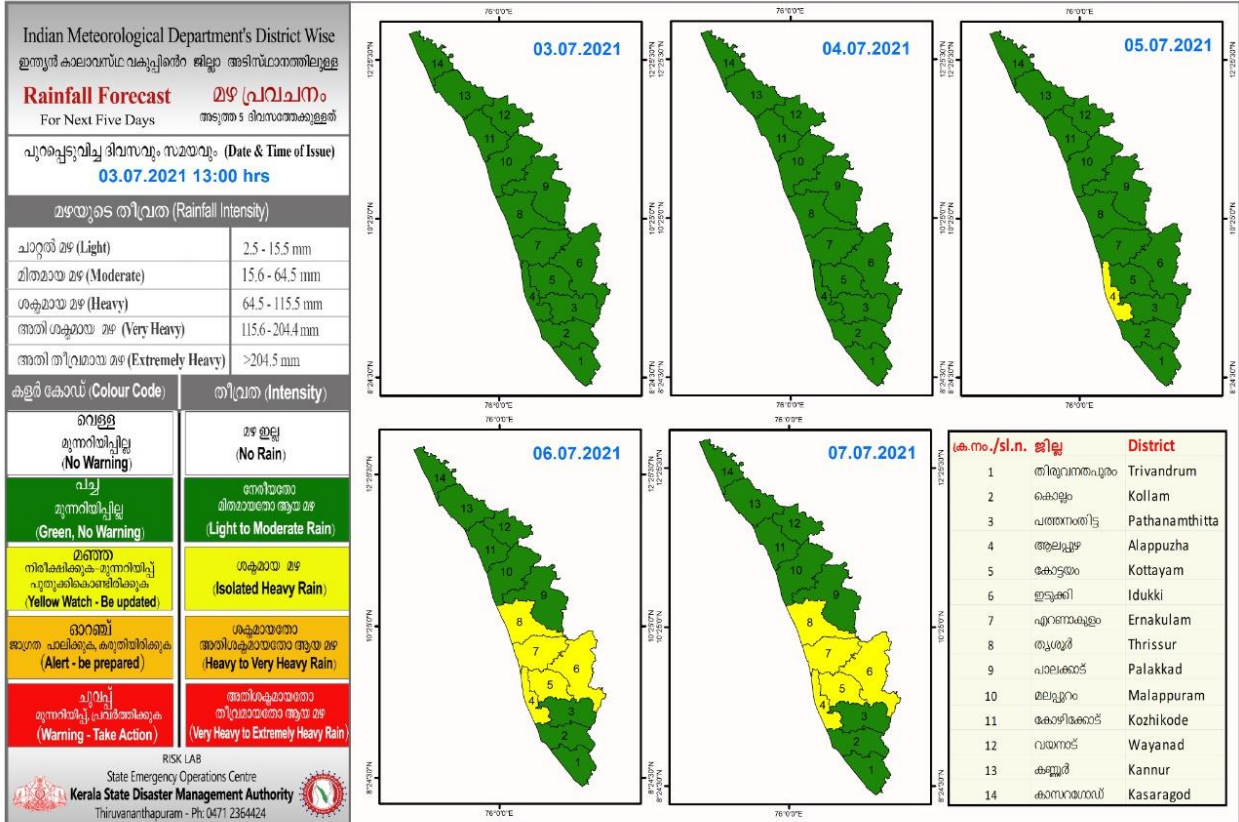

## KSEB RESERVOIR STATISTICS

അലേർട്ട് നിലനിൽക്കുന്ന കേരളത്തിലെ പ്രധാന അണക്കെട്ടുകളിലെ (KSEB) ദിവസേനയുള്ള ജലനിരപ്പ് സംബന്ധിച്ചുള്ള വിവരം 03/07/2021, 11 am Daily Water Levels Details of Main Power Generation Dams with Alert (KSEB) in Kerala					
No.നം.	Reservoir അണക്കെട്ട്	District ജില്ല	നിലവിലെ ജലനിരപ്പ് Water Level as on date (m)	Colour Code (Today's Alert)	പുറത്ത് വിട്ടുന വെള്ളം Spill (cumecs)
1	മുഴിയാർ Muzhiyar	പത്തനംതിട്ട Pathanamthitta	190.65	Red Alert	13.06
Colour Code					
No Warnings		No Alerts നിലവിൽ മുന്നറിയിപ്പുകൾ ഇല്ല			
Blue നീല		1st Stage of alert ഒന്നാംഘട്ട മുന്നറിയിപ്പ്			
Orange ഓറഞ്ച്		2nd Stage of alert രണ്ടാംഘട്ട മുന്നറിയിപ്പ്			
Red ചുവപ്പ്		3rd Stage of alert മൂന്നാംഘട്ട മുന്നറിയിപ്പ്			
Yellow - മഞ്ഞ		Dams releasing water today മുൻകരുതലിന്റെ ഭാഗമായി നിലവിൽ നിയന്ത്രിത അളവിൽ വെള്ളം പുറത്തുകൊടുക്കി വിട്ടുന അണക്കെട്ടുകൾ			