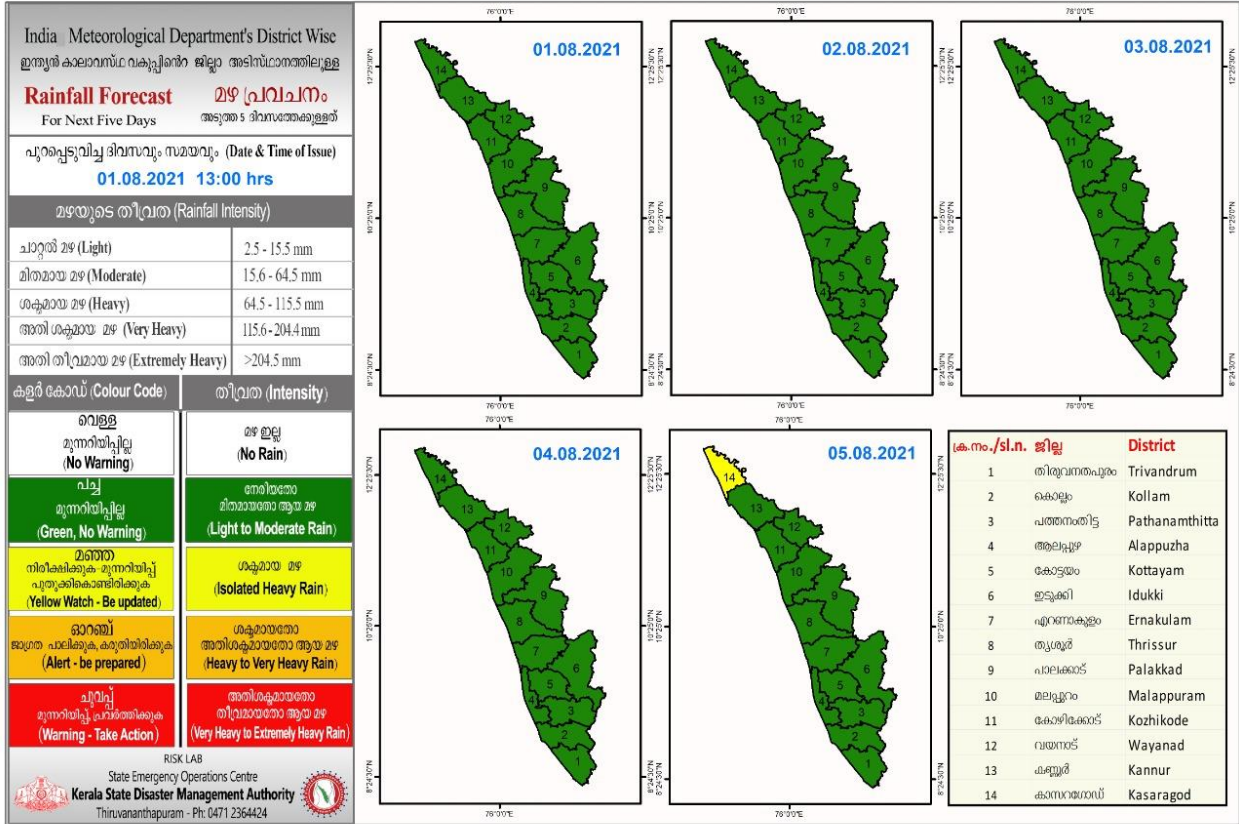

RAINFALL

KSEB RESERVOIR STATISTICS

അലേർട്ട് നിലനിൽക്കുന്ന കേരളത്തിലെ പ്രധാന അണക്കെട്ടുകളിലെ (KSEB) ദിവസേനയുള്ള ജലനിരപ്പ് സംബന്ധിച്ചുള്ള വിവരം 01/08/2021, 11 am Daily Water Levels Details of Main Power Generation Dams with Alert (KSEB) in Kerala					
No.നം.	Reservoir അണക്കെട്ട്	District ജില്ല	നിലവിലെ ജലനിരപ്പ് Water Level as on date (m)	Colour Code (Today's Alert)	പുറത്ത് വിടുന്ന വെള്ളം Spill (cumecs)
1	കല്ലാർകുട്ടി Kallarkutti	ഇടുക്കി Idukki	455.95	Red Alert	15
2	പൊരിങ്ങൽകുത്ത് Poringalkuthu	Thrissur തൃശ്ശൂർ	419.65	Red Alert	24.16
3	മുഴിയാർ Muzhiyar	പത്തനംതിട്ട Pathanamthitta	189.40	Yellow	2.37
4	പൊന്മുടി Ponmudi	ഇടുക്കി Idukki	705.40	Blue Alert	0
Colour Code					
No Warnings		No Alerts നിലവിൽ മുന്നറിയിപ്പുകൾ ഇല്ല			
Blue നീല		1st Stage of alert ഒന്നാംഘട്ട മുന്നറിയിപ്പ്			
Orange ഓറഞ്ച്		2nd Stage of alert രണ്ടാംഘട്ട മുന്നറിയിപ്പ്			
Red ചുവപ്പ്		3rd Stage of alert മൂന്നാംഘട്ട മുന്നറിയിപ്പ്			
Yellow - മഞ്ഞ		Dams releasing water today മുൻകരുതലിന്റെ ഭാഗമായി നിലവിൽ നിയന്ത്രിത അളവിൽ വെള്ളം പുറത്തുകൊടുക്കി വിടുന്ന അണക്കെട്ടുകൾ			