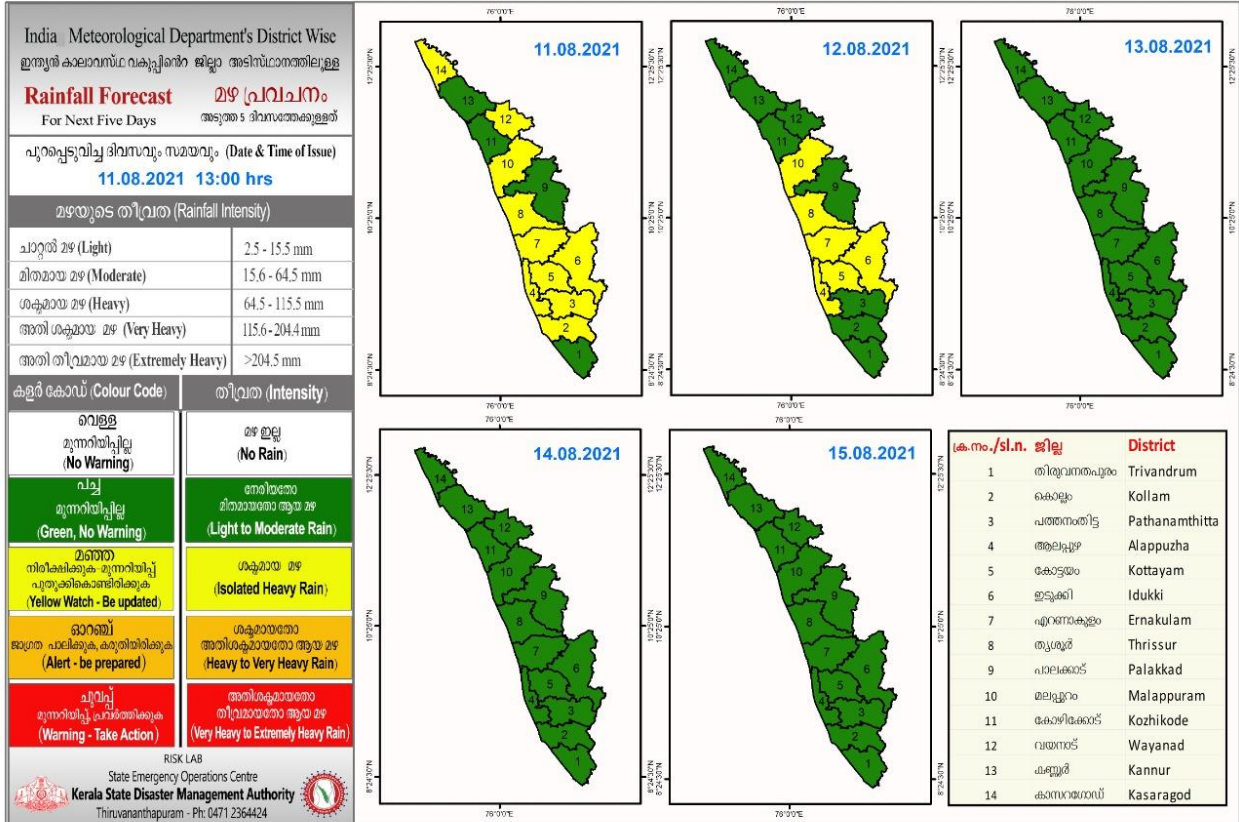

RAINFALL

KSEB RESERVOIR STATISTICS

അലേർട്ട് നിലനിൽക്കുന്ന കേരളത്തിലെ പ്രധാന അണക്കെട്ടുകളിലെ (KSEB) ദിവസേനയുള്ള ജലനിരപ്പ് സംബന്ധിച്ചുള്ള വിവരം 11/08/2021, 11 am Daily Water Levels Details of Main Power Generation Dams with Alert (KSEB) in Kerala					
No.നം.	Reservoir അണക്കെട്ട്	District ജില്ല	നിലവിലെ ജലനിരപ്പ് Water Level as on date (m)	Colour Code (Today's Alert)	പ്പുറത്ത് വിട്ടുന വെള്ളം Spill (cumecs)
1	പൊരിങ്ങൽകുത്ത് Poringalkuthu	Thrissur തൃശൂർ	419.75	Red Alert	48.05
2	മുഴിയാർ Muzhiyar	പത്തനംതിട്ട Pathanamthitta	191.35	Red Alert	9.98
3	കല്ലാർകുട്ടി Kallarkutti	ഇടുക്കി Idukki	455.85	Red Alert	15
4	കുണ്ടളു Kundala	ഇടുക്കി Idukki	1755.55	Blue Alert	0
Colour Code					
No Warnings		No Alerts നിലവിൽ മുന്നറിയിപ്പുകൾ ഇല്ല			
Blue നീല		1st Stage of alert ഒന്നാംഘട്ട മുന്നറിയിപ്പ്			
Orange ഓറഞ്ച്		2nd Stage of alert രണ്ടാംഘട്ട മുന്നറിയിപ്പ്			
Red ചുവപ്പ്		3rd Stage of alert മൂന്നാംഘട്ട മുന്നറിയിപ്പ്			
Yellow - മഞ്ഞ		Dams releasing water today മുൻകരുതലിന്റെ ഭാഗമായി നിലവിൽ നിയന്ത്രിത അളവിൽ വെള്ളം പുറത്തേക്കൊഴുക്കി വിട്ടുന അണക്കെട്ടുകൾ			