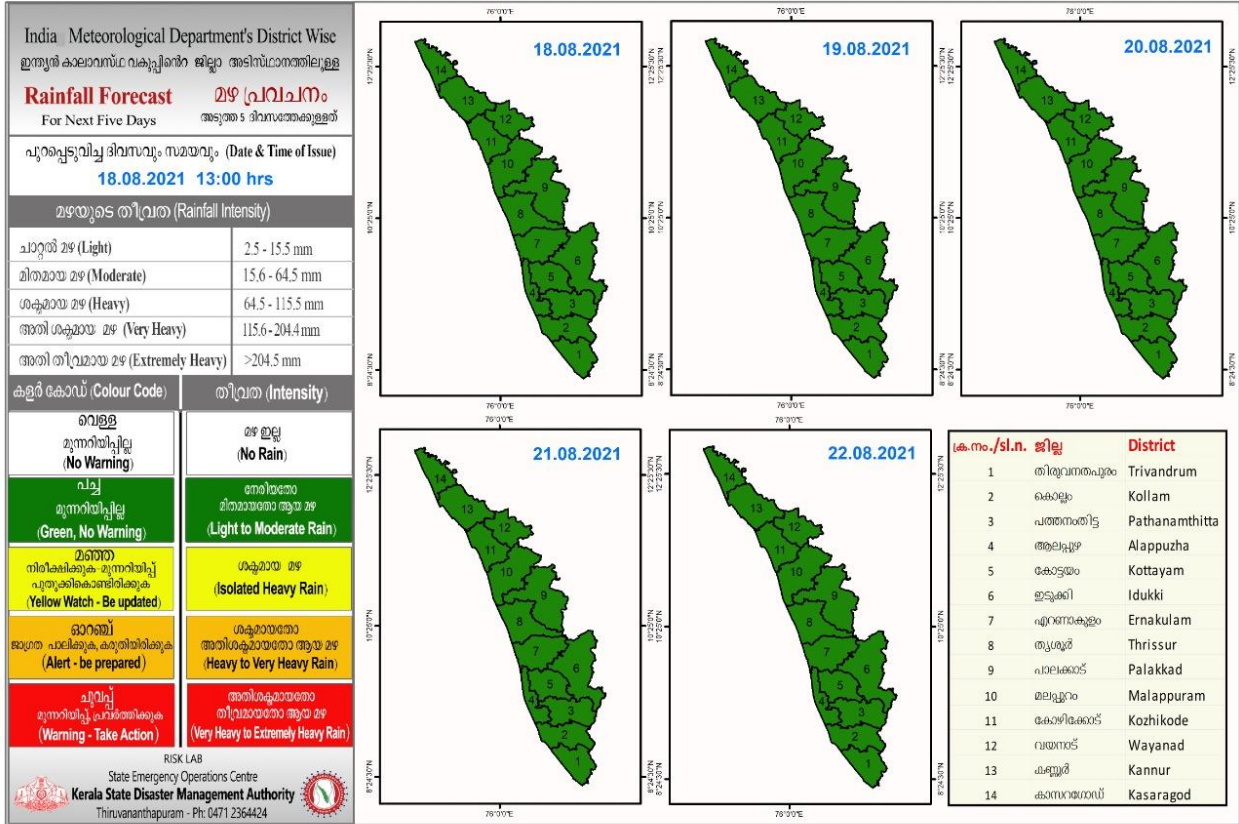

RAINFALL

KSEB RESERVOIR STATISTICS

അലേർട്ട് നിലനിൽക്കുന്ന കേരളത്തിലെ പ്രധാന അണക്കെട്ടുകളിലെ (KSEB) ദിവസേനയുള്ള ജലനിരപ്പ് സംബന്ധിച്ചുള്ള വിവരം 18/08/2021, 11 am Daily Water Levels Details of Main Power Generation Dams with Alert (KSEB) in Kerala					
No.നം.	Reservoir അണക്കെട്ട്	District ജില്ല	നിലവിലെ ജലനിരപ്പ് Water Level as on date (m)	Colour Code (Today's Alert)	പ്പുറത്ത് വിട്ടുന വെള്ളം Spill (cumecs)
1	പൊരിങ്ങൂർകുത്ത് Poringalkuthu	Thrissur തൃശൂർ	419.55	Red Alert	15.43
2	മുഴിയാർ Muzhiyar	പത്തനംതിട്ട Pathanamthitta	191.10	Red Alert	4.68
3	കല്ലാർകുട്ടി Kallarkutti	ഇടുക്കി Idukki	454.30	Yellow Alert	1.88
4	കുണ്ടളു Kundala	ഇടുക്കി Idukki	1756.15	Orange Alert	0.00
Colour Code					
No Warnings		No Alerts നിലവിൽ മുന്നറിയിപ്പുകൾ ഇല്ല			
Blue നീല		1st Stage of alert ഒന്നാംഘട്ട മുന്നറിയിപ്പ്			
Orange ഓറഞ്ച്		2nd Stage of alert രണ്ടാംഘട്ട മുന്നറിയിപ്പ്			
Red ചുവപ്പ്		3rd Stage of alert മൂന്നാംഘട്ട മുന്നറിയിപ്പ്			
Yellow - മഞ്ഞ		Dams releasing water today മുൻകരുതലിന്റെ ഭാഗമായി നിലവിൽ നിയന്ത്രിത അളവിൽ വെള്ളം പുറത്തുകൊടുക്കി വിട്ടുന അണക്കെട്ടുകൾ			