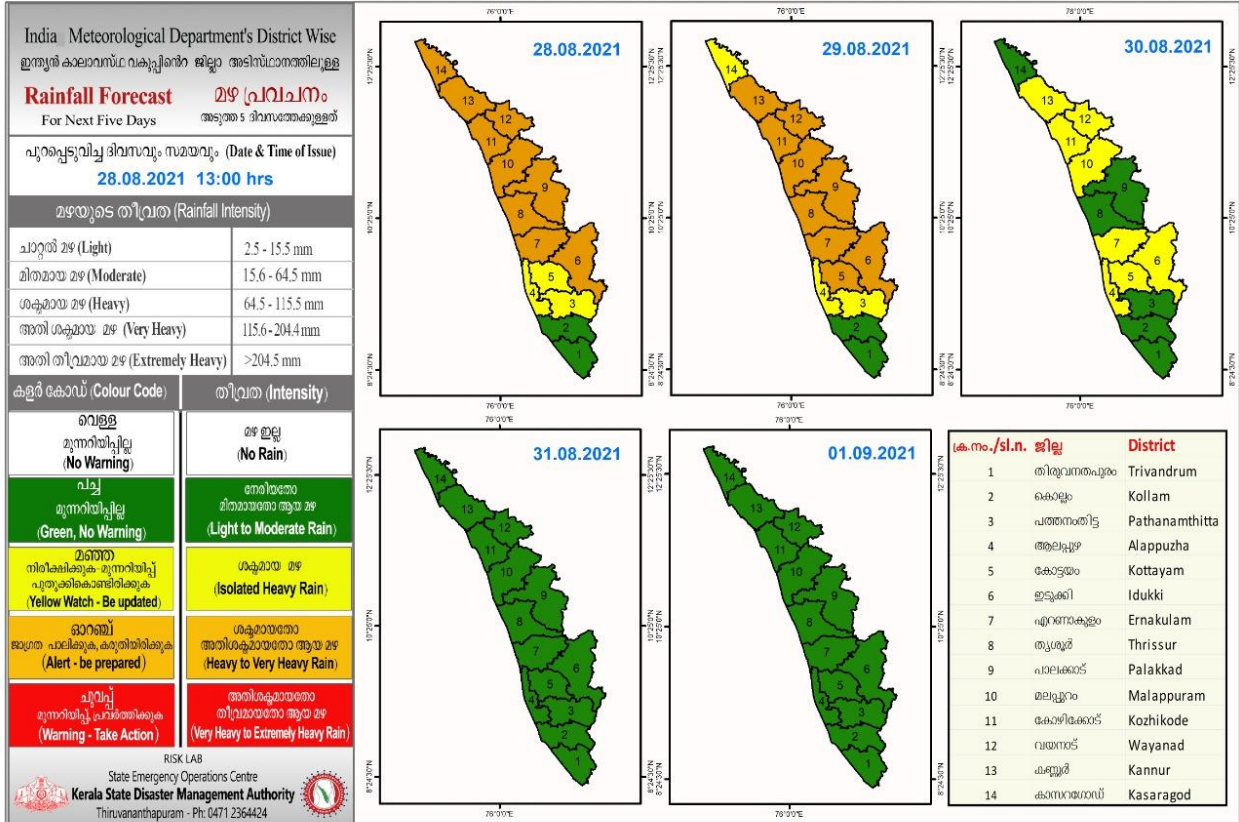

RAINFALL

KSEB RESERVOIR STATISTICS

അലേർട്ട് നിലനിൽക്കുന്ന കേരളത്തിലെ പ്രധാന അണക്കെട്ടുകളിലെ (KSEB) ദിവസേനയുള്ള ജലനിരപ്പ് സംബന്ധിച്ചുള്ള വിവരം 28/08/2021, 11 am Daily Water Levels Details of Main Power Generation Dams with Alert (KSEB) in Kerala					
No.നം.	Reservoir അണക്കെട്ട്	District ജില്ല	നിലവിലെ ജലനിരപ്പ് Water Level as on date (m)	Colour Code (Today's Alert)	പുറത്ത് വിടുന്ന വെള്ളം Spill (cumecs)
1	പൊരിങ്ങൽകുത്ത് Poringalkuthu	Thrissur തൃശൂർ	419.70	Red Alert	0.42
2	മുഴിയാർ Muzhiyar	പത്തനംതിട്ട Pathanamthitta	191.00	Red Alert	4.98
3	ശോളയാർ Sholayar	തൃശൂർ Thrissur	2661.50 ft	Red Alert	0.0
4	കുണ്ടള Kundala	ഇടുക്കി Idukki	1757.30	Red Alert	0.0
Colour Code					
No Warnings		No Alerts നിലവിൽ മുന്നറിയിപ്പുകൾ ഇല്ല			
Blue നീല		1st Stage of alert ഒന്നാംഘട്ട മുന്നറിയിപ്പ്			
Orange ഓറഞ്ച്		2nd Stage of alert രണ്ടാംഘട്ട മുന്നറിയിപ്പ്			
Red ചുവപ്പ്		3rd Stage of alert മൂന്നാംഘട്ട മുന്നറിയിപ്പ്			
Yellow - മഞ്ഞ		Dams releasing water today മുൻകരുതലിന്റെ ഭാഗമായി നിലവിൽ നിയന്ത്രിത അളവിൽ വെള്ളം പുറത്തുകൊടുക്കി വിടുന്ന അണക്കെട്ടുകൾ			