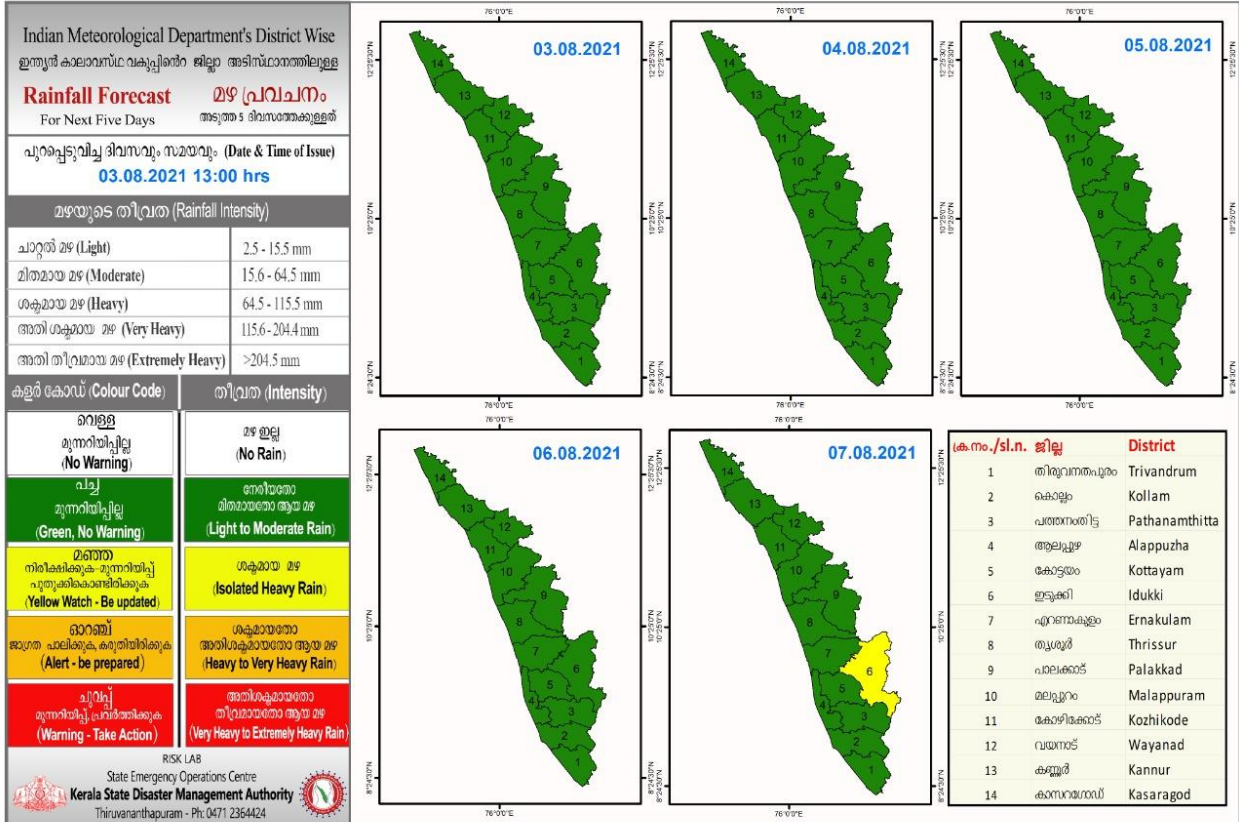

RAINFALL

RISK LAB
State Emergency Operations Centre
Kerala State Disaster Management Authority
Thiruvananthapuram - Ph: 0471 2364424

KSEB RESERVOIR STATISTICS

| അലേർട്ട് നിലനിൽക്കുന്ന കേരളത്തിലെ പ്രധാന അണക്കെട്ടുകളിലെ (KSEB) ദിവസേനയുള്ള ജലനിരപ്പ് സംബന്ധിച്ചുള്ള വിവരം 03/08/2021, 11 am Daily Water Levels Details of Main Power Generation Dams with Alert (KSEB) in Kerala | | | | | |
|---|---|----------------|--|-----------------------------|---------------------------------------|
| No.നം. | Reservoir അണക്കെട്ട് | District ജില്ല | നിലവിലെ ജലനിരപ്പ് Water Level as on date (m) | Colour Code (Today's Alert) | പുറത്ത് വിടുന്ന വെള്ളം Spill (cumecs) |
| 1 | കല്ലാർകുട്ടി Kallarkutti | ഇടുക്കി Idukki | 455.75 | Red Alert | 15 |
| 2 | പൊരിങ്ങൽകുത്ത് Poringalkuthu | Thrissur തൃശൂർ | 419.50 | Red Alert | 8.93 |
| 3 | പൊന്മുടി Ponmudi | ഇടുക്കി Idukki | 705.15 | Blue Alert | 0 |
| Colour Code | | | | | |
| No Warnings | No Alerts നിലവിൽ മുനറിയിപ്പുകൾ ഇല്ല | | | | |
| Blue നീല | 1st Stage of alert ഒന്നാംഘട്ട മുനറിയിപ്പ് | | | | |
| Orange ഓറഞ്ച് | 2nd Stage of alert രണ്ടാംഘട്ട മുനറിയിപ്പ് | | | | |
| Red ചുവപ്പ് | 3rd Stage of alert മൂന്നാംഘട്ട മുനറിയിപ്പ് | | | | |
| Yellow - മഞ്ഞ | Dams releasing water today മുൻകരുതലിന്റെ ഭാഗമായി നിലവിൽ നിയന്ത്രിത അളവിൽ വെള്ളം പുറത്തുകൊടുക്കി വിടുന്ന അണക്കെട്ടുകൾ | | | | |

Colour Code

| | |
|---------------|--|
| No Warnings | No Alerts നിലവിൽ മുന്നറിയിപ്പുകൾ ഇല്ല |
| Blue നീല | 1st Stage of alert ഒന്നാംഘട്ട മുന്നറിയിപ്പ് |
| Orange ഓറഞ്ച് | 2nd Stage of alert രണ്ടാംഘട്ട മുന്നറിയിപ്പ് |
| Red ചുവപ്പ് | 3rd Stage of alert മൂന്നാംഘട്ട മുന്നറിയിപ്പ് |