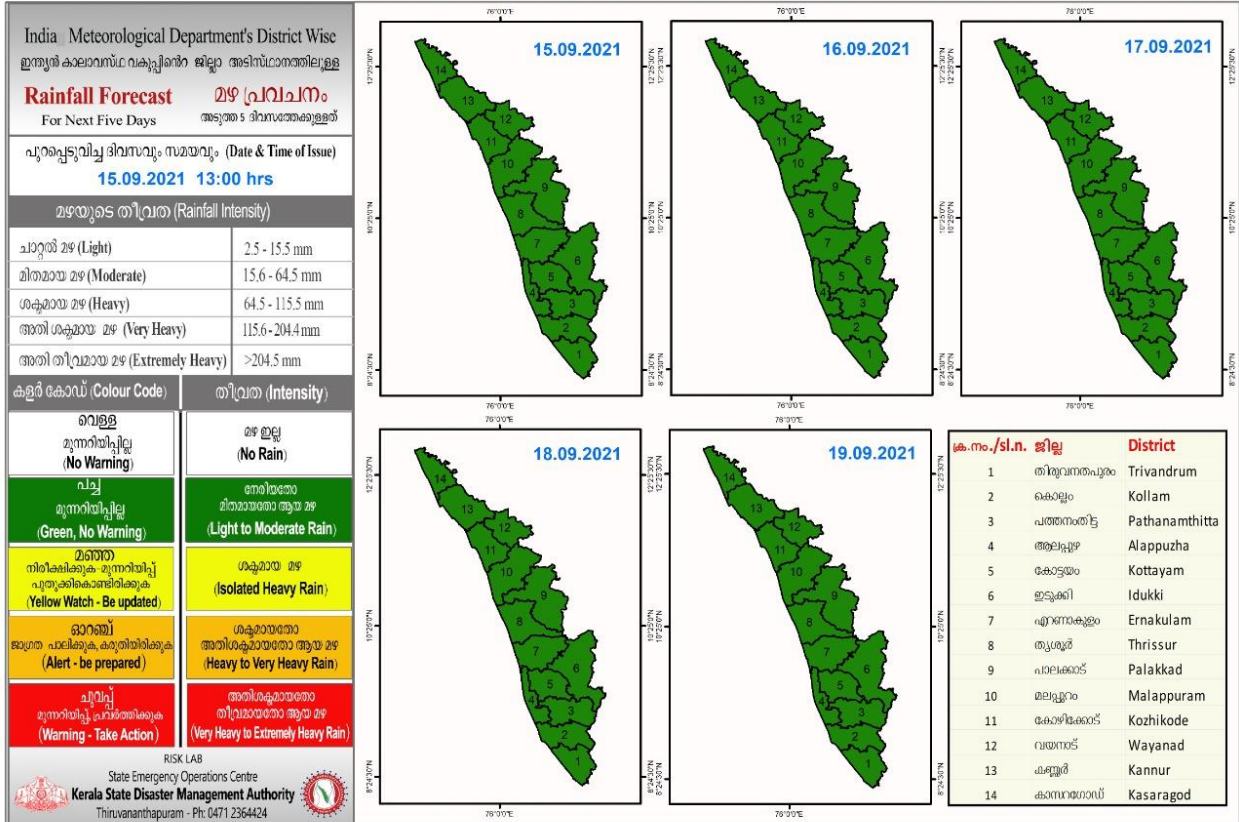

## KSEB RESERVOIR STATISTICS

അലേർട്ട് നിലനിൽക്കുന്ന കേരളത്തിലെ പ്രധാന അണക്കെട്ടുകളിലെ (KSEB) ദിവസേനയുള്ള ജലനിരപ്പ് സംബന്ധിച്ചുള്ള വിവരം 15/09/2021, 11 AM Daily Water Levels Details of Main Power Generation Dams with Alert (KSEB) in Kerala					
No.നം.	Reservoir അണക്കെട്ട്	District ജില്ല	നിലവിലെ ജലനിരപ്പ് Water Level as on date (m)	Colour Code (Today's Alert)	പുറത്ത് വിടുന്ന വെള്ളം Spill (cumecs)
1	പൊരിങ്ങൽകുത്ത് Poringalkuthu	Thrissur തൃശൂർ	420.20	Red	115.49
2	കുണ്ടളു Kundala	ഇടുക്കി Idukki	1757.90	Red	2.08
3	ശോളയാർ Sholayar	തൃശൂർ Thrissur	2661.10 ft	Red	0.00
4	കക്കി(ആനത്തോട്) Kakki (Anathodu)	പത്തനംതിട്ടPathanamthitta	975.19	Blue	0.00
Colour Code					
No Warnings	No Alerts നിലവിൽ മുന്നറിയിപ്പുകൾ ഇല്ല				
Blue നീല	1st Stage of alert ഒന്നാംഘട്ട മുന്നറിയിപ്പ്				
Orange ഓറഞ്ച്	2nd Stage of alert രണ്ടാംഘട്ട മുന്നറിയിപ്പ്				
Red ചുവപ്പ്	3rd Stage of alert മൂന്നാംഘട്ട മുന്നറിയിപ്പ്				
Yellow - മഞ്ഞ	Dams releasing water today മുൻകരുതലിന്റെ ഭാഗമായി നിലവിൽ നിയന്ത്രിത അളവിൽ വെള്ളം പുറത്തുകൊടുക്കി വിടുന്ന അണക്കെട്ടുകൾ				